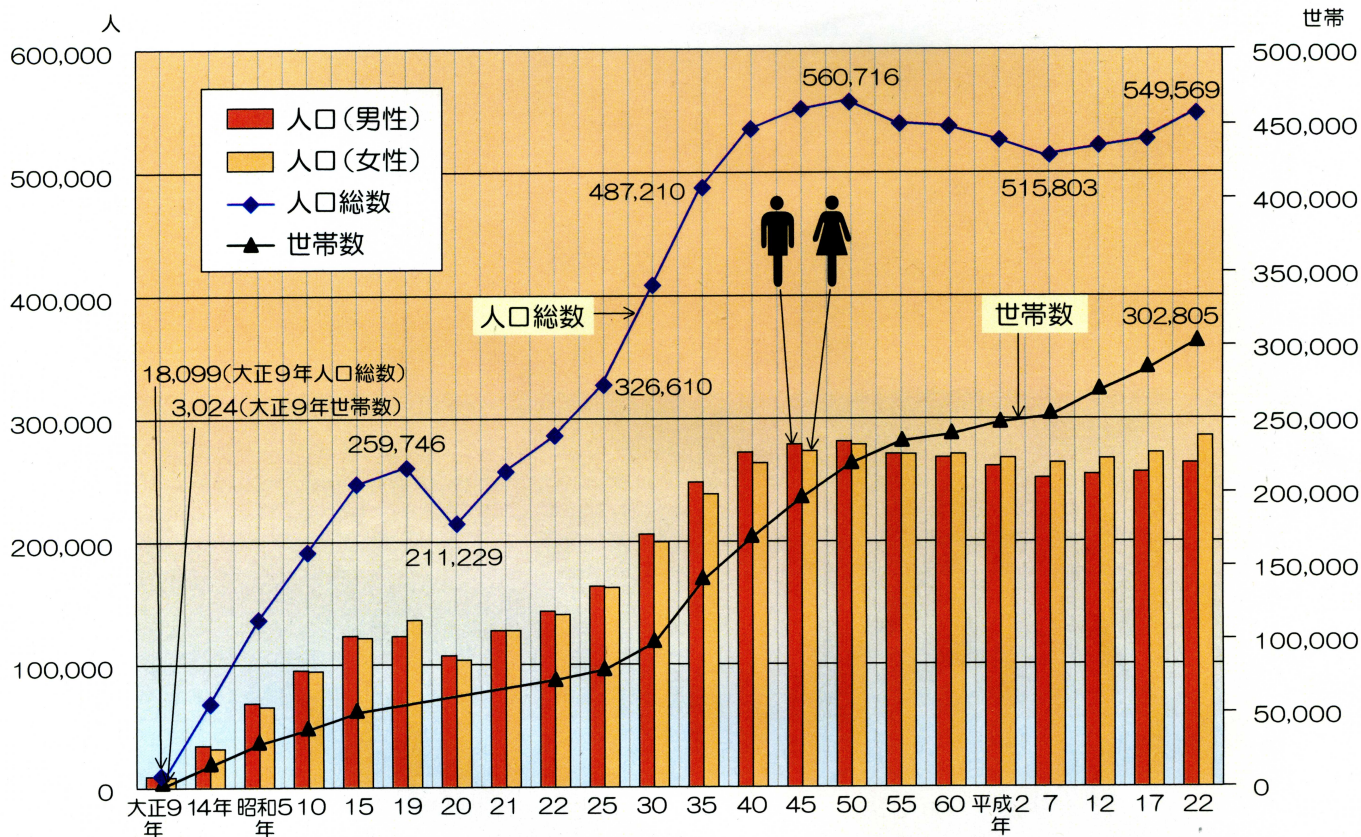

国勢調査

4 国勢調査世帯数・人口の推移

統計表 3-4 表参照

5 昼間人口及び夜間人口における就業者数の構成

統計表 3-8・3-9 表参照

平成22年