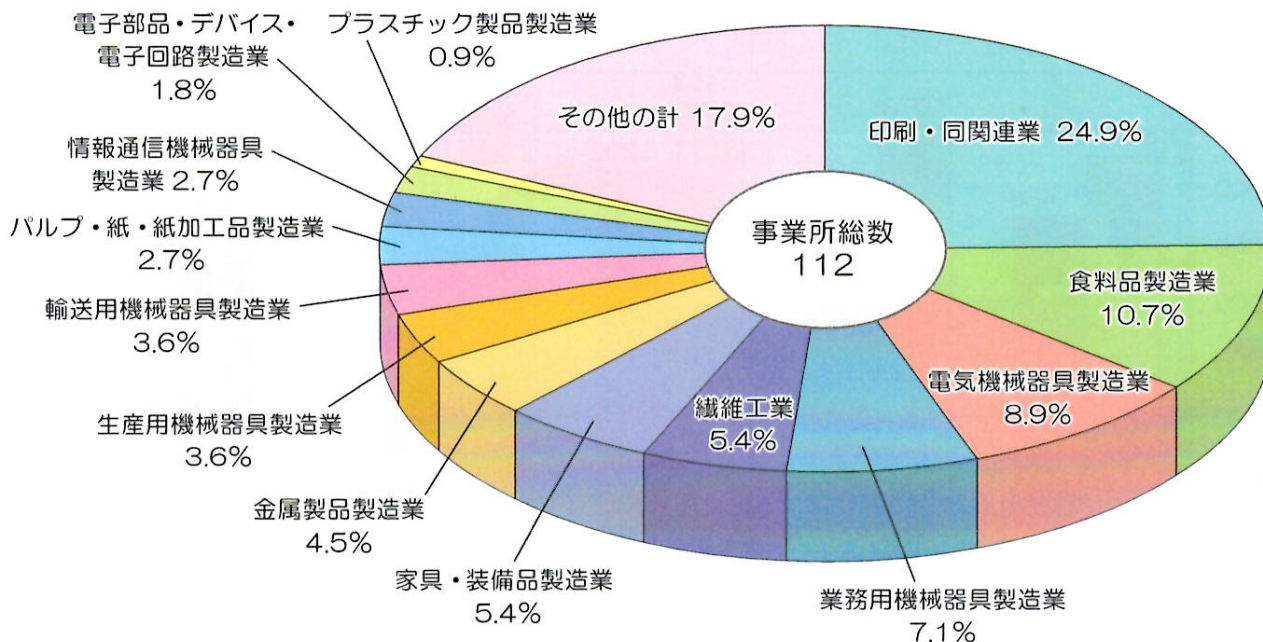

工 業

統計表 8-1 表参照

平成24年12月

12 産業中分類別 事業所数（従業者4人以上）の構成

統計表 8-3 表参照

13 事業所数・従業者（従業者4人以上）の推移

平成23年数値は24年2月に実施された経済センサス-活動調査の結果報告による。