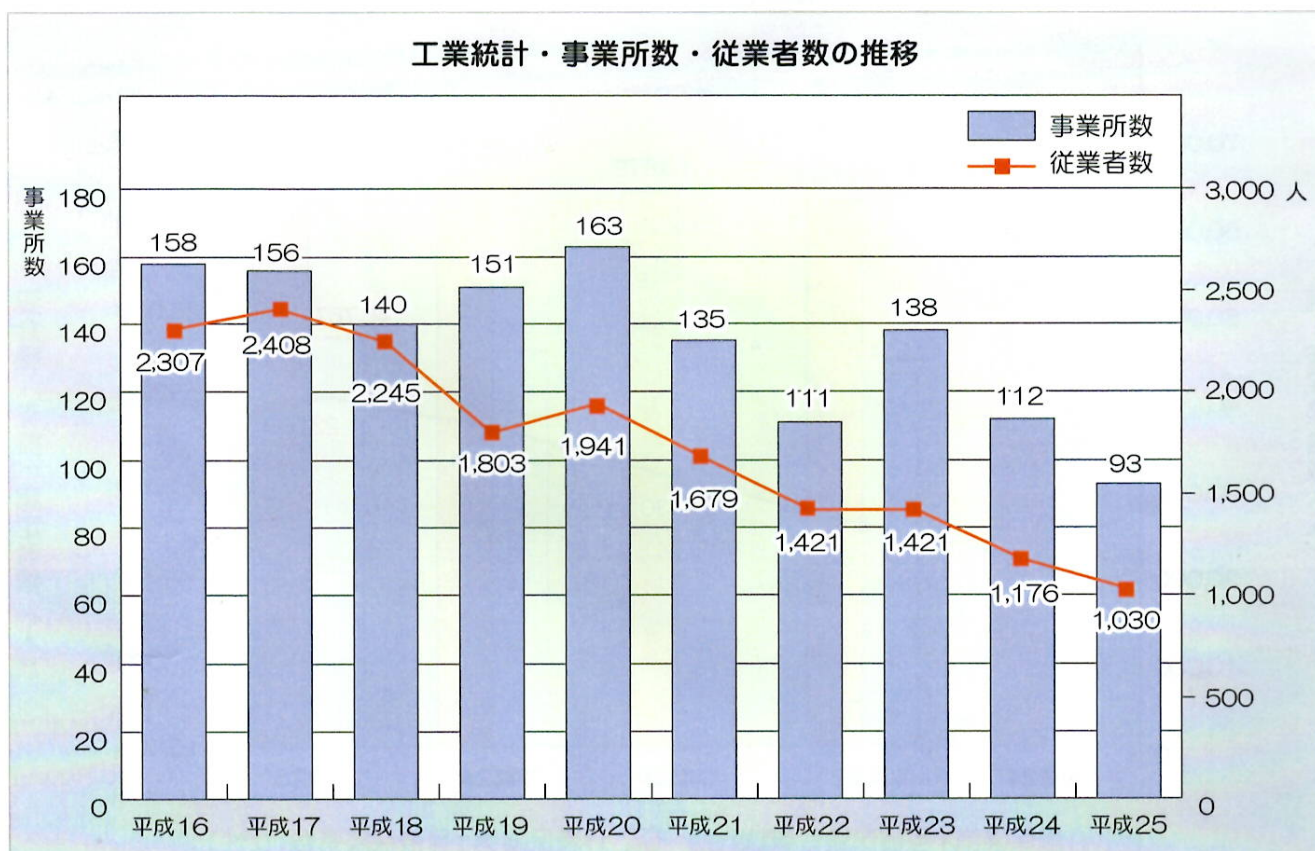

工 業

統計表 8-1 表参照

平成24年12月

12 産業中分類別 事業所数（従業者4人以上）の構成

統計表 8-3 表参照

13 事業所数・従業者（従業者4人以上）の推移

平成23年数値は24年2月に実施された経済センサス-活動調査の結果報告による。