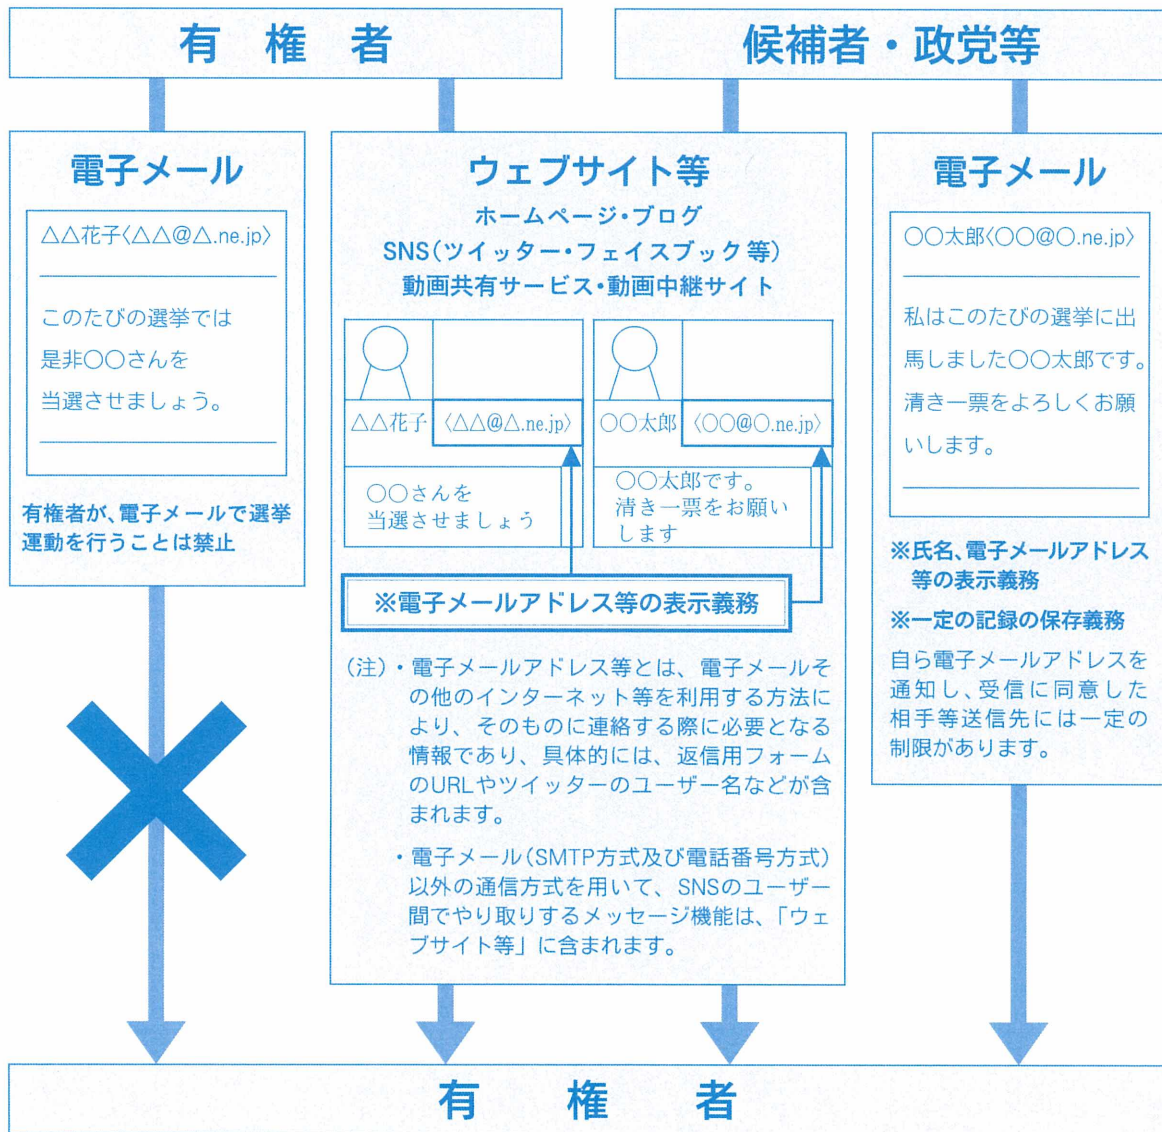

《参议院選》

— インターネットを使った選挙運動 —

今度の参议院議員選挙では、インターネットを使った選挙運動が出来るようになります。公職選挙法改正施行日(平成25年5月26日)以後初めて公示される国政選挙(衆議院議員の総選挙又は参议院議員の通常選挙)の公示日以降に、公示・告示される国政選挙及び地方選挙について適用されます。

さらに詳細につきましては総務省ホームページをご覧ください。選挙管理委員会へお問い合わせください。

— 成年被後見人の選挙権について —

今年3月、東京地裁で成年被後見人に選挙権が認められないのは違憲であるとの判決が出されました。この判決を受け、国会では成年被後見人に選挙権を認める法案を可決しました。この法案は7月の参院選から施行されます。都内では約1万6千人の成年被後見人に選挙権が回復されることとなります。