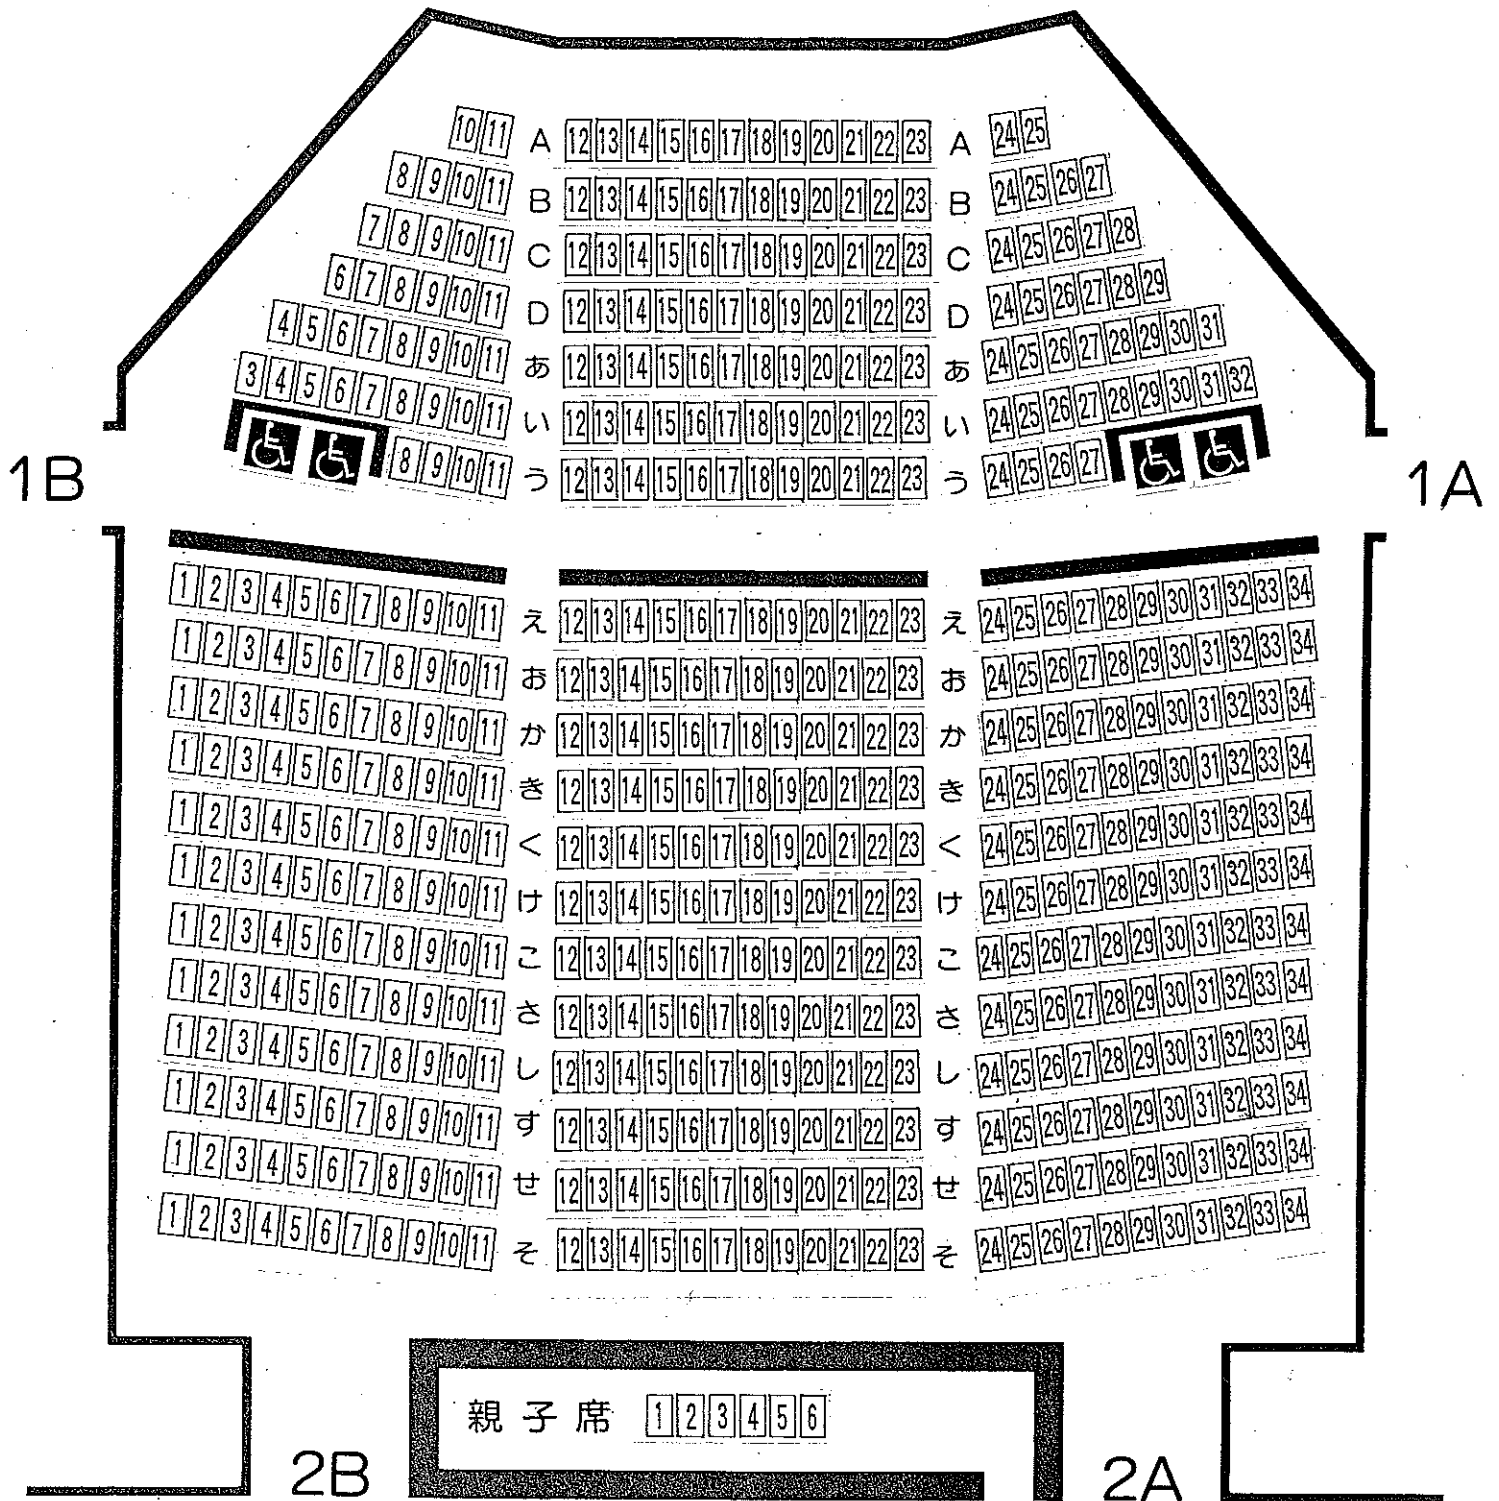

ホー ル 客 席

578席 (うち車椅子席4. 親子席6)
 オーケストラピット使用時は
 A~Dの列は使えません。(82席分)