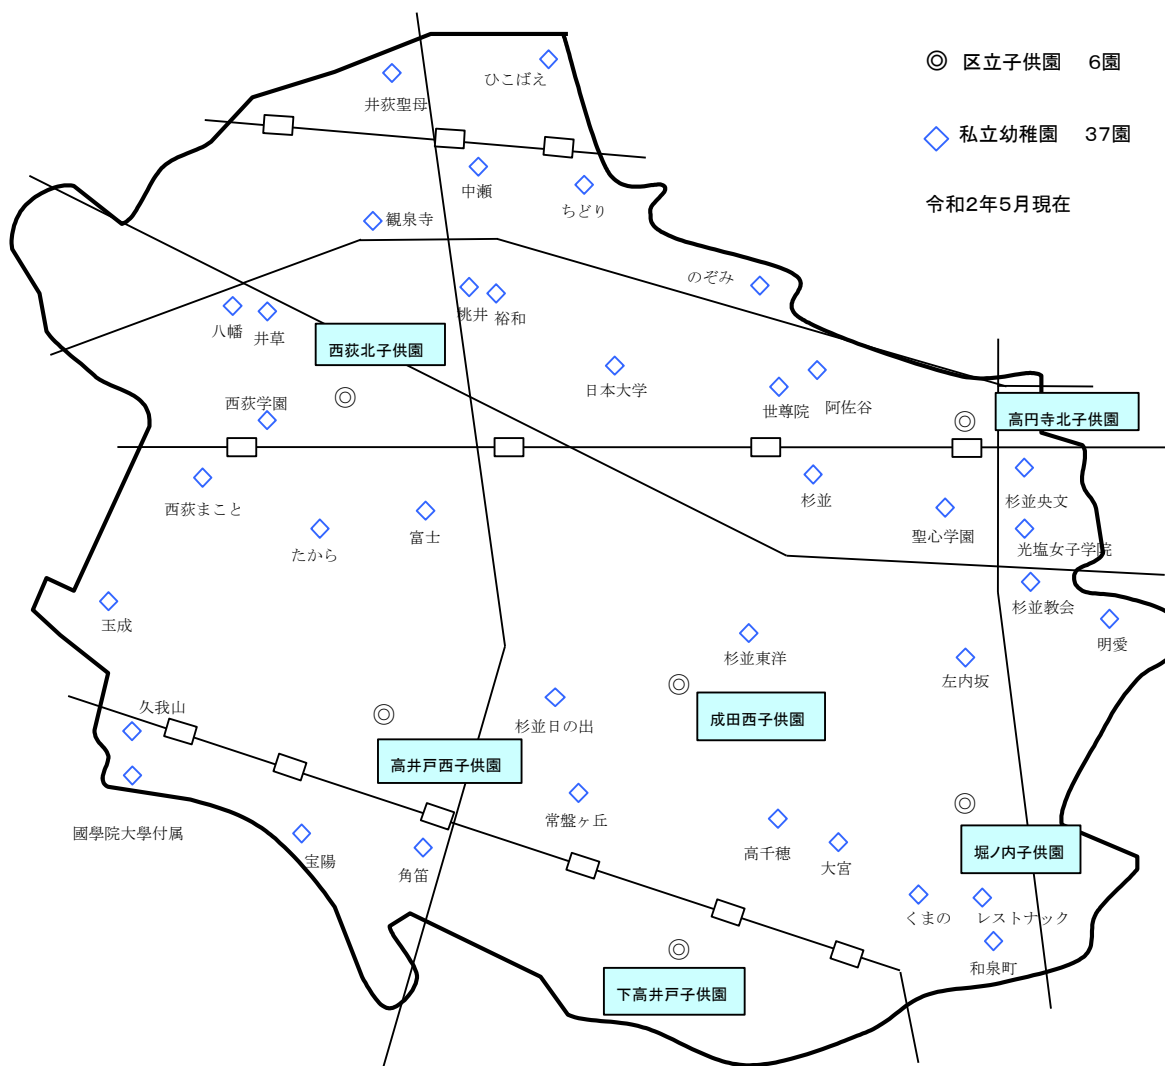

区内子供園・幼稚園の配置図等

【区立子供園所在地】

施設名	所在地
下高井戸子供園	杉並区下高井戸4丁目38番15号 ☎03(3303)9485 井の頭線西永福駅 徒歩15分
堀ノ内子供園	杉並区堀ノ内1丁目9番26号 ☎03(3313)3437 京王バス「八幡通り」 徒歩3分(新宿⇄永福町)
高円寺北子供園	杉並区高円寺北2丁目14番13号 ☎03(3330)0340 (杉並区立杉並第四小学校併設) JR高円寺駅 徒歩5分
成田西子供園	杉並区成田西2丁目24番21号 ☎03(3311)3876 南北バスすぎ丸「成田西子供園前」 徒歩1分(阿佐ヶ谷⇄浜田山)
高井戸西子供園	杉並区高井戸西3丁目15番4号 ☎03(3332)9020 井の頭線富士見ヶ丘駅 徒歩7分
西荻北子供園	杉並区西荻北1丁目19番22号 ☎03(3399)0848 JR西荻窪駅 徒歩15分