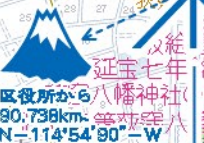

延宝七年
八幡神社
八幡神社

区役所から
90.738km
N-114°54'90"-W