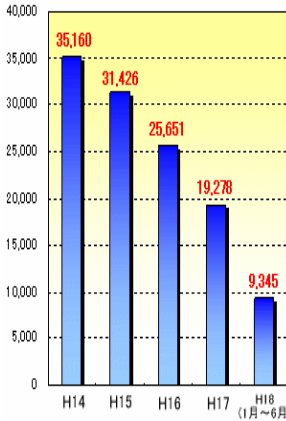

平成18年1~12月町別犯罪認知件数及び防犯自主団体数

Table with columns for region (e.g., 杉並地区), town (e.g., 高円寺北), total crime counts (e.g., 総認知件数), and specific crime types (e.g., 凶悪・粗暴犯, 侵入盗, 非侵入, 知能犯).

<防犯ガイドブック>-2007-

※区内の全世帯(約30万世帯)に配布いたします。
■配布期間
平成19年1月22日~3月15日頃まで
※順次配布しています。

都内における侵入窃盗認知件数の推移

都内における空き巣の認知件数の推移

Table showing the number of recognized crime cases in the Suginami ward for December 2018. Items include Total Crime, Burglary, Vehicle Theft, etc.

凡例

~前年比減少地区 (Green box)
~前年比増加 (Pink box)