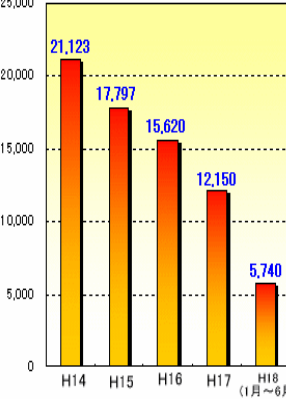

平成18年1~12月町別犯罪認知件数及び防犯自主団体数

Table with columns for region (e.g., 杉並地区), town (e.g., 高円寺北), total crime counts (e.g., 総認知件数), and specific crime types (e.g., 凶悪・粗暴犯, 侵入盗, 非侵入, 知能犯).

<防犯ガイドブック>-2007-

※区内の全世帯(約30万世帯)に配布いたします。
■配布期間
平成19年1月22日~3月15日頃まで
※順次配布しています。

都内における侵入窃盗認知件数の推移

都内における空き巣の認知件数の推移

Table showing the number of recognized crime cases in the Suginami ward for December 2018. Items include Total Crime, Burglary, Vehicle Theft, etc.

凡例

~前年比減少地区 (Green box)
~前年比増加 (Pink box)

○12月中の認知件数(上位5区市町村)

Comparison table of recognized crime cases in the top 5 municipalities of Tokyo for December.

○昨年同期比(平成18年中)で認知件数が減少(上位5区市町村)

Comparison table of recognized crime cases in the top 5 municipalities of Tokyo compared to the same period last year.