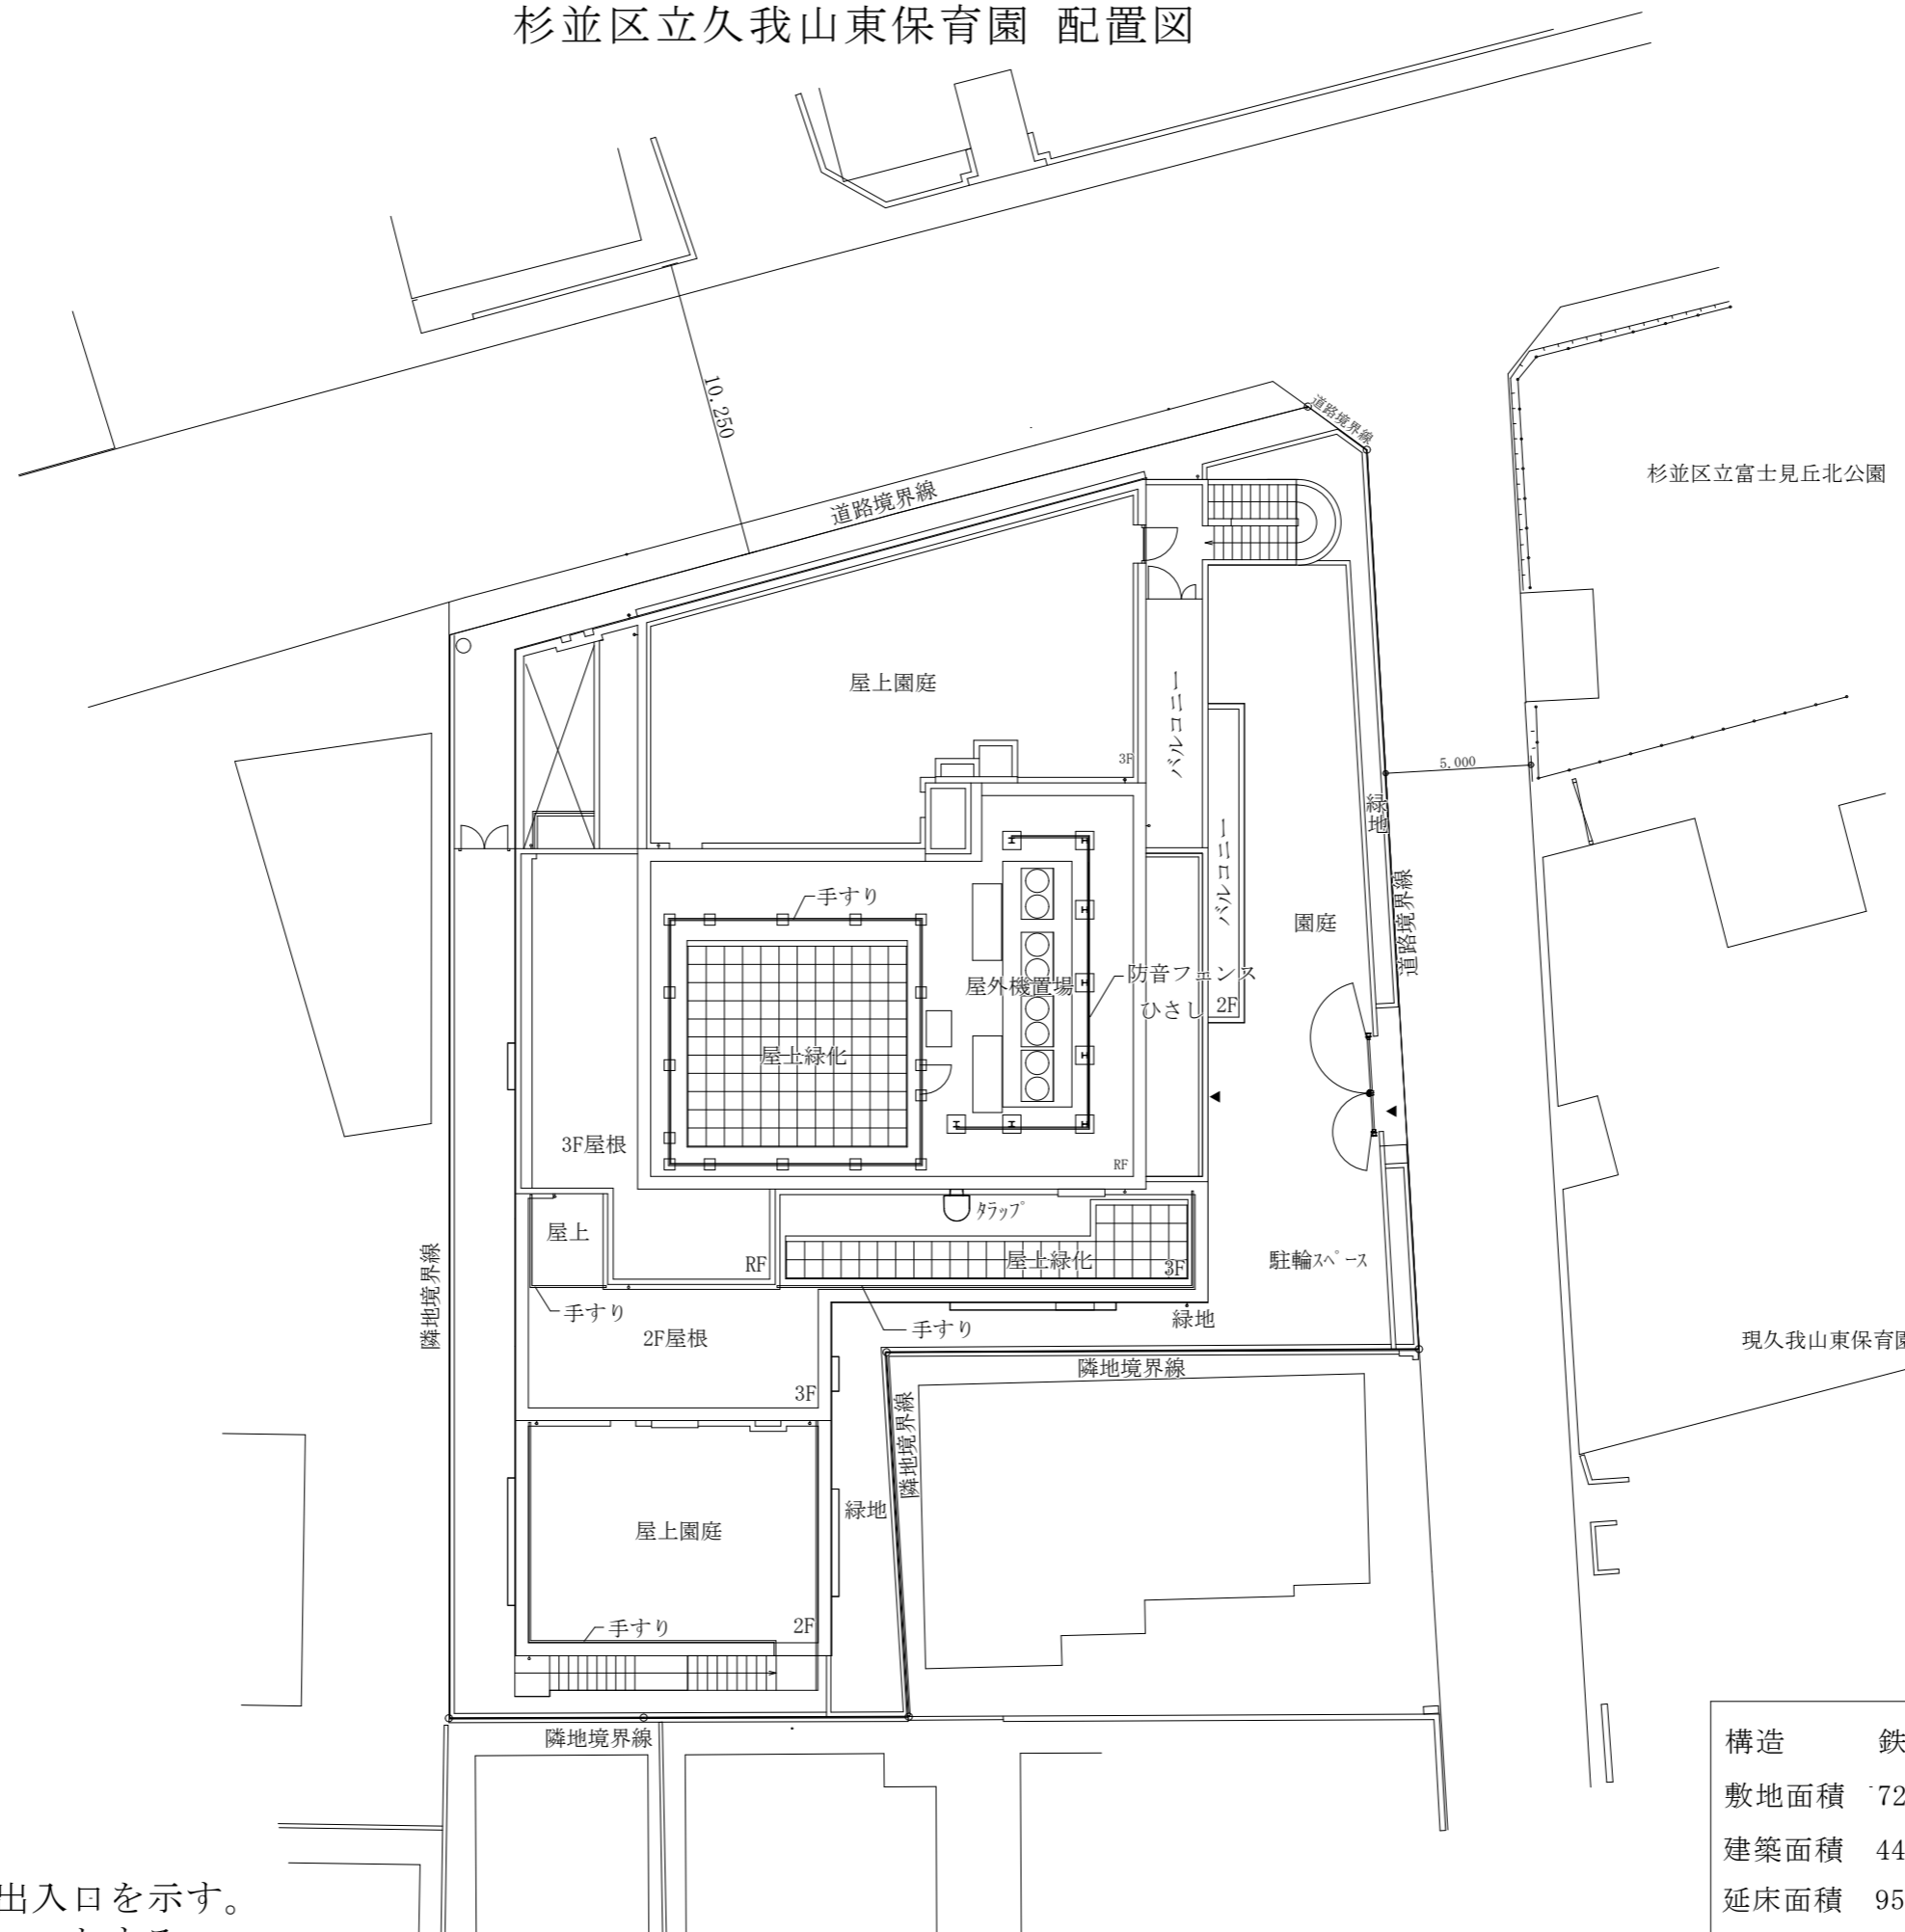

杉並区立保育所及び小規模保育事業所条例の一部を改正する条例を公布する。

令和4年3月16日

杉並区長 田 中 良

杉並区条例第11号

杉並区立保育所及び小規模保育事業所条例の一部を改正する条例

杉並区立保育所及び小規模保育事業所条例（昭和36年杉並区条例第19号）の一部を次のように改正する。

第1条第1項の表杉並区立久我山東保育園の項中「杉並区久我山五丁目24番19号」を「杉並区久我山五丁目17番17号」に改める。

附 則

この条例は、公布の日から起算して1年を超えない範囲内において規則で定める日から施行する。

案内図

杉並区立久我山東保育園

杉並区立久我山東保育園 配置図

凡例

- 注1 ◀ は、主要出入口を示す。
- 注2 寸法の単位は、mとする。
- 注3 → は、階段の上がり方向を示す。

構造	鉄筋コンクリート造	地上3階建て
敷地面積	720.36㎡	
建築面積	448.21㎡	
延床面積	957.72㎡	

1階平面図

2階平面図

S = 1 / 250

凡例

- 注1 ◀ は、主要出入口を示す。
- 注2 ⊠ は、パイプスペース又は吹抜けを示す。
- 注3 → は、階段又はスロープの上がり方向を示す。
- 注4 寸法の単位は、mとする。
- 注5 各室の数字は、面積(m<sup>2</sup>)を示す。