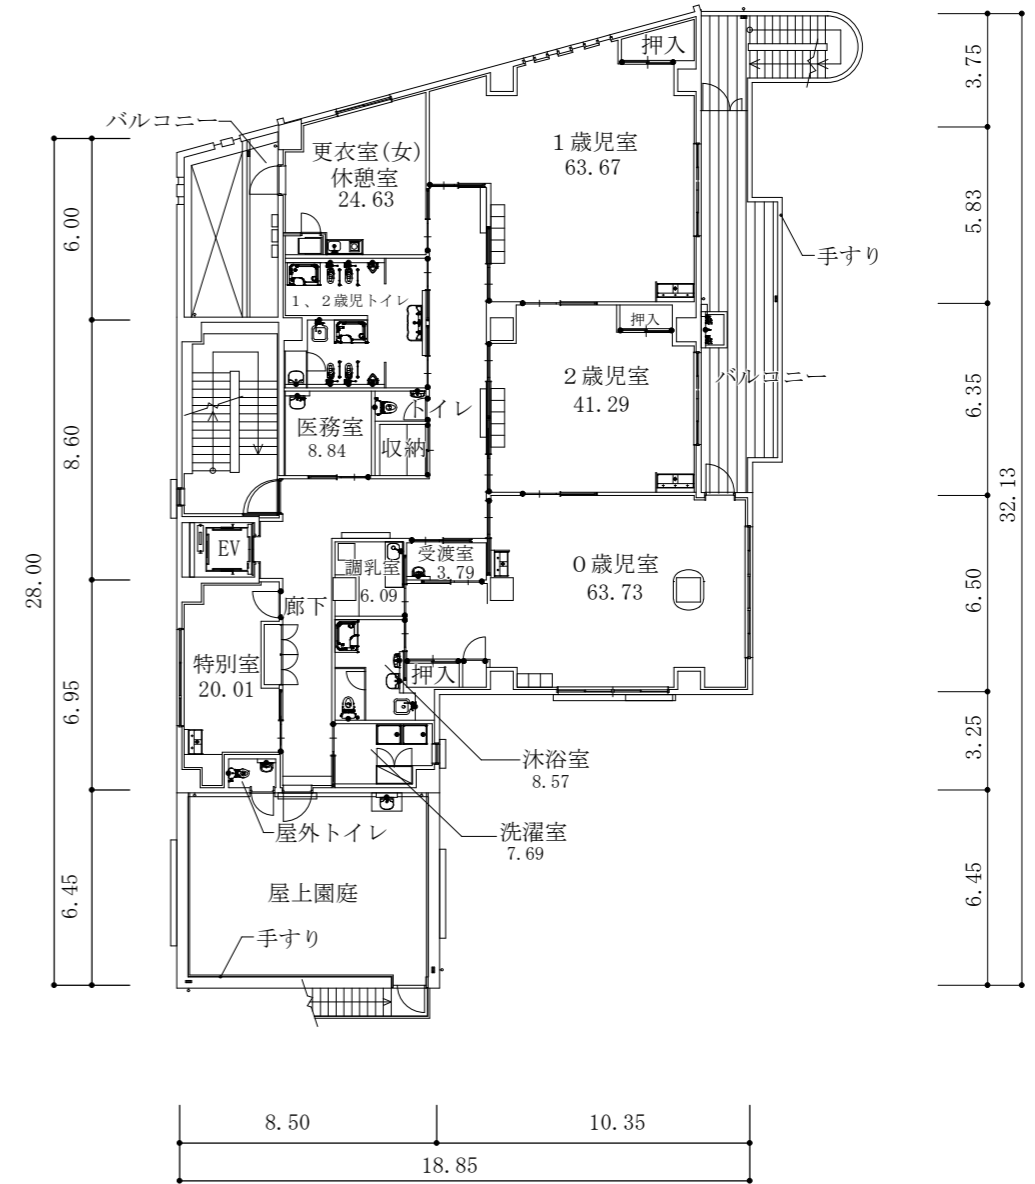

附 則

この条例は、公布の日から起算して1年を超えない範囲内において規則で定める日から施行する。

案内図

杉並区立久我山東保育園

杉並区立久我山東保育園 配置図

凡例

- 注1 ◀ は、主要出入口を示す。
- 注2 寸法の単位は、mとする。
- 注3 → は、階段の上がり方向を示す。

構造	鉄筋コンクリート造	地上3階建て
敷地面積	720.36㎡	
建築面積	448.21㎡	
延床面積	957.72㎡	

1階平面図

2階平面図

S = 1 / 250

凡例

- 注1 ◀ は、主要出入口を示す。
- 注2 ⊠ は、パイプスペース又は吹抜けを示す。
- 注3 → は、階段又はスロープの上がり方向を示す。
- 注4 寸法の単位は、mとする。
- 注5 各室の数字は、面積(m<sup>2</sup>)を示す。