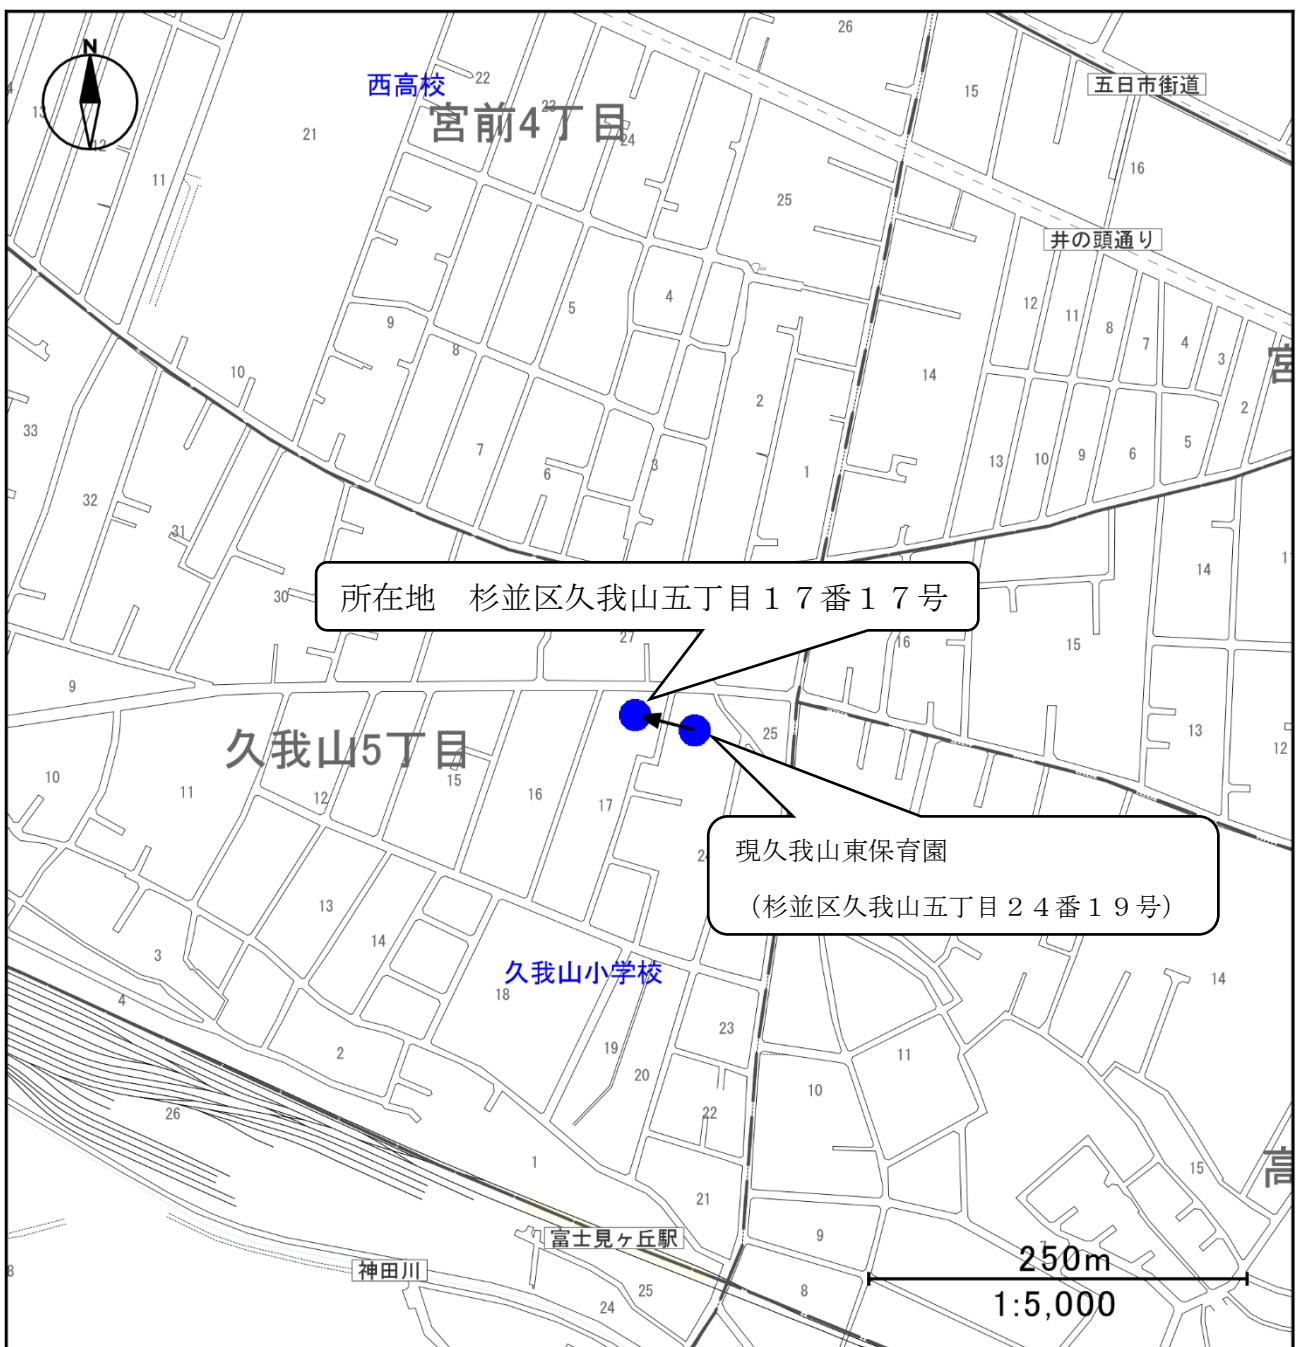

案内図

杉並区立久我山東保育園