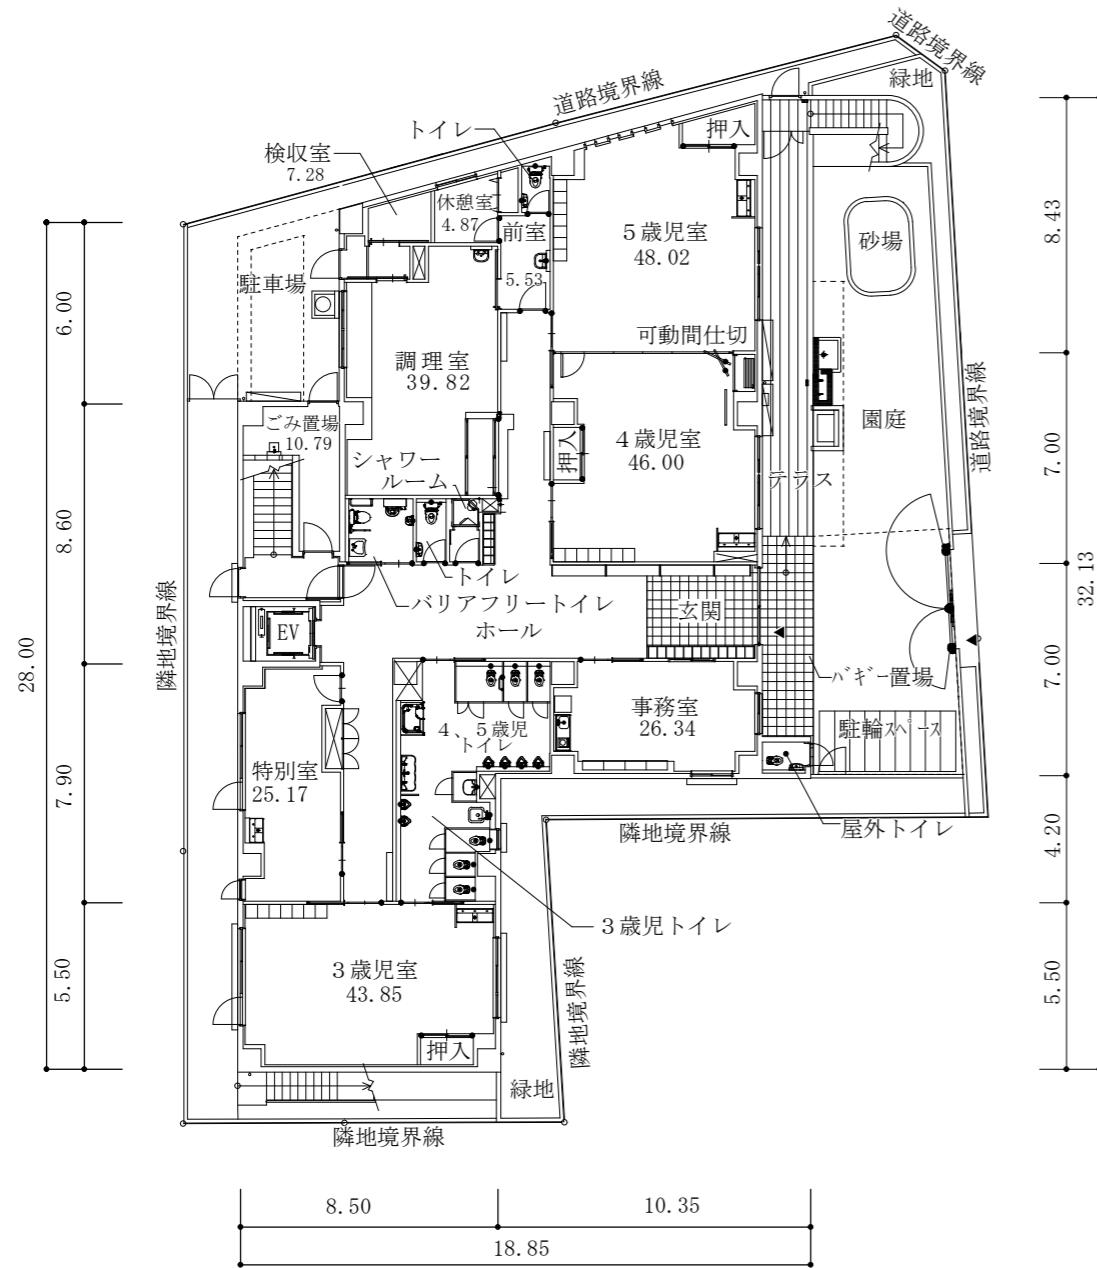

附 則

この条例は、公布の日から起算して1年を超えない範囲内において規則で定める日から施行する。

案内図

杉並区立久我山東保育園

杉並区立久我山東保育園 配置図

凡例

- 注1 ◀ は、主要出入口を示す。
- 注2 寸法の単位は、mとする。
- 注3 → は、階段の上がり方向を示す。

構造	鉄筋コンクリート造	地上3階建て
敷地面積	720.36㎡	
建築面積	448.21㎡	
延床面積	957.72㎡	

1階平面図

2階平面図

S = 1 / 250

凡例

- 注1 ◀ は、主要出入口を示す。
- 注2 ⊠ は、パイプスペース又は吹抜けを示す。
- 注3 → は、階段又はスロープの上がり方向を示す。
- 注4 寸法の単位は、mとする。
- 注5 各室の数字は、面積(m<sup>2</sup>)を示す。