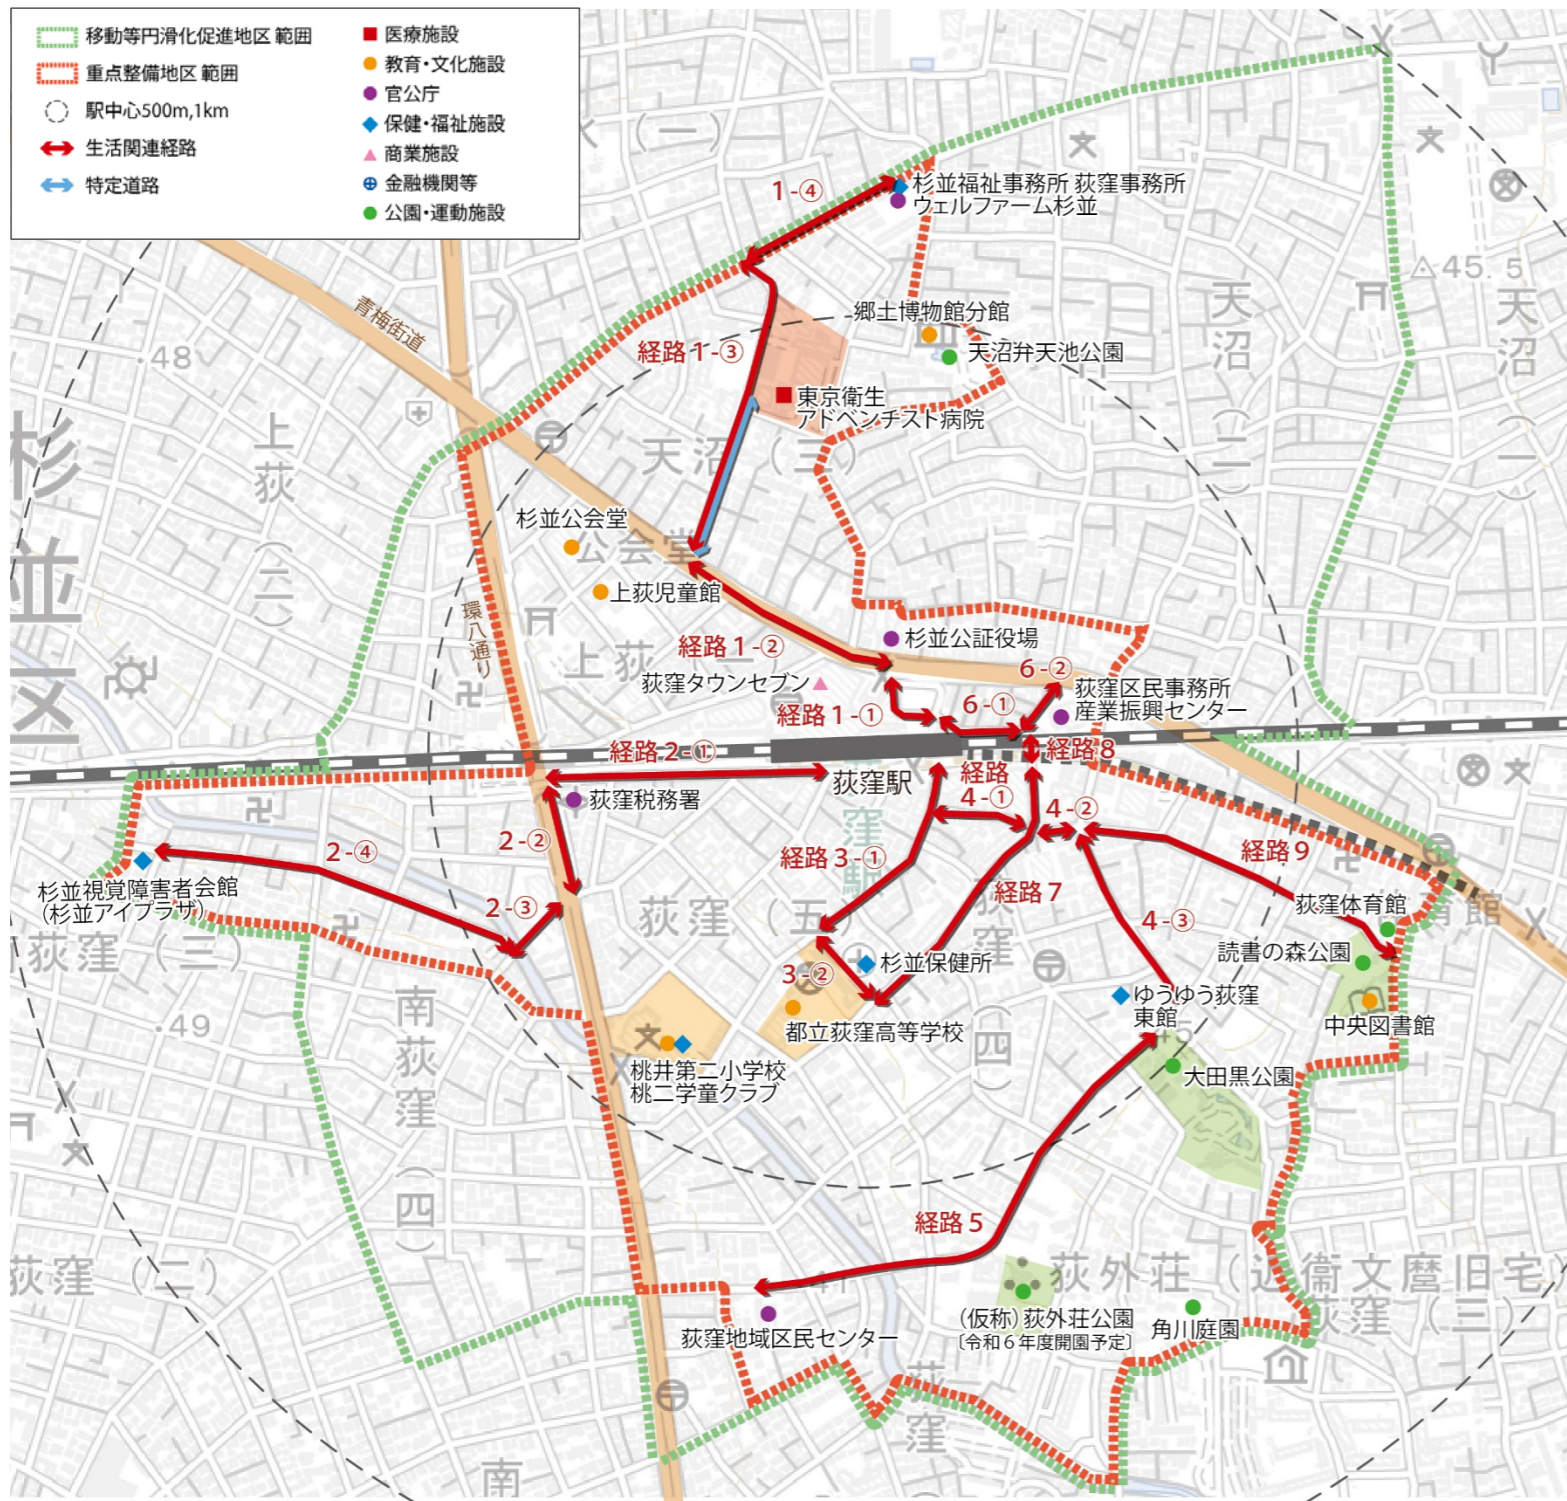

荻窪駅周辺地区 移動等円滑化促進地区・重点整備地区

[地区区域]

[生活関連施設]

施設種別	施設名	
鉄道駅	JR 荻窪駅	東京メトロ荻窪駅
■ 医療施設	東京衛生アドベンチスト病院	
● 教育・文化施設	学校	桃井第二小学校
	文化施設	郷土博物館分館 中央図書館
● 官公庁	荻窪区民事務所 産業振興センター	荻窪地域区民センター
◆ 保健・福祉施設	杉並保健所	杉並福祉事務所荻窪事務所
	ゆうゆう荻窪東館	桃二学童クラブ
	杉並視覚障害者会館 (杉並アイプラザ)	上荻児童館
● 公園・運動施設	荻窪体育館	角川庭園
	大田黒公園	天沼弁天池公園
	(仮称) 荻外荘公園	読書の森公園
	[令和6年度開園予定]	

※特定事業対象施設

[生活関連経路]

経路	路線名	生活関連施設	備考
経路1	①荻窪駅ロータリー	荻窪駅、杉並福祉事務所荻窪事務所、東京衛生アドベンチスト病院	都道 特定道路*
	②青梅街道		
	③区道1921号線		
	④区道2102-1号線		
経路2	①区道2123号線	荻窪駅、杉並視覚障害者会館 (杉並アイプラザ)	都道
	②環状8号線		
	③区道1892号線		
	④区道1122号線		
経路3	①区道1118号線	荻窪駅、杉並保健所	
	②区道1017号線		
経路4	①区道1109号線	荻窪駅、ゆうゆう荻窪東館、大田黒公園	
	②区道1008号線		
	③区道1010-1号線		
経路5	①区道2131号線	大田黒公園、(仮称) 荻外荘公園、荻窪地域区民センター	
経路6	①区道2096-1号線	荻窪駅、荻窪区民事務所、産業振興センター	
	②区道2122号線		
経路7	①区道2096-1号線	杉並保健所	
経路8	①荻窪地下道	—	地下道
経路9	①区道1008号線	中央図書館、荻窪体育館、読書の森公園	
	②区道1006号線		
	③区道2329号線		