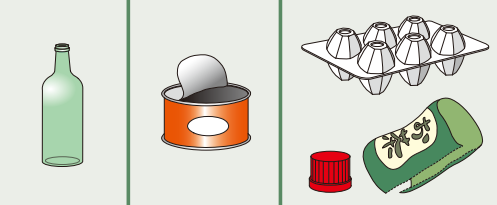

週2回 **月** **木** 曜日  
Mon Thu

**不燃ごみ**  
Non-burnable Waste

月2回 **第2・4回目**※  
29・30・31日は収集がありません **水** 曜日  
Wed

**古紙・ペットボトル**  
Recyclable Papers / PET Bottles

週1回 **水** 曜日  
Wed

**びん・かん・プラスチック製容器包装**

Glass Bottles / Cans / Plastic Containers and Packaging 週1回 **土** 曜日  
Sat