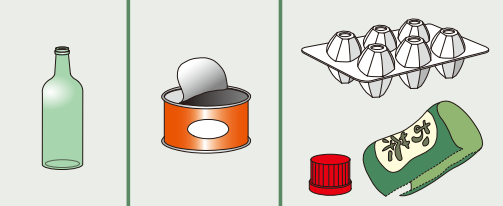

びん・かん・プラスチック製容器包装

Glass Bottles / Cans / Plastic Containers and Packaging 週1回 **土** 曜日
Sat