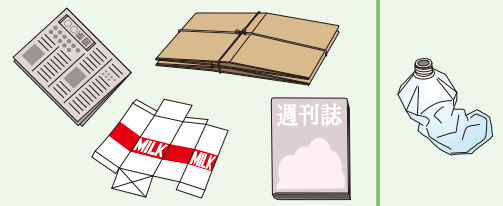

●ごみ・資源は正しく分別し、**収集日の朝8時**までに集積所にお出してください。

可燃ごみ
Burnable Waste

週2回 **月** **木** 曜日
Mon Thu

不燃ごみ
Non-burnable Waste

月2回 **第2・4回目**※
29・30・31日は収集がありません **水** 曜日
Wed

古紙・ペットボトル
Recyclable Papers / PET Bottles

週1回 **水** 曜日
Wed

びん・かん・プラスチック製容器包装

Glass Bottles / Cans / Plastic Containers and Packaging 週1回 **土** 曜日
Sat

粗大ごみ(有料)

申込制

Bulky(Oversized) Waste

粗大ごみ受付センター

☎ 03-5296-5300 FAX 03-6880-5852

最大辺がおおむね30cmを超えるもの(220cm以内)は、粗大ごみ受付センターへ