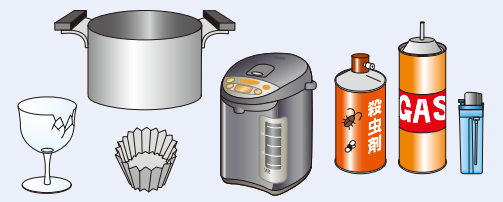

●ごみ・資源は正しく分別し、**収集日の朝8時**までに集積所にお出してください。

可燃ごみ
Burnable Waste

週2回 **月** **木** 曜日
Mon Thu

不燃ごみ
Non-burnable Waste

月2回 **第2・4回目**※
29・30・31日は収集がありません **水** 曜日
Wed

古紙・ペットボトル
Recyclable Papers / PET Bottles

週1回 **水** 曜日
Wed