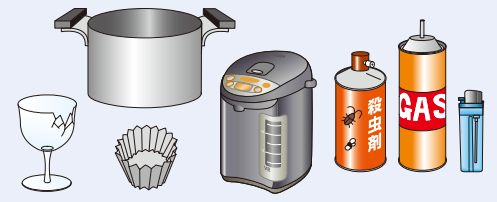

週2回 **月** **木** 曜日  
Mon Thu

**不燃ごみ**  
Non-burnable Waste

月2回 **第2・4回目**※  
29・30・31日は収集がありません **水** 曜日  
Wed

**古紙・ペットボトル**  
Recyclable Papers / PET Bottles

週1回 **水** 曜日  
Wed

**びん・かん・プラスチック製容器包装**

Glass Bottles / Cans / Plastic Containers and Packaging 週1回 **土** 曜日  
Sat