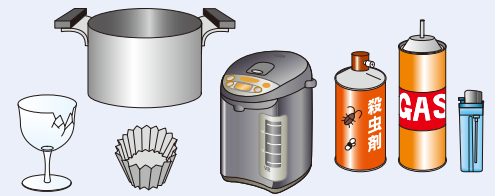

### 不燃ごみ

Non-burnable Waste

月2回

第2・4回目※  
29・30・31日は収集がありません

月  
Mon

曜日