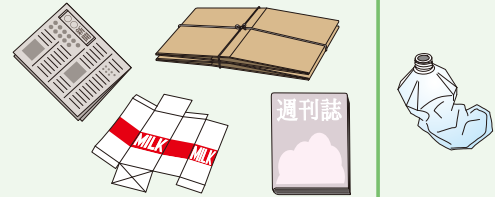

### 可燃ごみ

Burnable Waste

週2回

火  
Tue

金  
Fri

曜日

### 不燃ごみ

Non-burnable Waste

月2回

第2・4回目※  
29・30・31日は収集がありません

月  
Mon

曜日

### 古紙・ペットボトル

Recyclable Papers / PET Bottles

週1回

月  
Mon

曜日