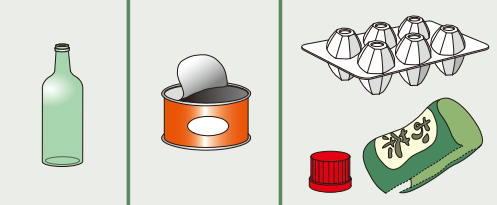

●ごみ・資源は正しく分別し、**収集日の朝8時**までに集積所にお出してください。

可燃ごみ
Burnable Waste

週2回 **月** **木** 曜日
Mon Thu

不燃ごみ
Non-burnable Waste

月2回 **第1・3回目**※ 曜日
Sat 曜日
29・30・31日は収集がありません

古紙・ペットボトル
Recyclable Papers / PET Bottles

週1回 **土** 曜日
Sat

びん・かん・プラスチック製容器包装

Glass Bottles / Cans / Plastic Containers and Packaging 週1回 **水** 曜日
Wed

粗大ごみ(有料)

申込制

Bulky(Oversized) Waste

粗大ごみ受付センター

☎ 03-5296-5300 FAX 03-6880-5852

最大辺がおおむね30cmを超えるもの(220cm以内)は、粗大ごみ受付センターへ