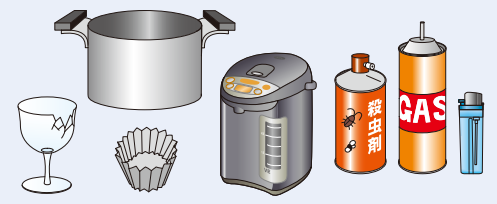

●ごみ・資源は正しく分別し、**収集日の朝8時**までに集積所にお出してください。

可燃ごみ
Burnable Waste

週2回 **月** **木** 曜日
Mon Thu

不燃ごみ
Non-burnable Waste

月2回 **第1・3回目**※ 曜日
Sat 曜日
29・30・31日は収集がありません

古紙・ペットボトル
Recyclable Papers / PET Bottles

週1回 **土** 曜日
Sat