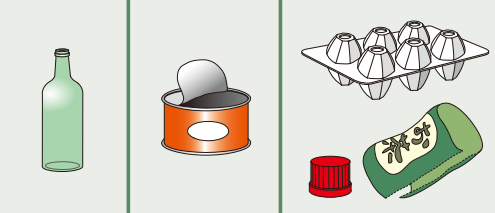

●ごみ・資源は正しく分別し、**収集日の朝8時**までに集積所にお出してください。

可燃ごみ
Burnable Waste

週2回 **水** **土** 曜日
Wed Sat

不燃ごみ
Non-burnable Waste

月2回 **第2・4回目**※ 曜日
29・30・31日は収集がありません Fri

古紙・ペットボトル
Recyclable Papers / PET Bottles

週1回 **金** 曜日
Fri

びん・かん・プラスチック製容器包装

Glass Bottles / Cans / Plastic Containers and Packaging 週1回 **月** 曜日
Mon

粗大ごみ(有料)

申込制

Bulky(Oversized) Waste

粗大ごみ受付センター

☎ 03-5296-5300 FAX 03-6880-5852

最大辺がおおむね30cmを超えるもの(220cm以内)は、粗大ごみ受付センターへ