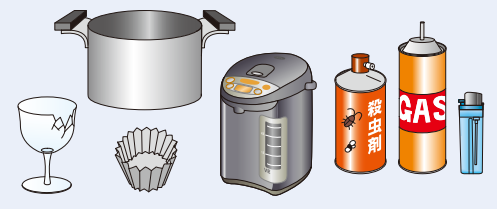

### 不燃ごみ Non-burnable Waste

月2回

第1・3回目※  
29・30・31日は収集がありません

火  
Tue

曜日