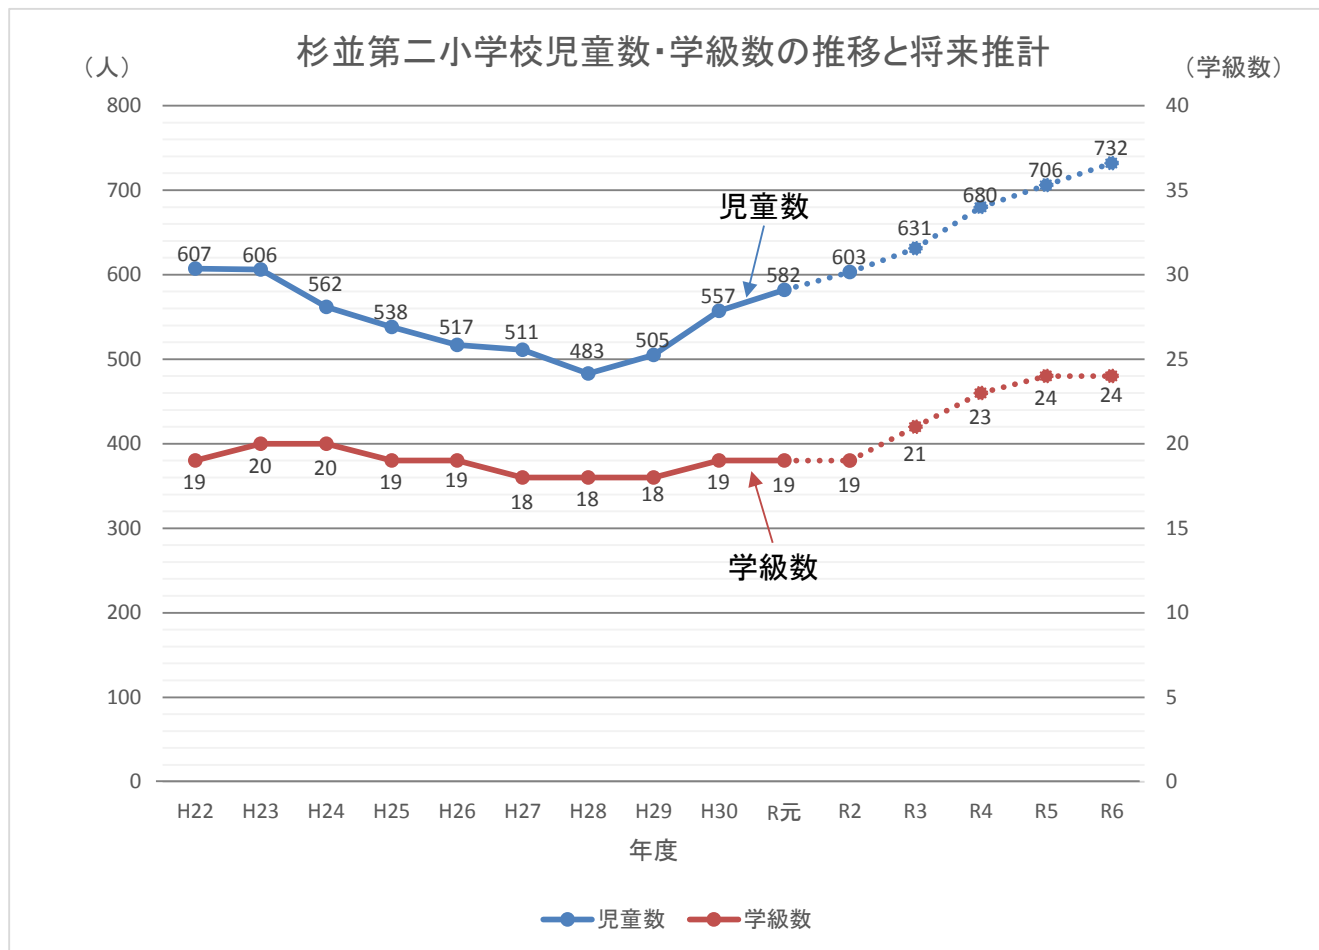

■児童数、学級数の推移と将来推計

表1 【参考】杉並区立学級編制基準

小学校	児童数
1学級	1～35
2学級	36～70
3学級	71～105

※ 令和元年度までは実数
令和2年度以降は推計値