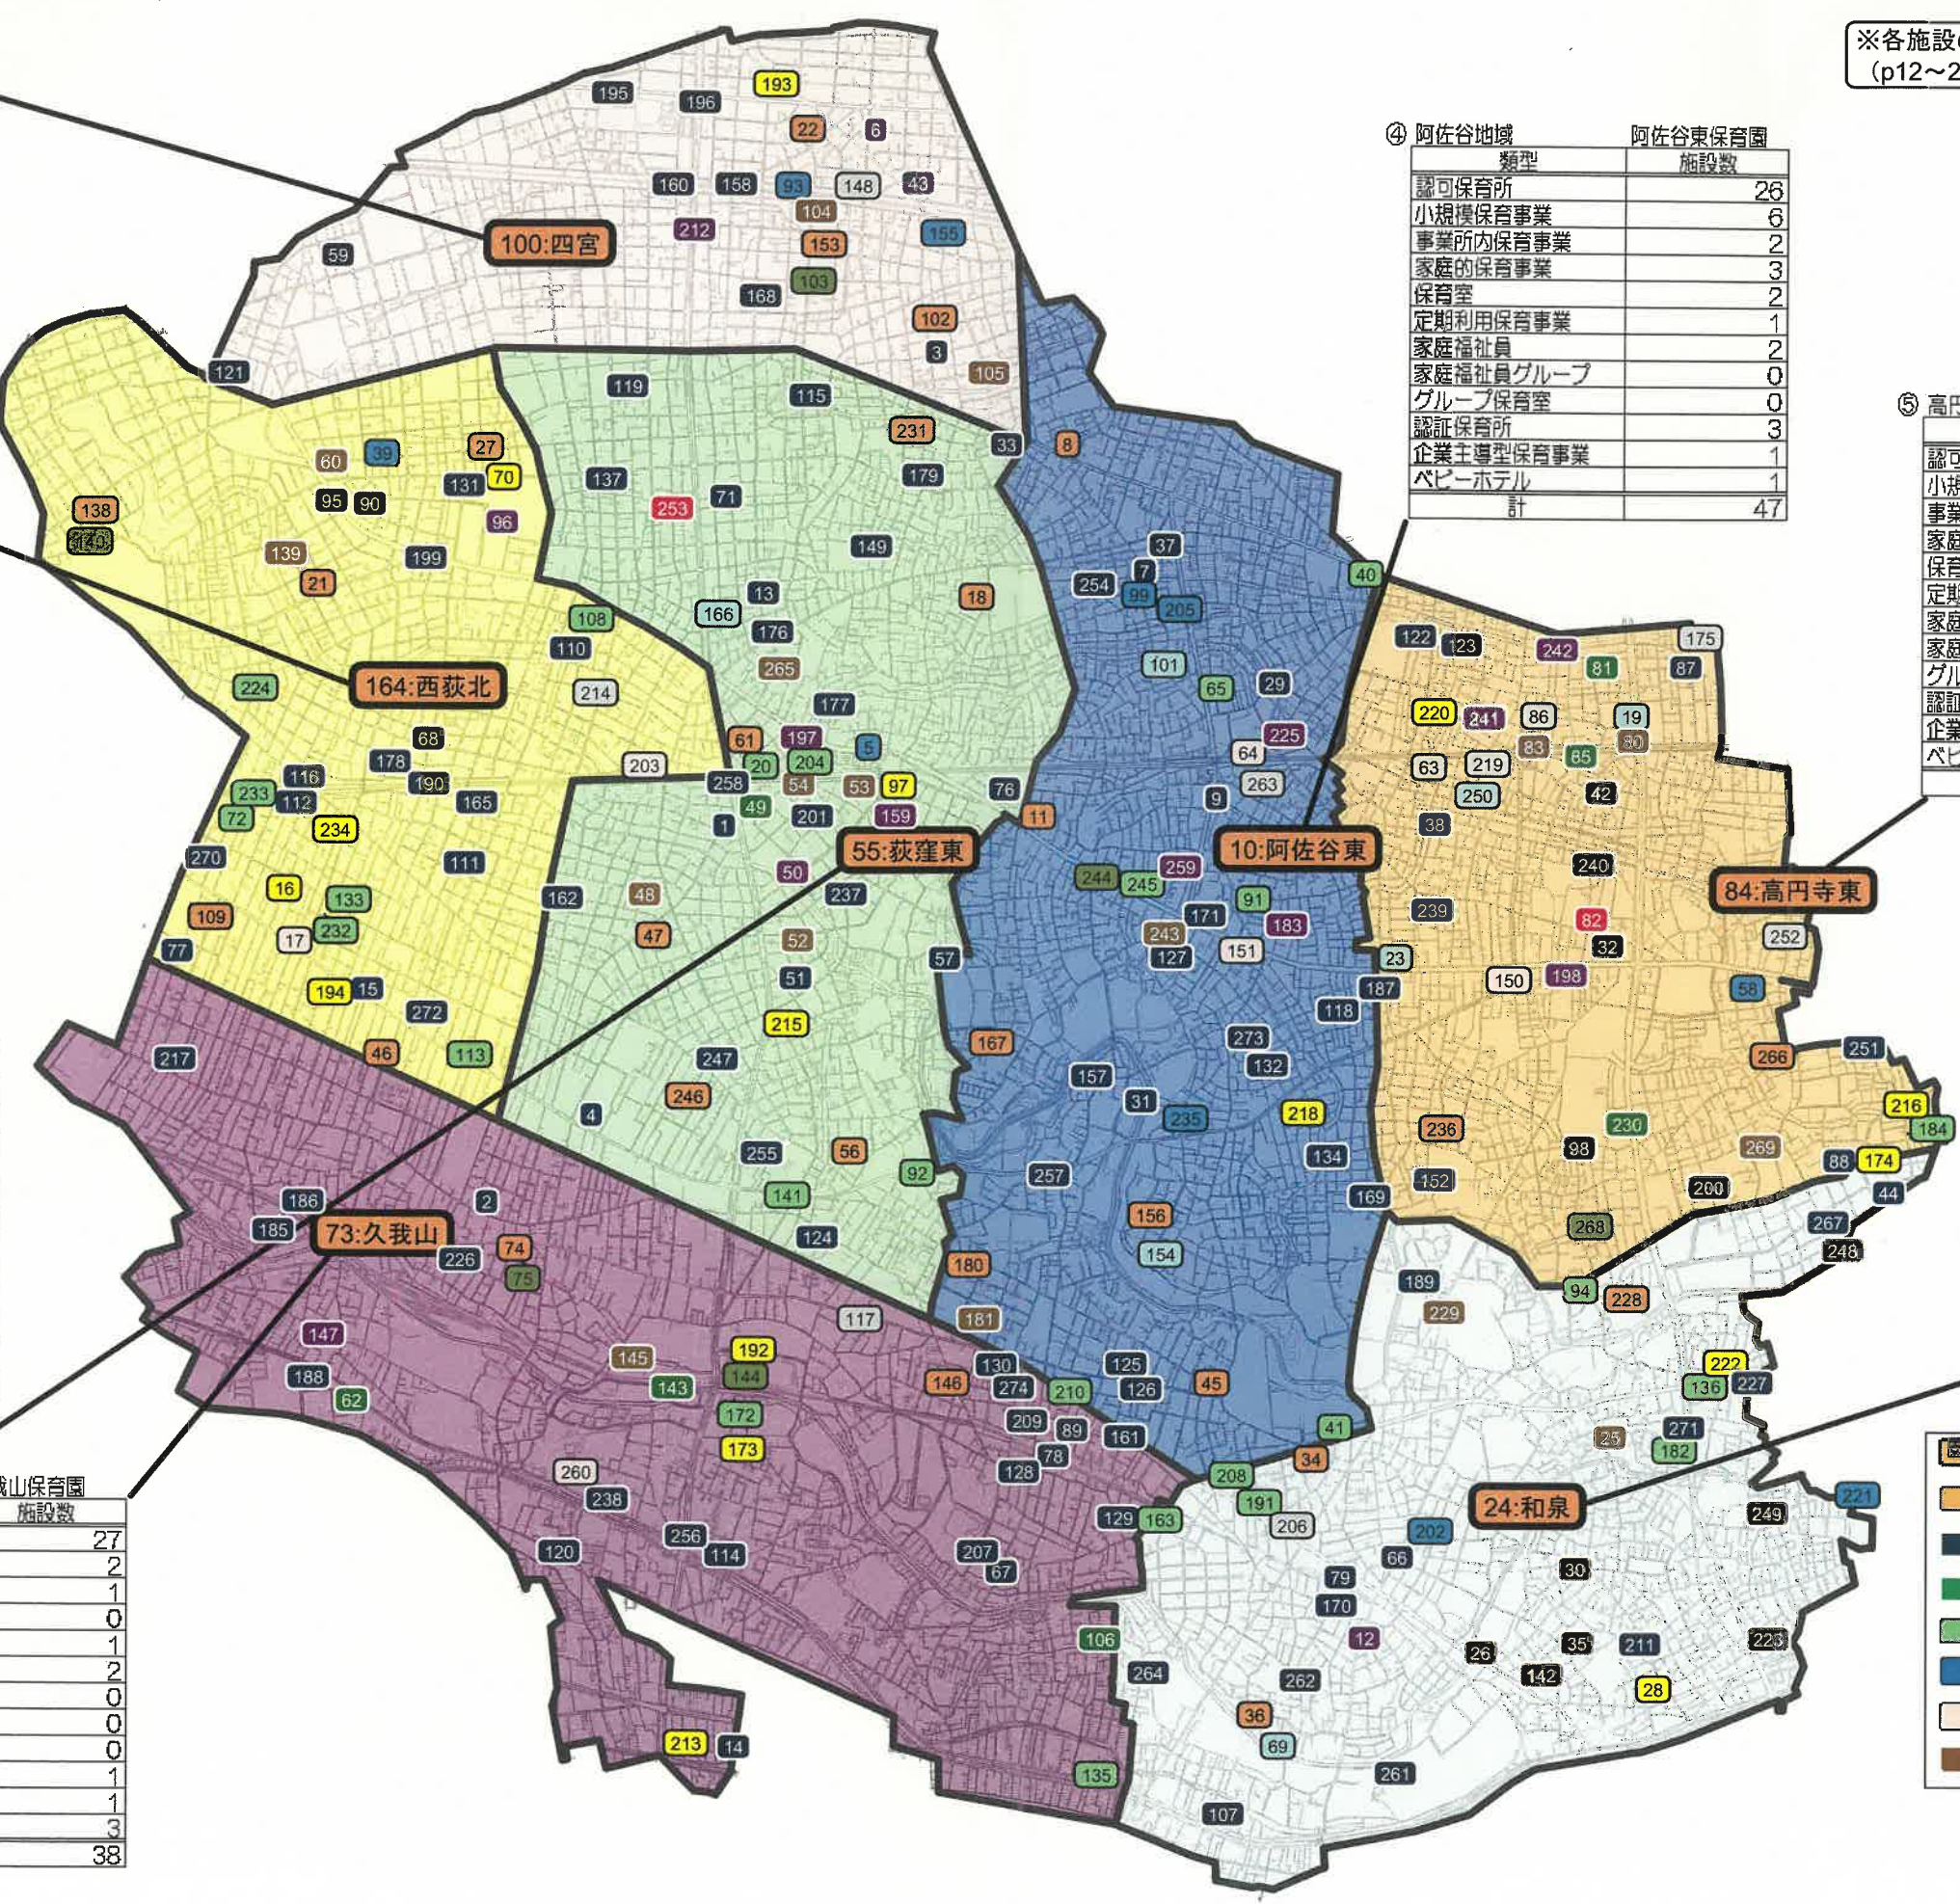

※各施設の施設番号は、巻末資料「対象施設一覧」(p12~20)の番号と一致しています。

① 井草地域 四宮保育園

類型	施設数
認可保育所	14
小規模保育事業	0
事業所内保育事業	0
家庭的保育事業	2
保育室	2
定期利用保育事業	1
家庭福祉員	0
家庭福祉員グループ	0
グループ保育室	0
認証保育所	1
企業主導型保育事業	1
ベビーホテル	1
計	22

② 西荻窪地域 西荻北保育園

類型	施設数
認可保育所	22
小規模保育事業	7
事業所内保育事業	2
家庭的保育事業	1
保育室	2
定期利用保育事業	1
家庭福祉員	0
家庭福祉員グループ	0
グループ保育室	0
認証保育所	1
企業主導型保育事業	1
ベビーホテル	4
計	41

③ 荻窪地域 荻窪東保育園

類型	施設数
認可保育所	29
小規模保育事業	4
事業所内保育事業	0
家庭的保育事業	1
保育室	5
定期利用保育事業	0
家庭福祉員	1
家庭福祉員グループ	0
グループ保育室	1
認証保育所	3
企業主導型保育事業	0
ベビーホテル	2
計	46

⑥ 高井戸地域 久我山保育園

類型	施設数
認可保育所	27
小規模保育事業	2
事業所内保育事業	1
家庭的保育事業	0
保育室	1
定期利用保育事業	2
家庭福祉員	0
家庭福祉員グループ	0
グループ保育室	0
認証保育所	1
企業主導型保育事業	1
ベビーホテル	3
計	38

④ 阿佐谷地域 阿佐谷東保育園

類型	施設数
認可保育所	26
小規模保育事業	6
事業所内保育事業	2
家庭的保育事業	3
保育室	2
定期利用保育事業	1
家庭福祉員	2
家庭福祉員グループ	0
グループ保育室	0
認証保育所	3
企業主導型保育事業	1
ベビーホテル	1
計	47

⑤ 高円寺地域 高円寺東保育園

類型	施設数
認可保育所	19
小規模保育事業	1
事業所内保育事業	1
家庭的保育事業	1
保育室	3
定期利用保育事業	1
家庭福祉員	2
家庭福祉員グループ	1
グループ保育室	1
認証保育所	3
企業主導型保育事業	5
ベビーホテル	3
計	41

⑦ 方南・和泉地域 和泉保育園

類型	施設数
認可保育所	24
小規模保育事業	6
事業所内保育事業	0
家庭的保育事業	2
保育室	2
定期利用保育事業	0
家庭福祉員	1
家庭福祉員グループ	0
グループ保育室	0
認証保育所	1
企業主導型保育事業	1
ベビーホテル	2
計	39

● 園名 ... 中核園

● ... 区立認可保育所

● ... 私立認可保育所

● ... 区立認可保育園(公設民営)

● ... 小規模保育事業所