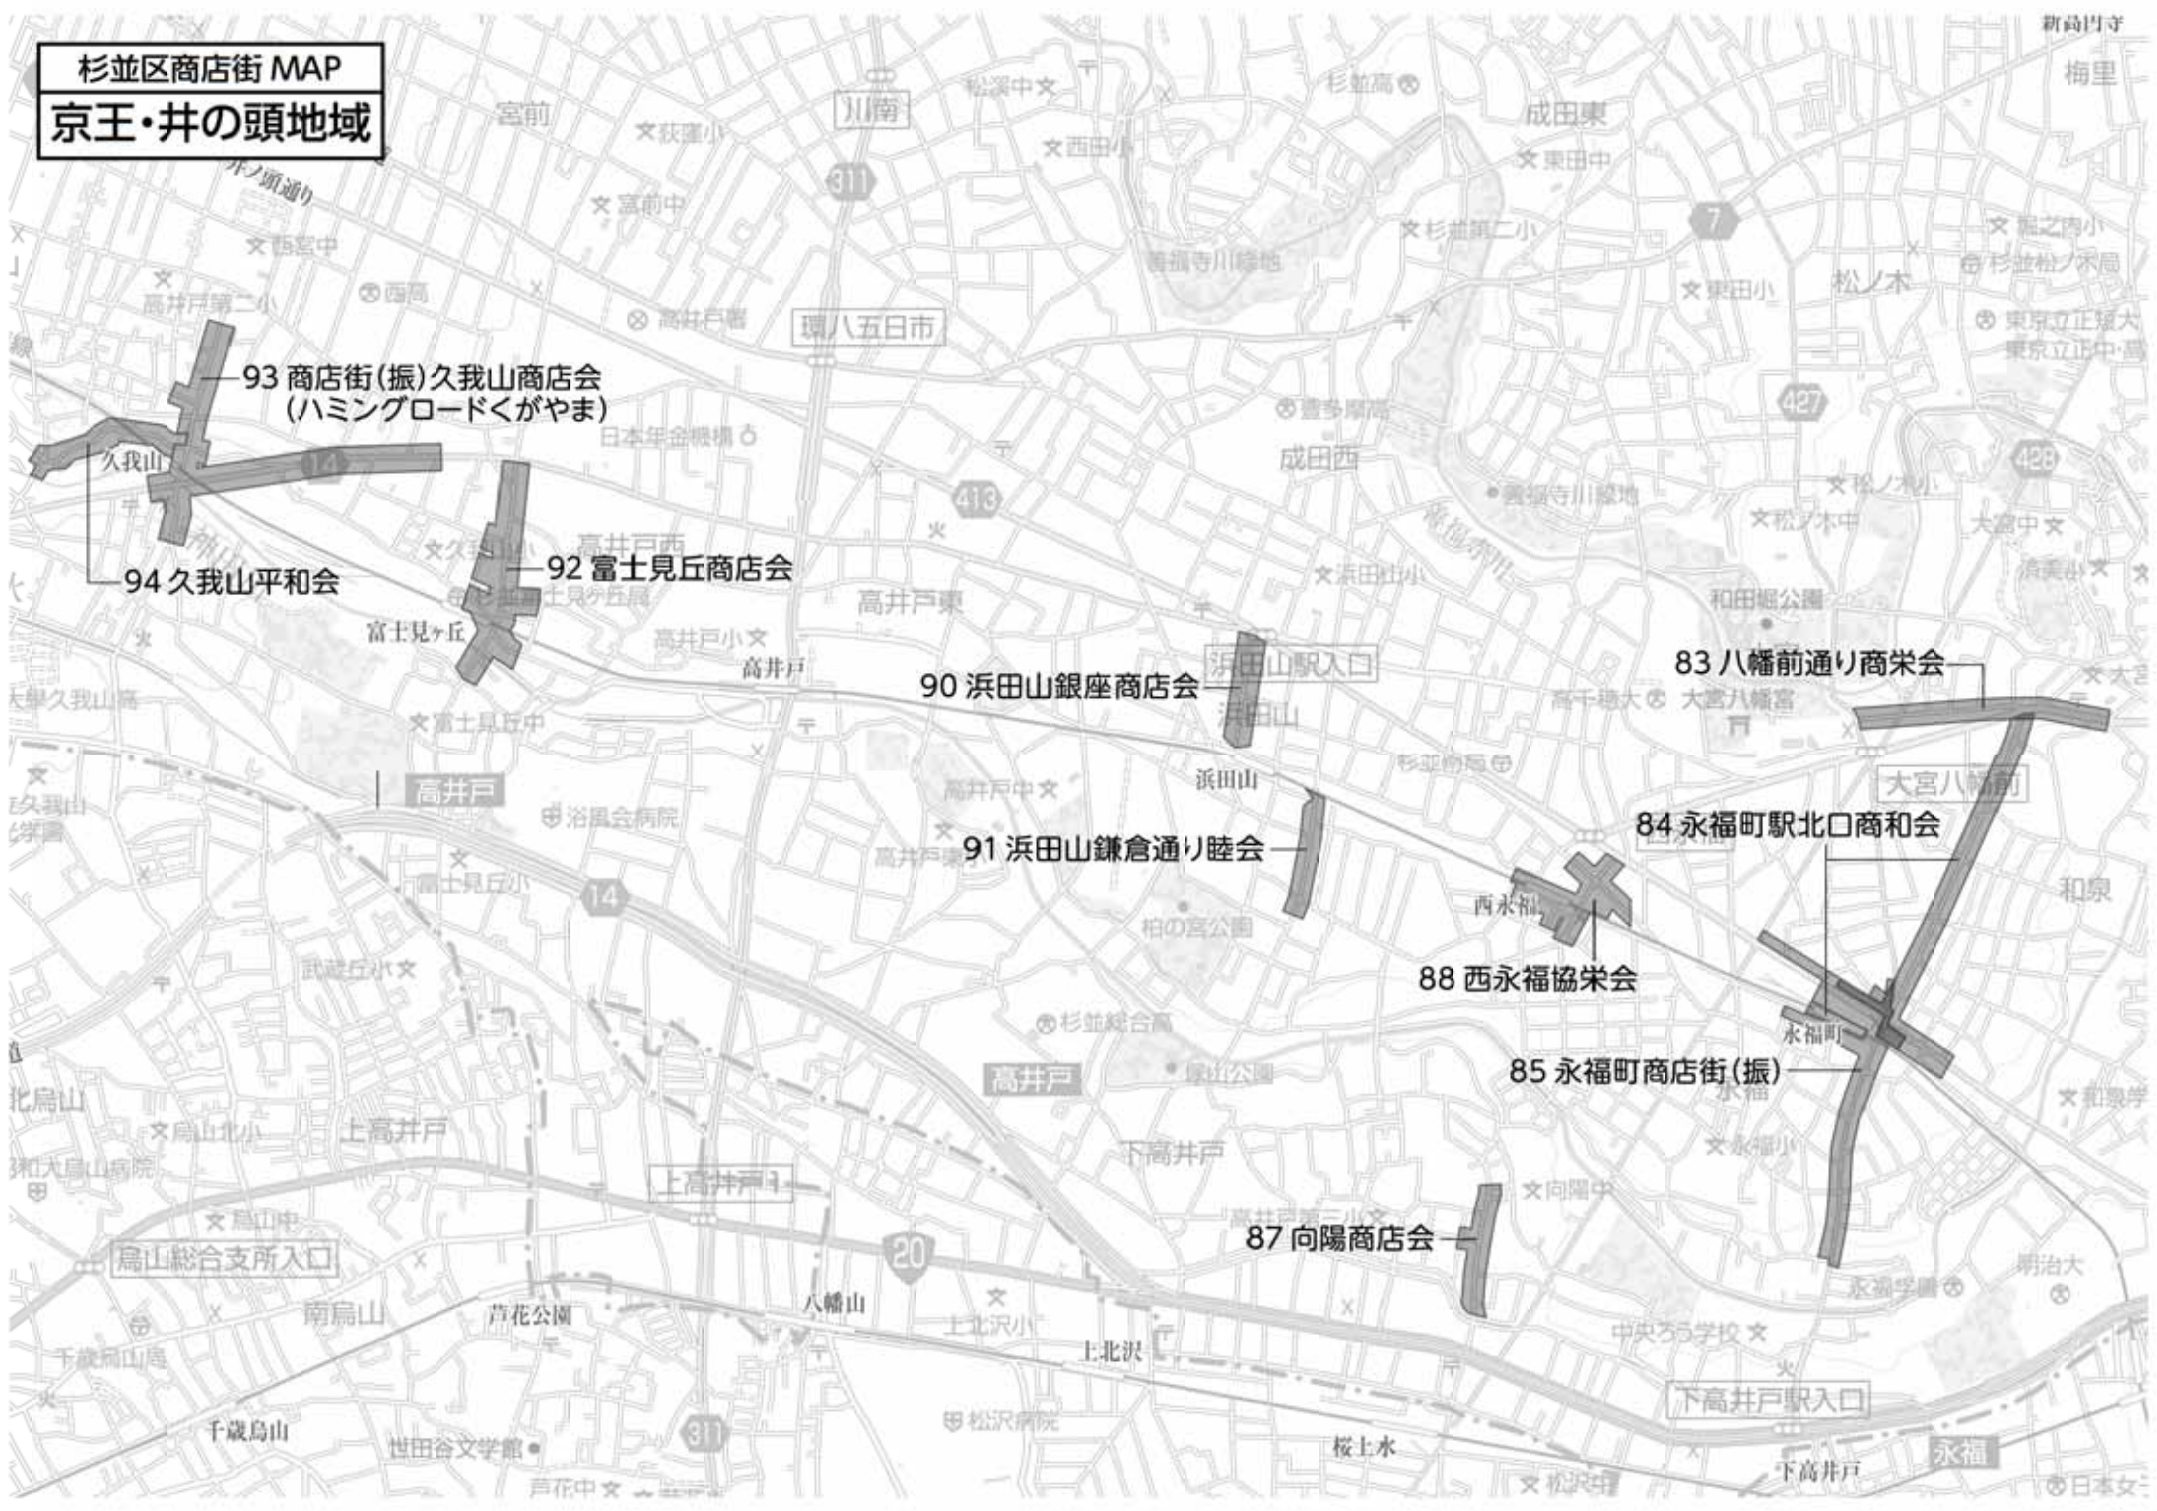

杉並区商店街 MAP
京王・井の頭地域

93 商店街(振)久我山商店会
(ハミングロードくがやま)

94 久我山平和会

92 富士見丘商店会

90 浜田山銀座商店会

91 浜田山鎌倉通り睦会

83 八幡前通り商栄会

84 永福町駅北口商和会

88 西永福協栄会

85 永福町商店街(振)

87 向陽商店会