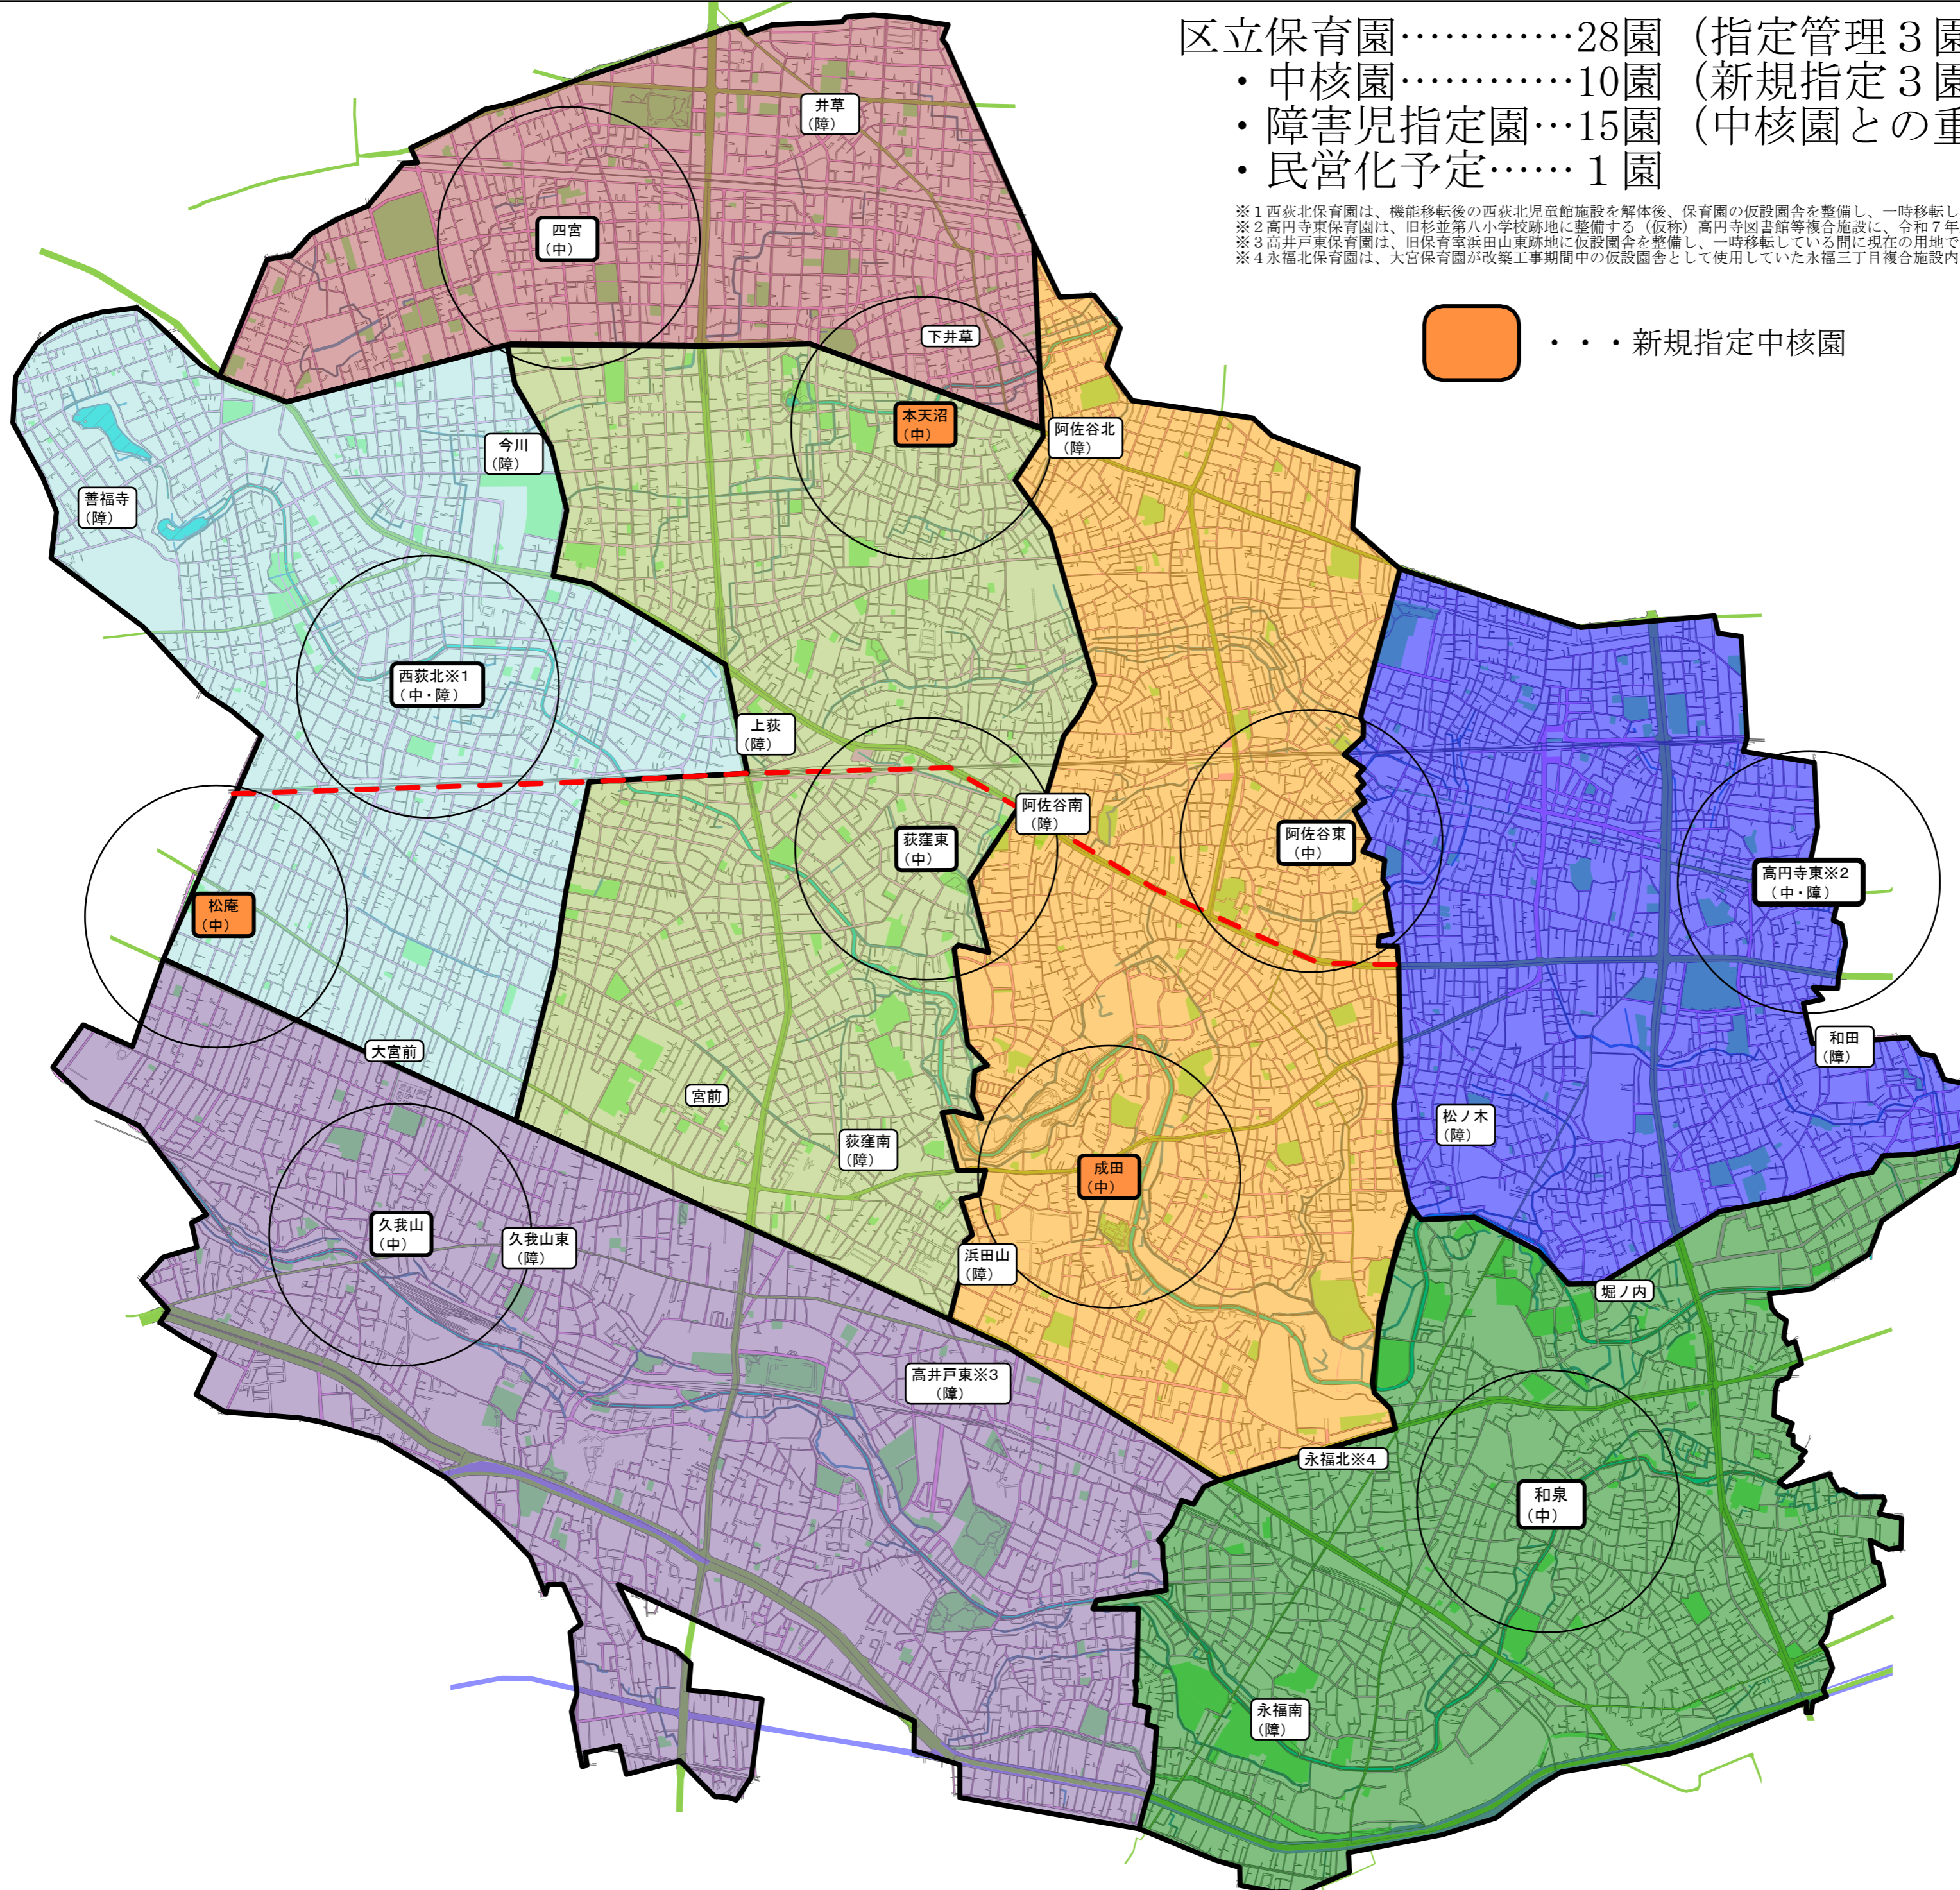

区立保育園配置図（令和5年4月予定）

1. 区立保育園……………28園（指定管理3園及び業務委託1園を除く）
2. ・中核園……………10園（新規指定3園を含む）
   - ・障害児指定園…15園（中核園との重複指定2園を含む）
   - ・民営化予定……1園

※1 西荻北保育園は、機能移転後の西荻北児童館施設を解体後、保育園の仮設園舎を整備し、一時移転している間に現在の用地で改築（令和12年度中に改築後の園舎で運営開始）。

※2 高円寺東保育園は、旧杉並第八小学校跡地に整備する（仮称）高円寺図書館等複合施設に、令和7年度に移転。

※3 高井戸東保育園は、旧保育室浜田山東跡地に仮設園舎を整備し、一時移転している間に現在の用地で改築（令和9年度中に改築後の園舎で運営開始）。

※4 永福北保育園は、大宮保育園が改築工事期間中の仮設園舎として使用していた永福三丁目複合施設内の保育所に令和5年度中に移転し、令和6年度に民営化。

……新規指定中核園

1.0km
1:18,500