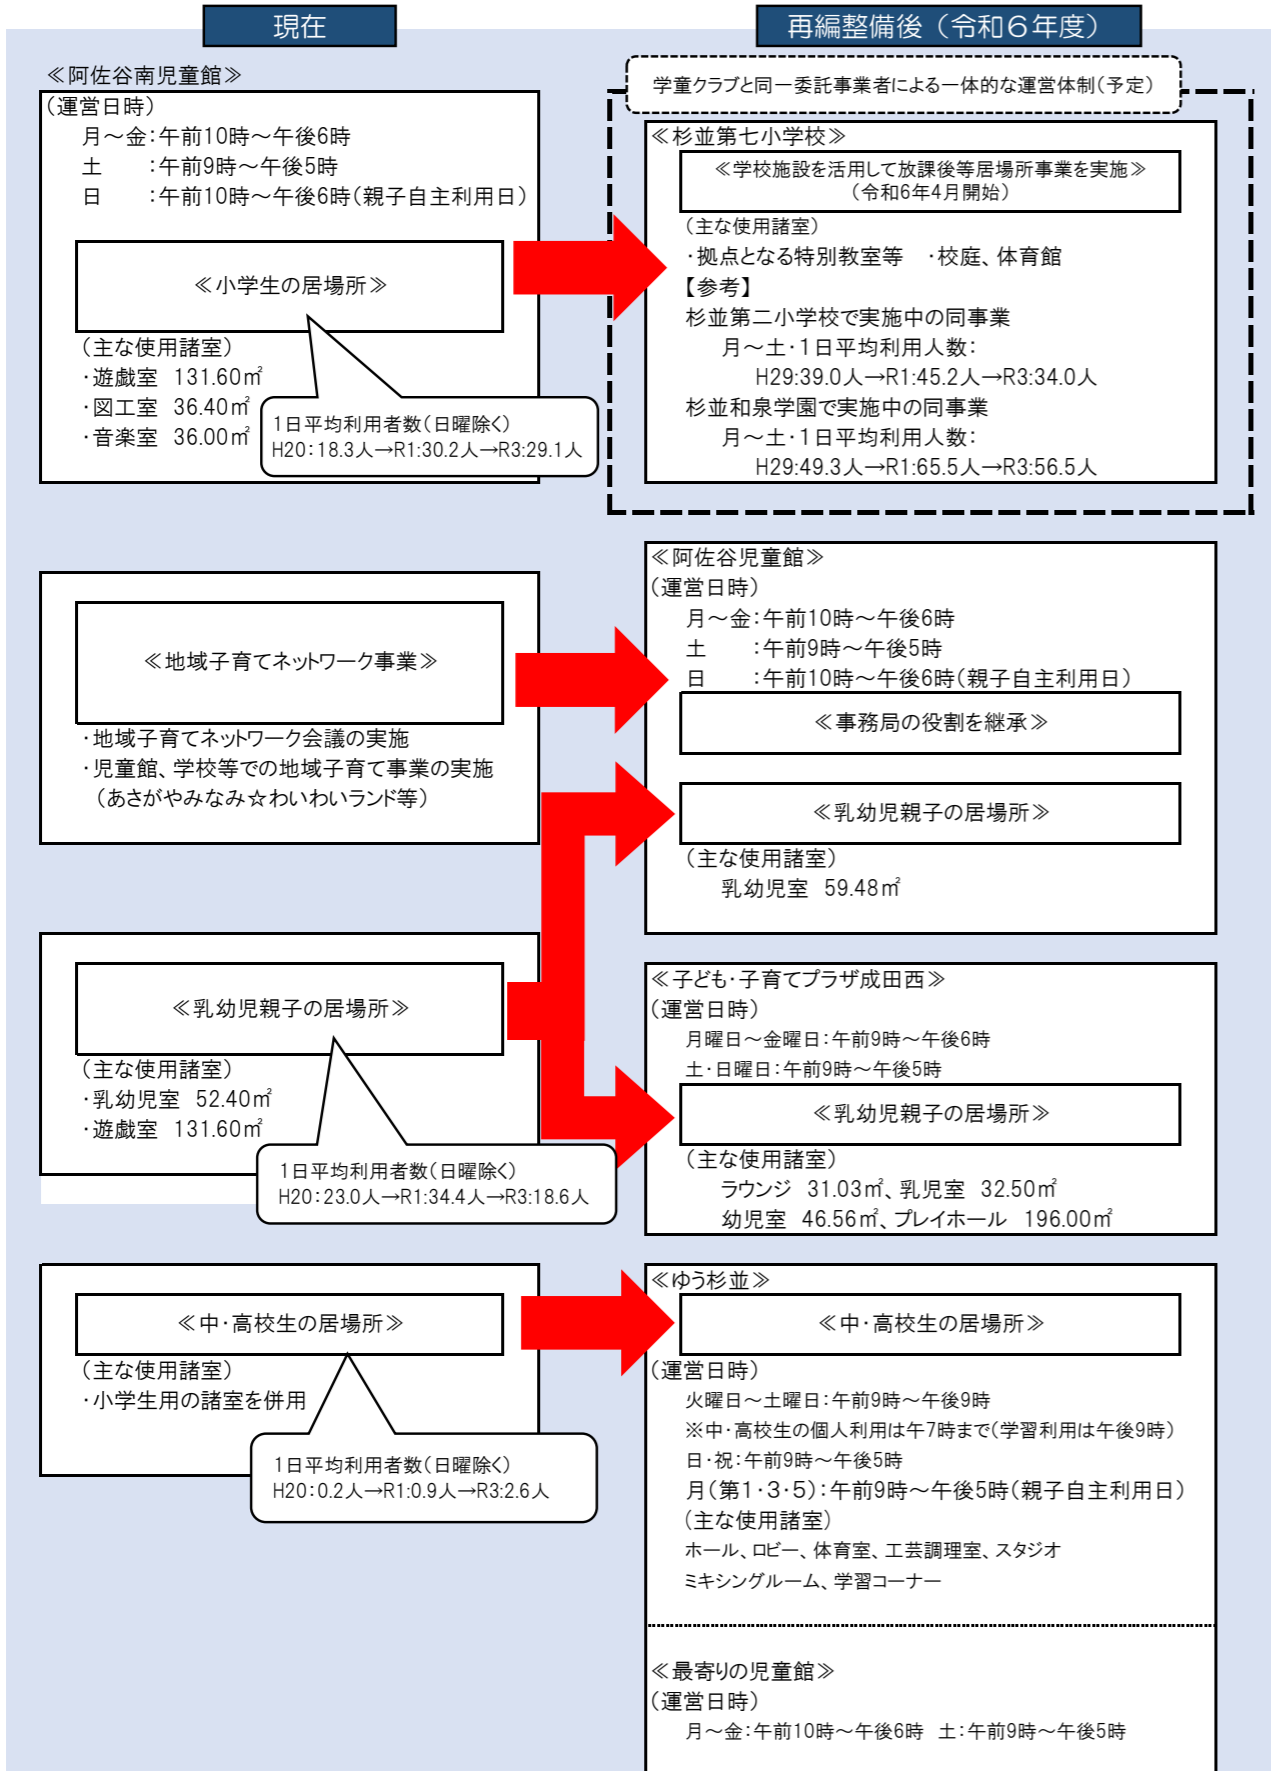

# 阿佐谷南児童館の機能移転について

区では、令和4年度から6年度までの3年間の新たな取組を定めた、「杉並区区立施設再編整備計画（第2期）第1次実施プラン」に基づき、阿佐谷南児童館について、令和6年度に小学生の一般来館の機能等を、近隣の杉並第七小学校等に移転し、機能移転後の児童館施設は解体し、跡地には区立児童相談所を整備することとしています。その主な内容と今後のスケジュール等は以下のとおりです。

## 1. 阿佐谷南児童館の機能移転の内容

## 2. スケジュール及び今後の主な進め方

《スケジュール(予定)》

	令和5年度	令和6年度
阿佐谷南児童館	現行どおり運営	工事準備 → 解体工事・建設工事(区立児童相談所)
杉並第七小学校	拠点教室改修 → 試行的取組の実施	放課後等居場所事業実施
杉七学童クラブ	現行通り運営(110人)	現行通り運営(110人)