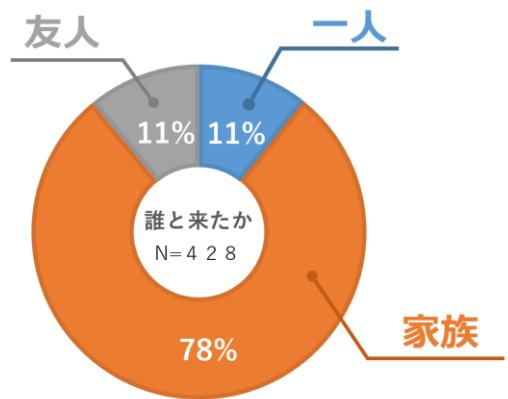

2 各事業

（1）TVアニメ『SPY×FAMILY』杉並アニメーションミュージアム展示オープニングイベント

- ・概要：TVアニメ「SPY×FAMILY」のストーリービジュアル（全25種）特別展示及びすぎなみフェスタ会場と連動したオリジナルスタンプラリーの実施
- ・ラリー参加者：2,592人（4日：1,407人、5日：1,185人）

（2）なみすけ撮影会・グッズフェア

- ・概要：区公式アニメキャラクターなみすけたちとの撮影会及びなみすけグッズの販売
- ・撮影会参加者：約650人（2日間合計）
- ・グッズ購入者数：578人（区制作物240人、区以外の制作物338人）

（3）杉並区内アニメ制作会社PR展示

- ・概要：区内アニメ制作会社による自社のアニメPR展示及びアニメの歴史やミュージアムを紹介する館内ツアーの実施
- ・ツアー参加者：54人（4日：28名、5日：26名）

（4）夢のカプロジェクトぬり絵イベント

- ・概要：東京商工会議所杉並支部青年部が制作した区内各駅周辺をイメージしたキャラクターのぬり絵の実施
- ・参加者：796人（4日：406人、5日：390人）

3 アンケート集計結果（回答者数：428人）

●イベントの認知経路（複数回答可）

（単位：人）