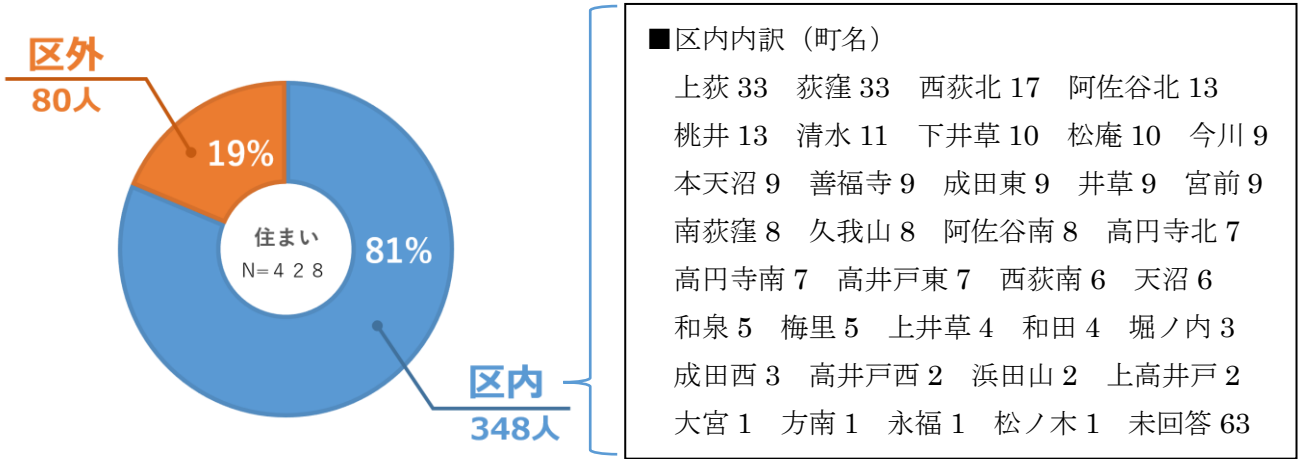

2 各事業

（1）TVアニメ『SPY×FAMILY』杉並アニメーションミュージアム展示オープニングイベント

- ・概要：TVアニメ「SPY×FAMILY」のストーリービジュアル（全25種）特別展示及びすぎなみフェスタ会場と連動したオリジナルスタンプラリーの実施
- ・ラリー参加者：2,592人（4日：1,407人、5日：1,185人）

（2）なみすけ撮影会・グッズフェア

- ・概要：区公式アニメキャラクターなみすけたちとの撮影会及びなみすけグッズの販売
- ・撮影会参加者：約650人（2日間合計）
- ・グッズ購入者数：578人（区制作物240人、区以外の制作物338人）

（3）杉並区内アニメ制作会社PR展示

- ・概要：区内アニメ制作会社による自社のアニメPR展示及びアニメの歴史やミュージアムを紹介する館内ツアーの実施
- ・ツアー参加者：54人（4日：28名、5日：26名）

（4）夢のカプロジェクトぬり絵イベント

- ・概要：東京商工会議所杉並支部青年部が制作した区内各駅周辺をイメージしたキャラクターのぬり絵の実施
- ・参加者：796人（4日：406人、5日：390人）

3 アンケート集計結果（回答者数：428人）

●イベントの認知経路（複数回答可）

（単位：人）