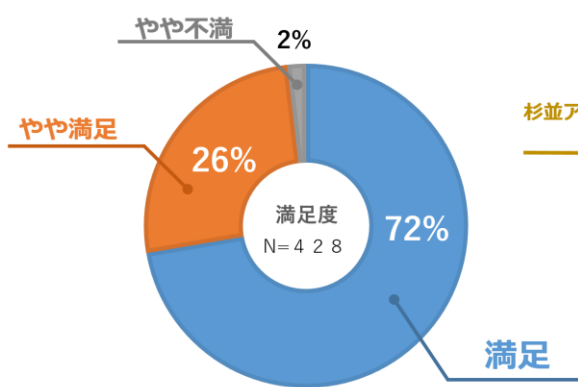

2 各事業

（1）TVアニメ『SPY×FAMILY』杉並アニメーションミュージアム展示オープニングイベント

- ・概要：TVアニメ「SPY×FAMILY」のストーリービジュアル（全25種）特別展示及びすぎなみフェスタ会場と連動したオリジナルスタンプラリーの実施
- ・ラリー参加者：2,592人（4日：1,407人、5日：1,185人）

（2）なみすけ撮影会・グッズフェア

- ・概要：区公式アニメキャラクターなみすけたちとの撮影会及びなみすけグッズの販売
- ・撮影会参加者：約650人（2日間合計）
- ・グッズ購入者数：578人（区制作物240人、区以外の制作物338人）

（3）杉並区内アニメ制作会社PR展示

- ・概要：区内アニメ制作会社による自社のアニメPR展示及びアニメの歴史やミュージアムを紹介する館内ツアーの実施
- ・ツアー参加者：54人（4日：28名、5日：26名）

（4）夢のカプロジェクトぬり絵イベント

- ・概要：東京商工会議所杉並支部青年部が制作した区内各駅周辺をイメージしたキャラクターのぬり絵の実施
- ・参加者：796人（4日：406人、5日：390人）

3 アンケート集計結果（回答者数：428人）

●イベントの認知経路（複数回答可）

（単位：人）