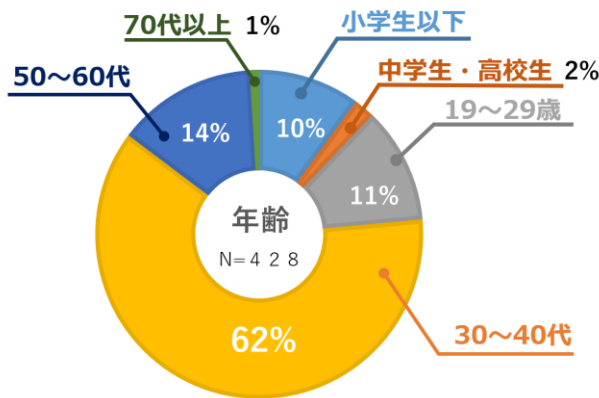

2 各事業

（1）TVアニメ『SPY×FAMILY』杉並アニメーションミュージアム展示オープニングイベント

- ・概要：TVアニメ「SPY×FAMILY」のストーリービジュアル（全25種）特別展示及びすぎなみフェスタ会場と連動したオリジナルスタンプラリーの実施
- ・ラリー参加者：2,592人（4日：1,407人、5日：1,185人）

（2）なみすけ撮影会・グッズフェア

- ・概要：区公式アニメキャラクターなみすけたちとの撮影会及びなみすけグッズの販売
- ・撮影会参加者：約650人（2日間合計）
- ・グッズ購入者数：578人（区制作物240人、区以外の制作物338人）

（3）杉並区内アニメ制作会社PR展示

- ・概要：区内アニメ制作会社による自社のアニメPR展示及びアニメの歴史やミュージアムを紹介する館内ツアーの実施
- ・ツアー参加者：54人（4日：28名、5日：26名）

（4）夢のカプロジェクトぬり絵イベント

- ・概要：東京商工会議所杉並支部青年部が制作した区内各駅周辺をイメージしたキャラクターのぬり絵の実施
- ・参加者：796人（4日：406人、5日：390人）

3 アンケート集計結果（回答者数：428人）

●イベントの認知経路（複数回答可）

（単位：人）