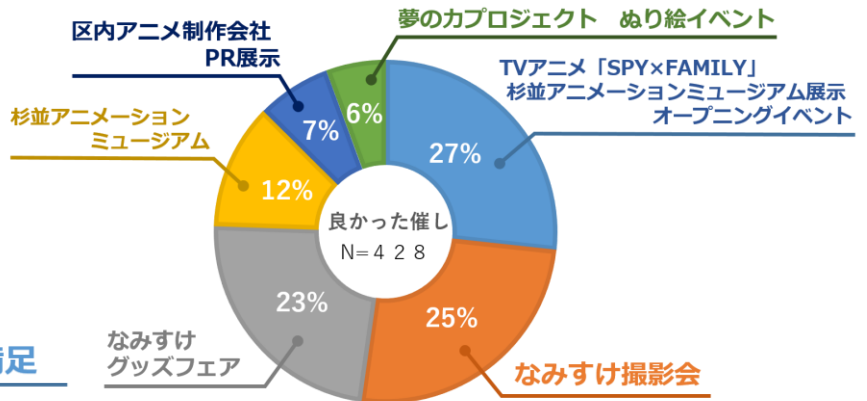

「中野×杉並×豊島アニメ・マンガフェス2023 in 杉並」の開催結果について

アニメ等文化・産業の普及促進を図り、地域の「ブランド化」や「にぎわいの創出」につなげることを目的に、「すぎなみフェスタ」の連携会場で実施した「中野×杉並×豊島アニメ・マンガフェス2023 in 杉並」の開催結果について、以下のとおり報告します。

1 開催概要

- 開催日時 令和5年11月4日（土）・5日（日） 両日とも10時～18時まで
- 来場者数 4,841人（4日：2,413人、5日：2,428人）
- 会場 杉並会館（杉並アニメーションミュージアム併設）
- 主催 中野・杉並・豊島アニメ等地域ブランディング事業実行委員会

2 各事業

（1）TVアニメ『SPY×FAMILY』杉並アニメーションミュージアム展示オープニングイベント

- ・概要：TVアニメ「SPY×FAMILY」のストーリービジュアル（全25種）特別展示及びすぎなみフェスタ会場と連動したオリジナルスタンプラリーの実施
- ・ラリー参加者：2,592人（4日：1,407人、5日：1,185人）

（2）なみすけ撮影会・グッズフェア

- ・概要：区公式アニメキャラクターなみすけたちとの撮影会及びなみすけグッズの販売
- ・撮影会参加者：約650人（2日間合計）
- ・グッズ購入者数：578人（区制作物240人、区以外の制作物338人）

（3）杉並区内アニメ制作会社PR展示

- ・概要：区内アニメ制作会社による自社のアニメPR展示及びアニメの歴史やミュージアムを紹介する館内ツアーの実施
- ・ツアー参加者：54人（4日：28名、5日：26名）

（4）夢のカプロジェクトぬり絵イベント

- ・概要：東京商工会議所杉並支部青年部が制作した区内各駅周辺をイメージしたキャラクターのぬり絵の実施
- ・参加者：796人（4日：406人、5日：390人）

3 アンケート集計結果（回答者数：428人）

●イベントの認知経路（複数回答可）

（単位：人）