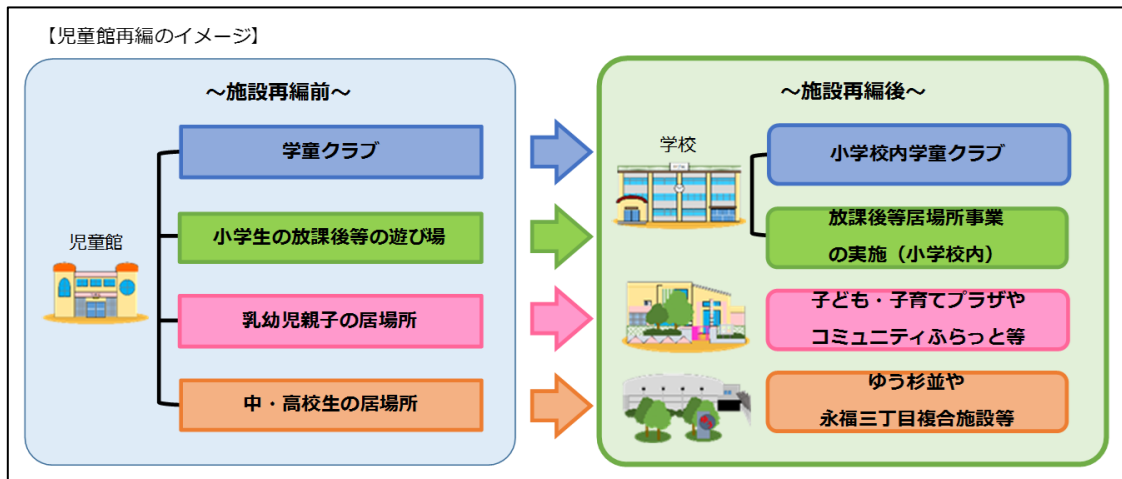

中・高校生世代の皆さんへ

コミュニティふらっと永福の利用に関するアンケート（ご協力のお願い）

区では、平成26年（2014年）から、区立施設再編整備計画に基づき児童館再編の取組（児童館にかわる新しい子どもの居場所づくり）を進め、この間に区内約3分の1の地域で実施してきました。

児童館再編の取組の中で、児童館にかわる中・高校生の新たな居場所として、「コミュニティふらっと永福」を中・高校生世代の皆さんが気軽に利用できるような工夫を行っているところです。

区では、今般、この児童館再編の取組については、これまでの取組を検証した上で、中・高校生世代の皆さんが利用できる居場所づくりを含む今後のより良い子どもの居場所のあり方を検討していくこととしました。

この検証に当たり、コミュニティふらっと永福を利用される中・高校生世代の皆さんのご意見をお寄せいただきたく、中面のアンケートへのご協力をよろしくお願いいたします。

杉並区子ども家庭部児童青少年課

電話 03-3393-4760