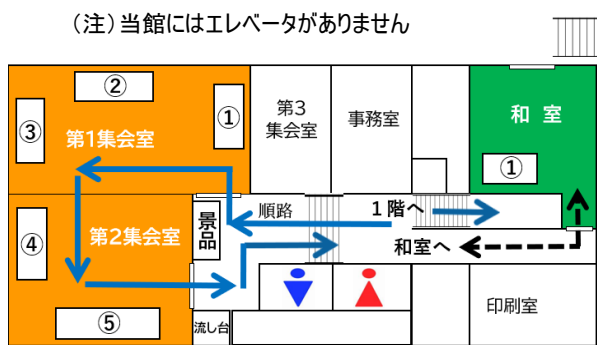

すぎなみ産業マルシェ <会場案内> 2024. 6. 9(日) 10:00~16:00

1階 A 展示室・外駐車場

地下 B 集会室・C 和室

【分類】 パ:パン、洋:洋菓子、和:和菓子、食:食品、雑:雑貨、W:ワークショップ、展示:展示紹介

場所	分類	出店名	内容
A 展 示 室	A①	雑 ca*n*ow FOREST (キャノウ フォレスト)	手作りのお皿、がま口、だるまや動物のオブジェ ※手作り雑貨店
	A②	和 菓人 結人	豆大福、卵と蜂蜜のどらやき、思い出はセピア色
	A③	洋 ハチカフェ阿佐ヶ谷店	人気の焼き菓子や焼き込みタルト
	A④	パ ラトリエ デュ パン エ ガトー	発酵バターを贅沢に使った焼き菓子、生クリームと国産バターを使った食パン
	A⑤	洋 おやつアトリエ ポワンポアン	ベジボーロ、ショコラモック、グラノーラカカオ&オレンジピール
	A⑥	食 辻安全食品株式会社	割れチョコ、ハーブスパイスカレー、レモンクッキー ※ノンアレルギー食品
	A⑦	パ 小張精米店	米屋が作ったRICE BREAD、米ぬかクッキー
	A⑧	雑 文具と雑貨の店 トナリノ	オリジナルイラストのレターセットなど
	A⑨	食 ケンコーマヨネーズ株式会社	マヨネーズ類、ドレッシング類
	A⑩	食 山形県飯豊町アンテナショップIIDE	米沢牛大すき重、IIDEのおにぎり弁当、飯豊産直野菜
	A⑪	パ マリリン キッチン&タロット & おとん	なみすけ刻印食パン・コッペパン・おにぎり
	A⑫	雑 (一社)杉並産業振興運営協会 なみすけ写真撮影会場	なみすけ写真撮影受付(★予約制) なみすけグッズ販売
外 駐 車 場	外①	食 東京中央農業協同組合(JA) ファーマーズマーケット荻窪	区内で採れた新鮮野菜
	外②	食 笑芋寿 ~お笑い芸人のつば焼き芋屋さん~	焼き立てつば焼き芋、冷凍塾密つば焼き芋
	外③	食 有限会社川名肉店	焼き鳥、から揚げ、焼きそば
	外④	食 たおや	コシのないぷるぷる食感のこんにゃく・しらたき、天草の風味豊かなところてん、田楽
B	B①	食 STOP FOOD LOSS! むだなし屋	賞味期限が近いスナック菓子類
	B②	W crystal drop beads	ビーズアクセサリーのワークショップ(グルーデコ、スパンコール、お子様へアクセサリー)
	B③	W Larimar (ラリマー)	ドライフラワーを使用したハーバリウムワークショップ、アロマクラフトワークショップ
	B④	W Takumi Glass 工房	タイルモザイクワークショップ
	B⑤	食 東京都立農芸高等学校	ジャム80個ほか
	B⑤	W 株式会社PS Lab	楽しくできる体操&相談会
C 和室	C①	W すぎなみ昔話紙芝居一座「すかい」	すぎなみの昔話、野菜や動物の紙芝居 ※1公演2話を4回予定