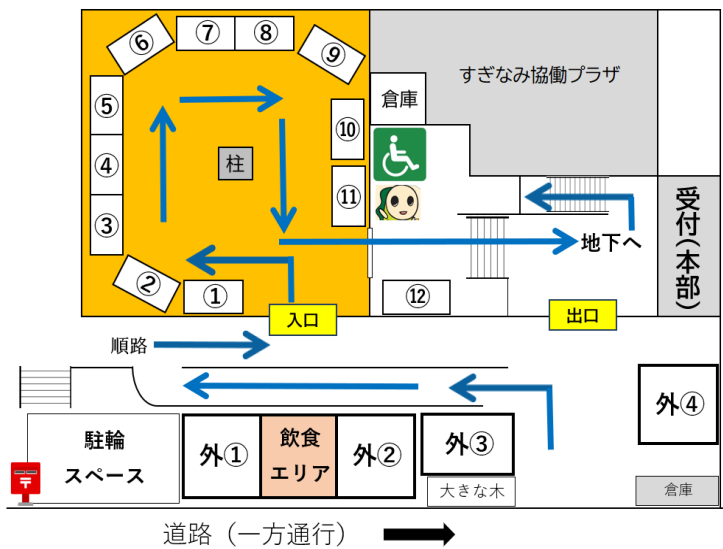

すぎなみ産業マルシェ <会場案内> 2024. 6. 9(日) 10:00~16:00

1階 A 展示室・外駐車場

地下 B 集会室・C 和室

【分類】 パ:パン、洋:洋菓子、和:和菓子、食:食品、雑:雑貨、W:ワークショップ、展示:展示紹介

場所	分類	出店名	内容
A 展 示 室	A①	雑 ca*n*ow FOREST (キャノウ フォレスト)	手作りのお皿、がま口、だるまや動物のオブジェ ※手作り雑貨店
	A②	和 菓人 結人	豆大福、卵と蜂蜜のどらやき、思い出はセピア色
	A③	洋 ハチカフェ阿佐ヶ谷店	人気の焼き菓子や焼き込みタルト
	A④	パ ラトリエ デュ パン エ ガトー	発酵バターを贅沢に使った焼き菓子、生クリームと国産バターを使った食パン
	A⑤	洋 おやつアトリエ ポワンポアン	ベジボーロ、ショコラモック、グラノーラカカオ&オレンジピール
	A⑥	食 辻安全食品株式会社	割れチョコ、ハーブスパイスカレー、レモンクッキー ※ノンアレルギー食品
	A⑦	パ 小張精米店	米屋が作ったRICE BREAD、米ぬかクッキー
	A⑧	雑 文具と雑貨の店 トナリノ	オリジナルイラストのレターセットなど
	A⑨	食 ケンコーマヨネーズ株式会社	マヨネーズ類、ドレッシング類
	A⑩	食 山形県飯豊町アンテナショップIIDE	米沢牛大すき重、IIDEのおにぎり弁当、飯豊産直野菜
	A⑪	パ マリリン キッチン&タロット & おとん	なみすけ刻印食パン・コッペパン・おにぎり
	A⑫	雑 (一社)杉並産業振興運営協会 なみすけ写真撮影会場	なみすけ写真撮影受付(★予約制) なみすけグッズ販売
外 駐 車 場	外①	食 東京中央農業協同組合(JA) ファーマーズマーケット荻窪	区内で採れた新鮮野菜
	外②	食 笑芋寿 ~お笑い芸人のつば焼き芋屋さん~	焼き立てつば焼き芋、冷凍塾密つば焼き芋
	外③	食 有限会社川名肉店	焼き鳥、から揚げ、焼きそば
	外④	食 たおや	コシのないぷるぷる食感のこんにゃく・しらたき、天草の風味豊かなところてん、田楽
B	B①	食 STOP FOOD LOSS! むだなし屋	賞味期限が近いスナック菓子類
	B②	W crystal drop beads	ビーズアクセサリーのワークショップ(グルーデコ、スパンコール、お子様へアクセサリー)
	B③	W Larimar (ラリマー)	ドライフラワーを使用したハーバリウムワークショップ、アロマクラフトワークショップ
	B④	W Takumi Glass 工房	タイルモザイクワークショップ
	B⑤	食 東京都立農芸高等学校	ジャム80個ほか
	B⑤	W 株式会社PS Lab	楽しくできる体操&相談会
C 和室	C①	W すぎなみ昔話紙芝居一座「すかい」	すぎなみの昔話、野菜や動物の紙芝居 ※1公演2話を4回予定