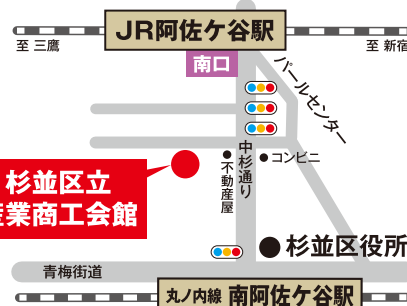

協力 東京都立農芸高等学校、阿佐谷百貨店

※詳細はHP・Facebookをご覧ください。

HP

Facebook

## アクセス

- JR阿佐ヶ谷駅南口より徒歩5分
- 丸ノ内線南阿佐ヶ谷駅より徒歩3分

協力: なみじゃない、杉並!

中央線あるある PROJECT