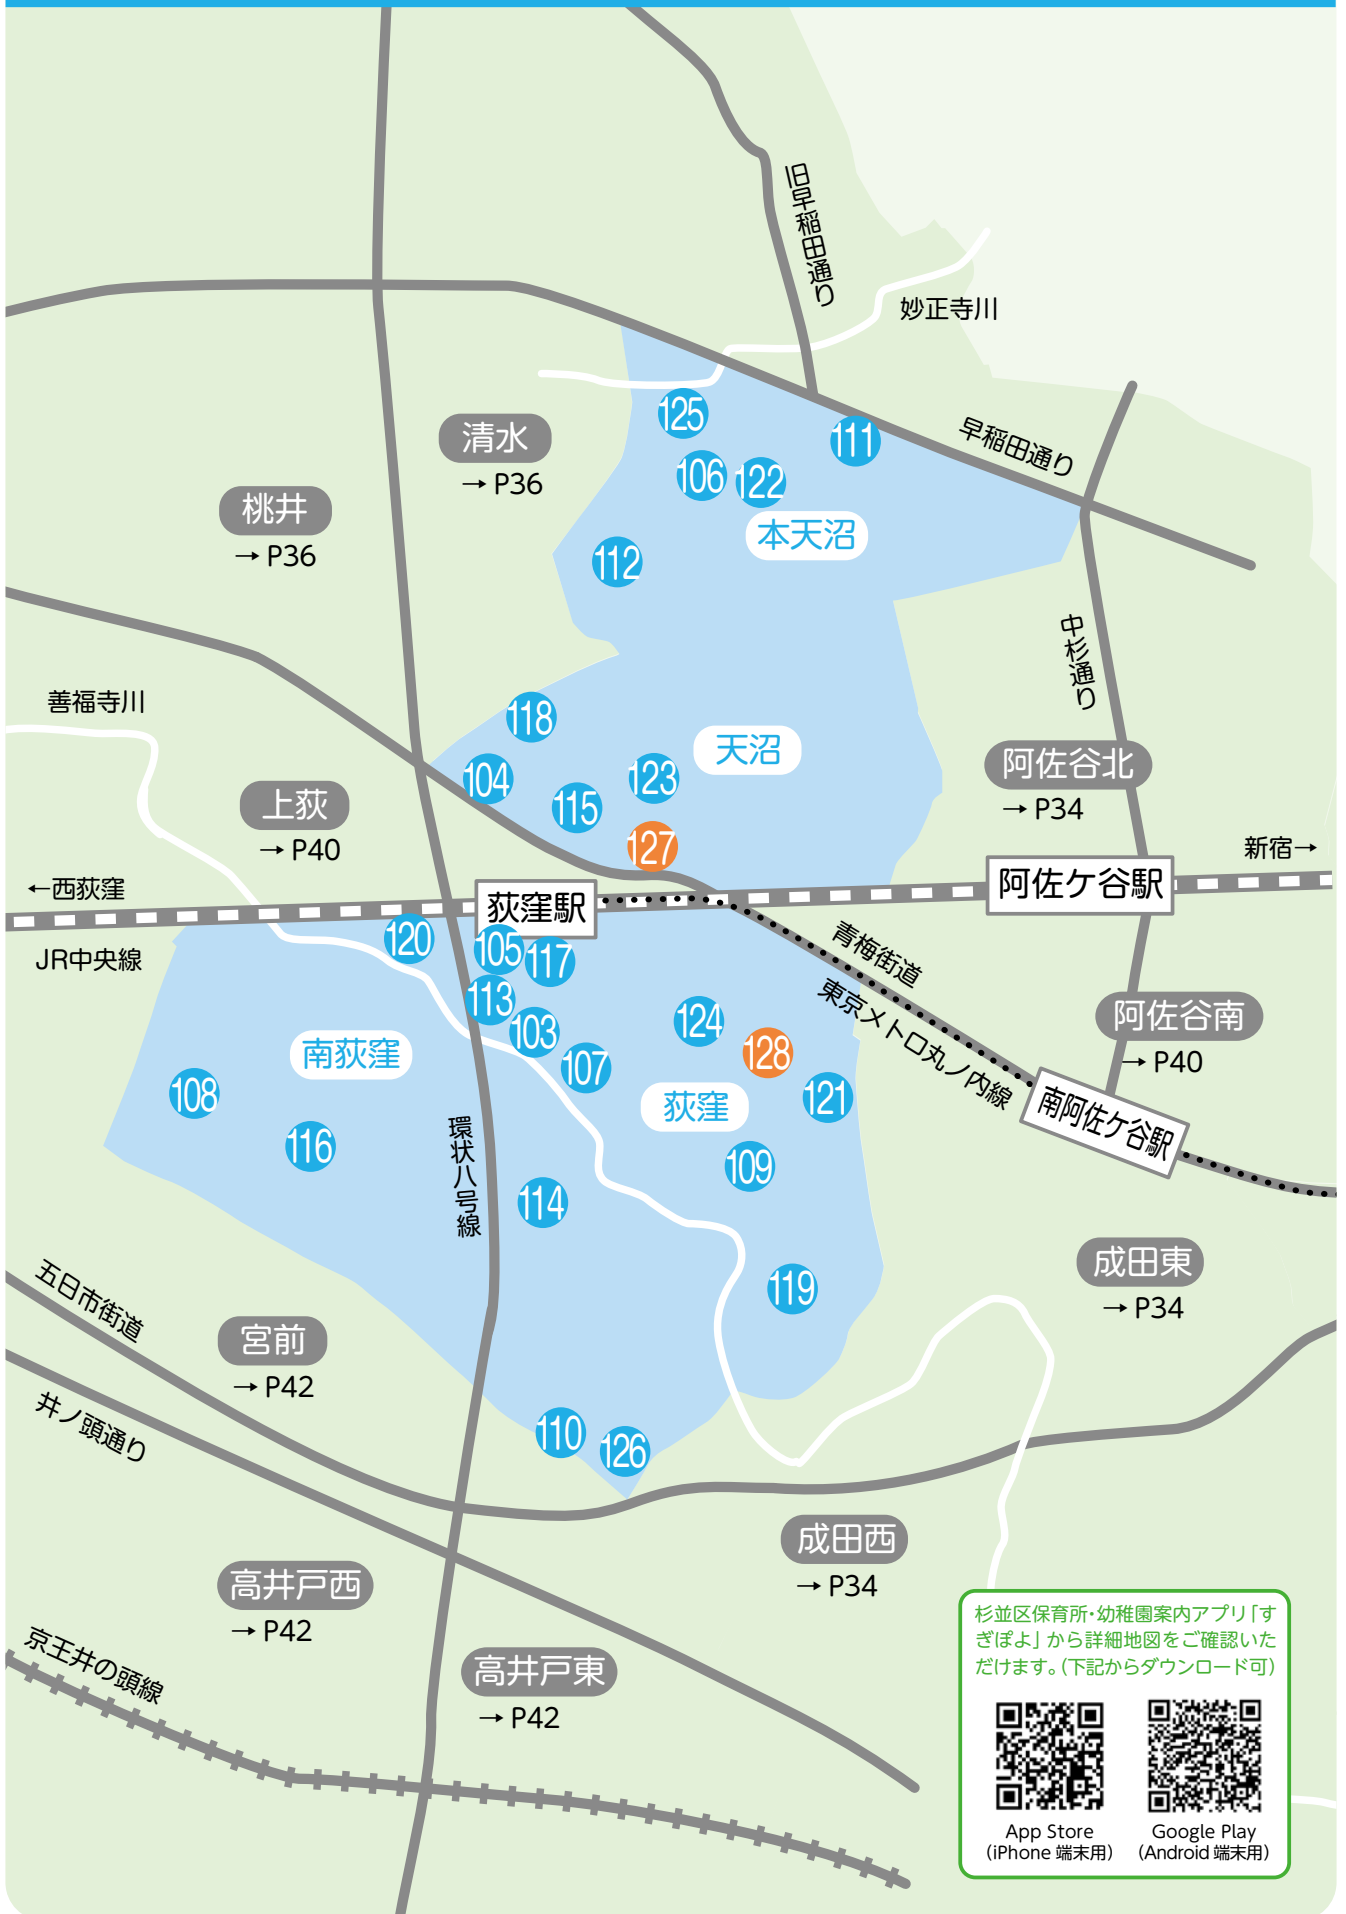

④ 荻窪・本天沼・天沼・南荻窪

杉並区保育所・幼稚園案内アプリ「すぎぼよ」から詳細地図をご確認いただけます。(下記からダウンロード可)

App Store
(iPhone 端末用)

Google Play
(Android 端末用)

No.	園コード	保育所名	所在地	電話	定員（名）					開所時間 延長保育時間	小学校区		
					0歳	1歳	2歳	3歳	4・5歳				
私立	※1	103	2104806	荻窪コスモ（本園） （9 週目以上）	荻窪 5-6-5 ガーデンア荻窪 1 階	03-3220-3535	6	12	12	—	—	開）7:15～18:15 延）18:15～19:30（平日のみ）	桃井第二
		104	2104807	おぎぶんコスモ（分園） （3 歳以上）	天沼 3-11-1 プラウド フラット荻窪 I 1 階	03-5347-1866	—	—	—	14	28	開）7:15～18:15 延）18:15～19:30（平日のみ）	天沼
	9W	105	2105239	荻窪北	荻窪 5-17-8	03-3391-5171	11	13	16	18	40	開）7:30～18:30 延）18:30～20:30	桃井第二
		106	2101861	パピーナ本天沼	本天沼 3-35-4	03-6913-8911	6	10	12	15	30	開）7:30～18:30 延）18:30～19:30	沓掛
		107	2101865	まなびの森保育園荻窪	荻窪 4-11-23	03-3398-7400	6	16	17	17	34	開）7:30～18:30 延）18:30～20:30（平日のみ）	桃井第二
		108	2101875	にじいろ保育園南荻窪	南荻窪 2-33-5	03-5344-9450	9	12	14	15	30	開）7:30～18:30 延）18:30～20:30	荻窪
		109	2101877	荻窪りとるばんぶきんず	荻窪 3-7-29	03-5347-2088	6	12	16	18	38	開）7:30～18:30 延）18:30～20:30	西田
		110	2101880	ゆめの樹保育園 おぎくぼ	荻窪 1-3-16	03-6915-1457	6	12	12	16	34	開）7:00～18:00 延）18:00～20:00	西田
		111	2101886	ういず本天沼	本天沼 2-42-24	03-6454-7144	6	10	11	11	22	開）7:00～18:00 延）18:00～20:00	杉並第九
		112	2101896	テングーラビング保育 園天沼	本天沼 3-13-21	03-6913-7677	10	14	16	16	32	開）7:30～18:30 延）18:30～19:30	沓掛
		113	2101900	AIAI NURSERY 荻窪	荻窪 5-15-21 トライアード 2 階	03-6915-1161	6	10	11	11	22	開）7:30～18:30 延）18:30～19:30	桃井第二
		114	2104782	荻窪すきっぷ	荻窪 2-28-14	03-5335-9731	6	10	11	11	22	開）7:15～18:15 延）18:15～20:15	西田
	115	2104785	パピーナ荻窪北口	天沼 3-6-27 エクレール飯田	03-3391-0220	3	10	12	—	—	開）7:30～18:30 延）18:30～19:30	天沼	
	8M	116	2105242	荻窪	南荻窪 2-25-17	03-3333-6988	6	11	12	12	24	開）7:30～18:30 延）18:30～19:30	荻窪
	1歳	117	2101872	ひのまるキッズガーデン ナーサリー	荻窪 5-17-15	03-3391-1747	—	10	10	20	40	開）8:00～19:00 延）無	桃井第二
118		2101925	パピーナ荻窪天沼 ※2	天沼 3-15-20	03-3398-1155	—	18	20	25	50	開）7:30～18:30 延）18:30～19:30	天沼	
119		2105234	にじいろ保育園 荻窪一丁目	荻窪 1-57-3	03-6915-1394	—	10	12	16	32	開）7:30～18:30 延）18:30～20:30	西田	
120		2105235	パピーナ南荻窪	南荻窪 4-42-4	03-5941-7791	—	10	10	10	20	開）7:30～18:30 延）18:30～19:30	桃井第二	
121		2105237	さくらさくみらい 荻窪	荻窪 3-28-5	03-6279-9339	—	9	9	10	20	開）7:00～18:00 延）18:00～20:00	西田	
122		2105554	まなびの森 保育園本天沼	本天沼 2-31-11	03-6913-6831	—	12	12	12	24	開）7:00～18:00 延）18:00～20:00（平日のみ）	沓掛	
123		2105559	天沼	天沼 2-30-4	03-3398-2207	—	16	19	22	44	開）7:30～18:30 延）18:30～19:30	天沼	
区立	9W	124	1101826	荻窪東	荻窪 4-23-20	03-3220-1621	9	10	12	14	30	開）7:30～18:30 延）18:30～19:30（13）	桃井第二
	8M	125	1101803	本天沼	本天沼 3-34-35	03-3395-3802	6	15	16	17	34	開）7:30～18:30 延）18:30～19:30（13）	沓掛
	1歳	126	1101807	荻窪南（障 5）	荻窪 1-1-6	03-3398-9168	—	14	15	16	32	開）7:30～18:30 延）18:30～19:30（13）	西田

No.	園コード	保育所名	所在地	電話	定員（名）					開所時間 アレルギー対応	小学校区		
					0歳	1歳	2歳	3歳	4・5歳				
家庭的	6M	127	2504699	あおぞら ※3	天沼 3-2-3 光ビル 1 階	03-6276-9383	1	2	2	—	—	開）8:30～17:30 ア）有	天沼
		128	2504706	しまキッズナーサリー ※3	荻窪 3-35-5 ハウス MM101 号	03-5364-9773	1	2	2	—	—	開）8:30～17:30 ア）有	西田

区立子供園は P62、私立幼稚園は P60 参照

（障○）は障害児指定園であり、横の数字は障害児の定員数です。

区立保育園延長保育時間の（）内の数字は延長定員数です。

※1：103 と 104 に関しては同園扱いとなるため、調整指数項番 12 は適用されません。

※2：パピーナ荻窪天沼保育園は、令和 8 年 4 月に現園舎（本天沼 3-35-4）から天沼 2-42（旧天沼保育園跡地）に整備する園舎へ移転します。
また、移転に合わせて、定員を 113 名から 104 名に変更することから、3～5 歳児の募集人数を一部停止します。

※3：保育時間は各施設により、異なります。保育日は原則、月曜日から金曜日までです。

開所時間を越えた延長保育は、原則行っておりません。アレルギー対応「有」としていても、一部品目については、対応できない場合があります。
また、「無」としていても、弁当持参等の家庭対応により、入所可能な場合があります。アレルギー対応状況の詳細は、各施設に直接お問い合わせください。

① 梅里・高円寺北
高円寺南・堀ノ内・和田
② 阿佐谷北・阿佐谷南
成田西・成田東・松ノ木
③ 井草・今川・上井草
清水・下井草・桃井
④ 荻窪・本天沼
天沼・南荻窪
⑤ 上荻・松庵・善福寺
西荻北・西荻南
⑥ 上高井戸・久我山・下高井戸
高井戸西・高井戸東・宮前
⑦ 和泉・永福・大宮
浜田山・方南