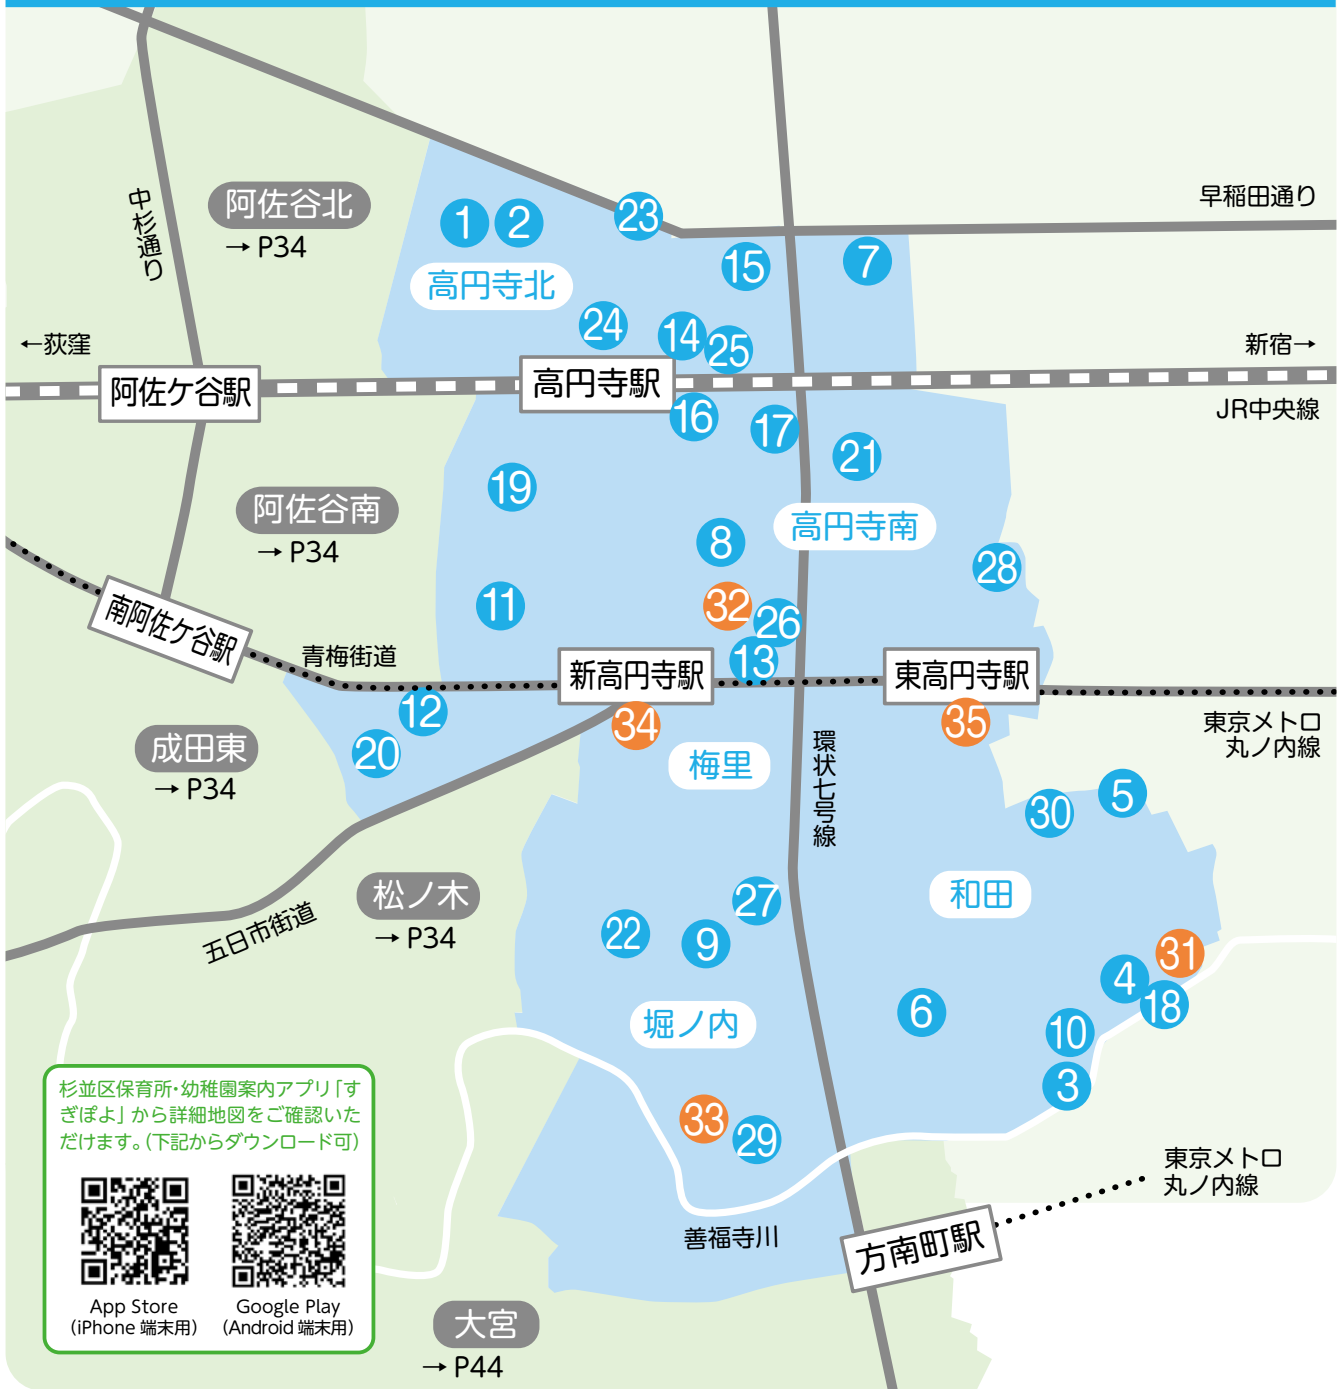

① 梅里・高円寺北・高円寺南・堀ノ内・和田

区立子供園は P62、私立幼稚園は P60 参照

No.	園コード	保育所名	所在地	電話	定員 (名)					開所時間 延長保育時間	小学校区
					0歳	1歳	2歳	3歳	4・5歳		
※1	1	2101842 杉並さゆり(本園) (7週目以上)	高円寺北 4-34-22	03-3337-1374	10	10	10	—	—	開)7:30~18:30 延)18:30~19:30	馬橋
	2	2101858 杉並さゆり保育園 幼児分園(3歳以上)	高円寺北 4-33-1	03-5373-3530	—	—	—	10	20	開)7:30~18:30 延)18:30~19:30	馬橋
私立 9W	3	2101834 むさしの	和田 1-8-20	03-3383-1589	15	22	22	27	54	開)7:00~18:00 延)18:00~20:00(満1歳以上)	和田
	4	2101836 佼成育子園	和田 1-16-7	03-3381-0398	12	30	36	40	80	開)7:00~18:00 延)18:00~19:00(平日・満1歳以上)	和田
	5	2101864 明愛	和田 1-61-15	03-5340-7825	3	20	24	—	—	開)7:30~18:30 延)無	杉並第十
	6	2101904 ピノキオ幼児舎和田	和田 2-21-8	03-6382-4620	6	12	15	15	32	開)7:30~18:30 延)18:30~19:30	和田
	7	2101905 高円寺 りとるぱんぶきんず	高円寺北 1-27-3	03-5318-5605	8	13	13	13	26	開)7:30~18:30 延)18:30~20:30	高円寺
	8	2101909 マミー高円寺	高円寺南 2-40-45	03-6383-1348	6	12	13	13	26	開)7:30~18:30 延)18:30~19:30	高円寺