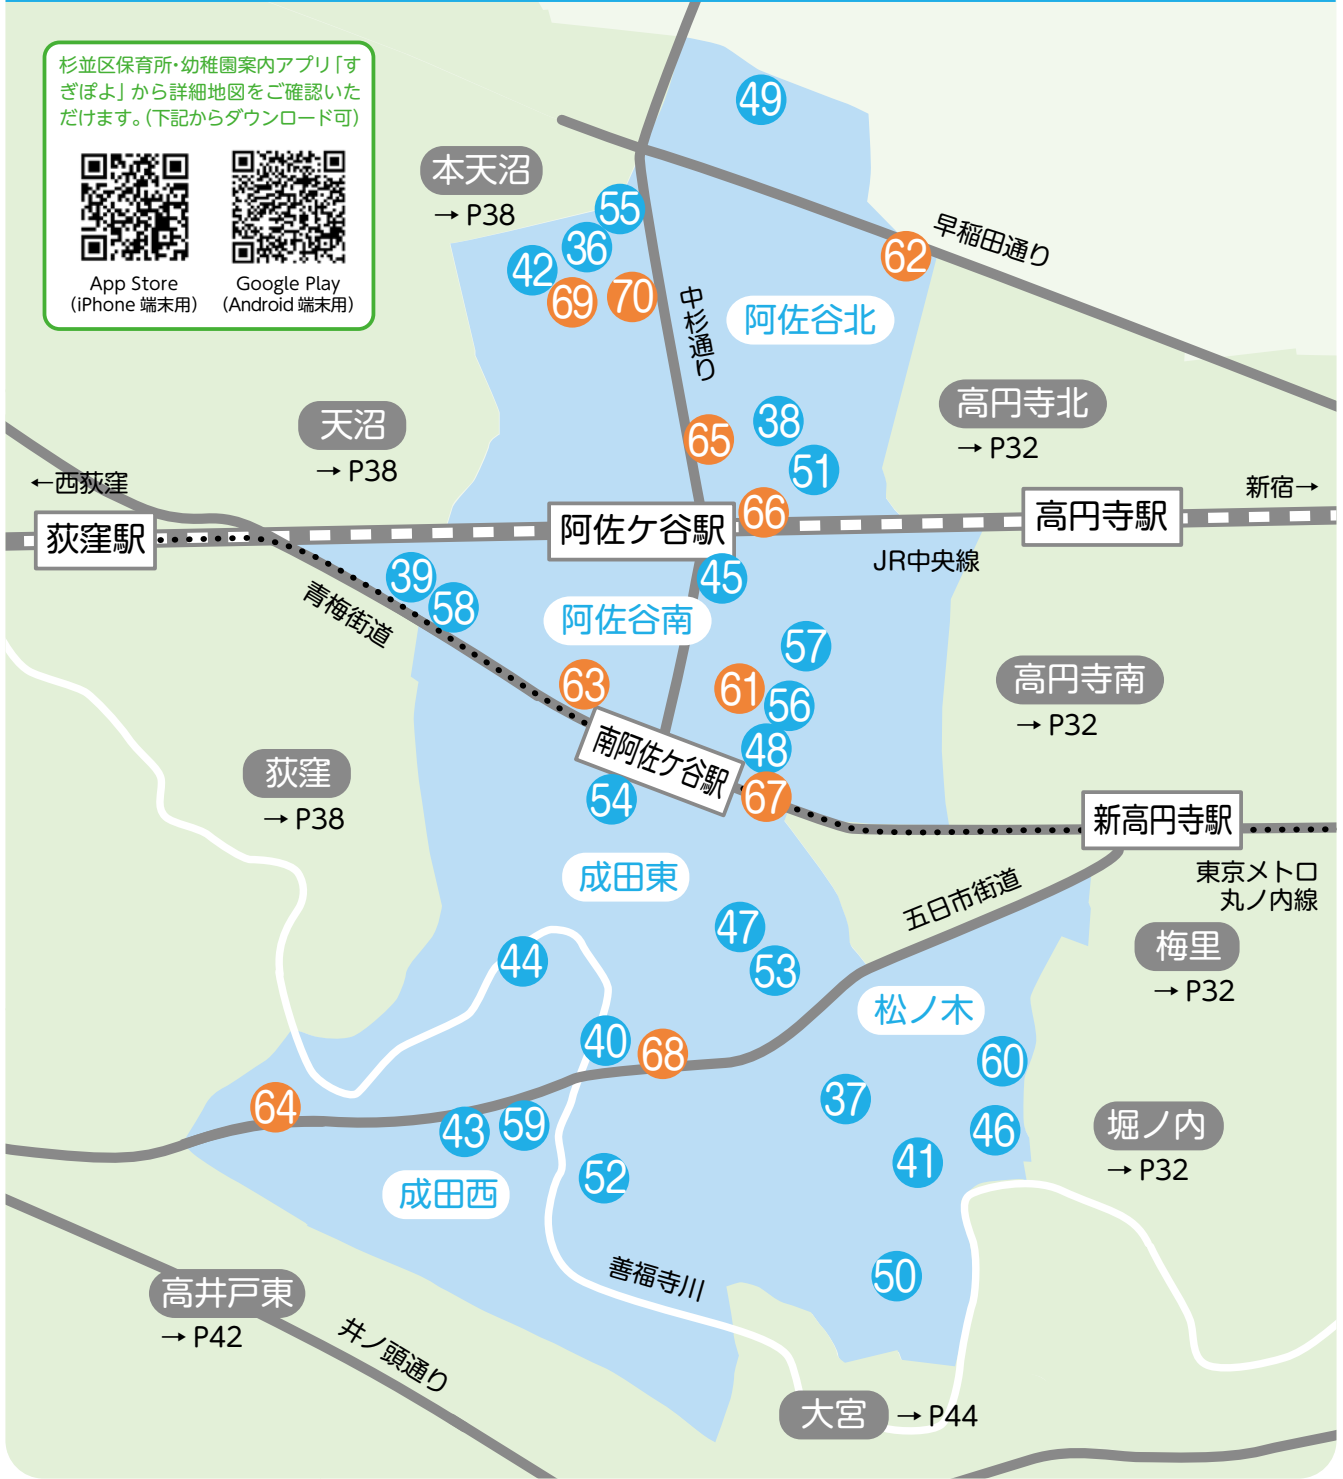

★：0歳児保育も募集する場合があります。「認可保育施設の募集予定人数」をご覧ください。

① 梅里・高円寺北  
高円寺南・堀ノ内・和田  
② 阿佐谷北・阿佐谷南  
成田西・成田東・松ノ木  
③ 井草・今川・上井草  
清水・下井草・桃井  
④ 荻窪・本荻窪  
天沼・南荻窪  
⑤ 上荻・松庵・善福寺  
西荻北・西荻南  
⑥ 上高井戸・久我山・下高井戸  
高井戸西・高井戸東・宮前  
⑦ 和泉・永福・大宮  
浜田山・方南

## ② 阿佐谷北・阿佐谷南・成田西・成田東・松ノ木

杉並区保育所・幼稚園案内アプリ「すぎぼよ」から詳細地図をご確認いただけます。(下記からダウンロード可)

App Store  
(iPhone 端末用)

Google Play  
(Android 端末用)

区立子供園は P62、私立幼稚園は P60 参照

No.	園コード	保育所名	所在地	電話	定員 (名)					開所時間 延長保育時間	小学校区	
					0歳	1歳	2歳	3歳	4・5歳			
私立 9W	36	2101840	阿佐谷	阿佐谷北 3-36-20	03-3338-9418	12	20	20	24	48	開) 7:30~18:30 延) 18:30~20:30	杉並第九
	37	2101841	杉並ゆりかご	成田東 1-18-8	03-3312-5851	12	14	15	16	32	開) 7:15~18:15 延) 18:15~19:15	東田
	38	2101860	ういず阿佐ヶ谷駅前	阿佐谷北 1-15-3	03-5327-8622	6	14	15	15	30	開) 7:00~18:00 延) 18:00~20:00	杉並第一
	39	2101868	グローバルキッズ荻窪	阿佐谷南 3-13-12	03-3220-8686	9	14	16	17	34	開) 7:30~18:30 延) 18:30~20:30	杉並第七
	40	2101869	ういず成田東	成田東 3-17-32	03-6454-6974	6	9	10	11	24	開) 7:00~18:00 延) 18:00~20:00	杉並第二
	41	2101876	にじのいるか保育園 杉並松の木	松ノ木 1-12-39	03-6454-6625	6	12	15	15	32	開) 7:15~18:15 延) 18:15~20:15	松ノ木