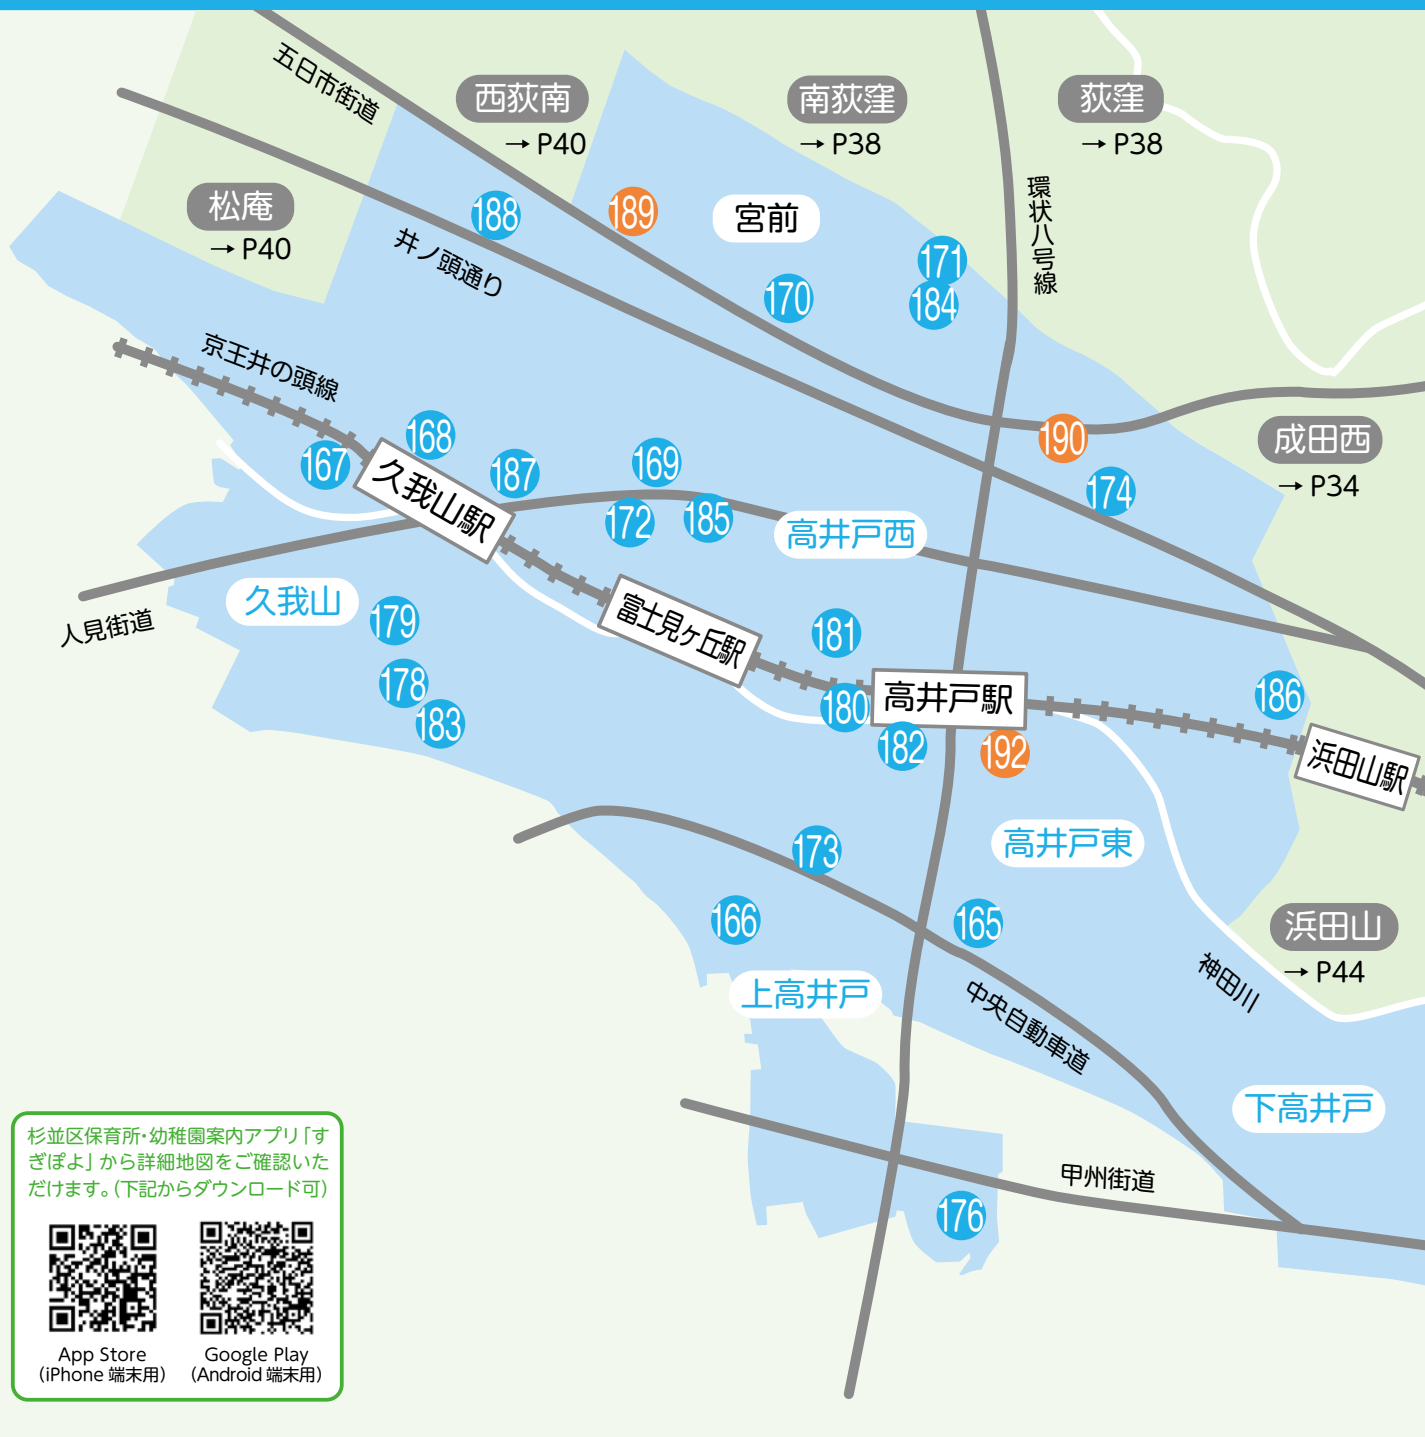

⑥ 上高井戸・久我山・下高井戸・高井戸西・高井戸東・宮前

杉並区保育所・幼稚園案内アプリ「すぎぼよ」から詳細地図をご確認いただけます。(下記からダウンロード可)

App Store
(iPhone 端末用)

Google Play
(Android 端末用)

No.	園コード	保育所名	所在地	電話	定員 (名)					開所時間 延長保育時間	小学 校区	
					0歳	1歳	2歳	3歳	4・5歳			
私立 1歳	181	2104911	ヴィラまなびの森保育園高井戸	高井戸西 2-7-32	03-5941-5130	—	12	12	12	24	開) 7:00~18:00 延) 18:00~20:00 (平日のみ)	高井戸
	182	2104918	まことたかいど	高井戸西 1-26-1	03-5941-5152	—	10	10	10	20	開) 7:30~18:30 延) 18:30~19:30	富士見丘
	183	2105864	Pico ナーサリ久我山ガーデン	久我山 1-4-15	03-3333-1777	—	10	16	18	36	開) 7:30~18:30 延) 18:30~19:30	富士見丘
区立 9W 8M	184	1101804	宮前	宮前 2-24-38	03-3333-1935	12	16	17	17	34	開) 7:30~18:30 延) 18:30~19:30(13)	荻窪
	185	1101806	久我山東 (障 7)	久我山 5-17-17	03-3333-7450	9	15	16	16	32	開) 7:30~18:30 延) 18:30~19:30(13)	久我山
	186	1101809	高井戸東 (障 3) ※3	高井戸東 3-14-9	03-3304-9572	11	16	17	17	34	開) 7:30~18:30 延) 18:30~19:30(13)	浜田山
	187	1101819	久我山	久我山 5-8-8	03-3331-5141	6	15	19	20	40	開) 7:30~18:30 延) 18:30~19:30(13)	久我山