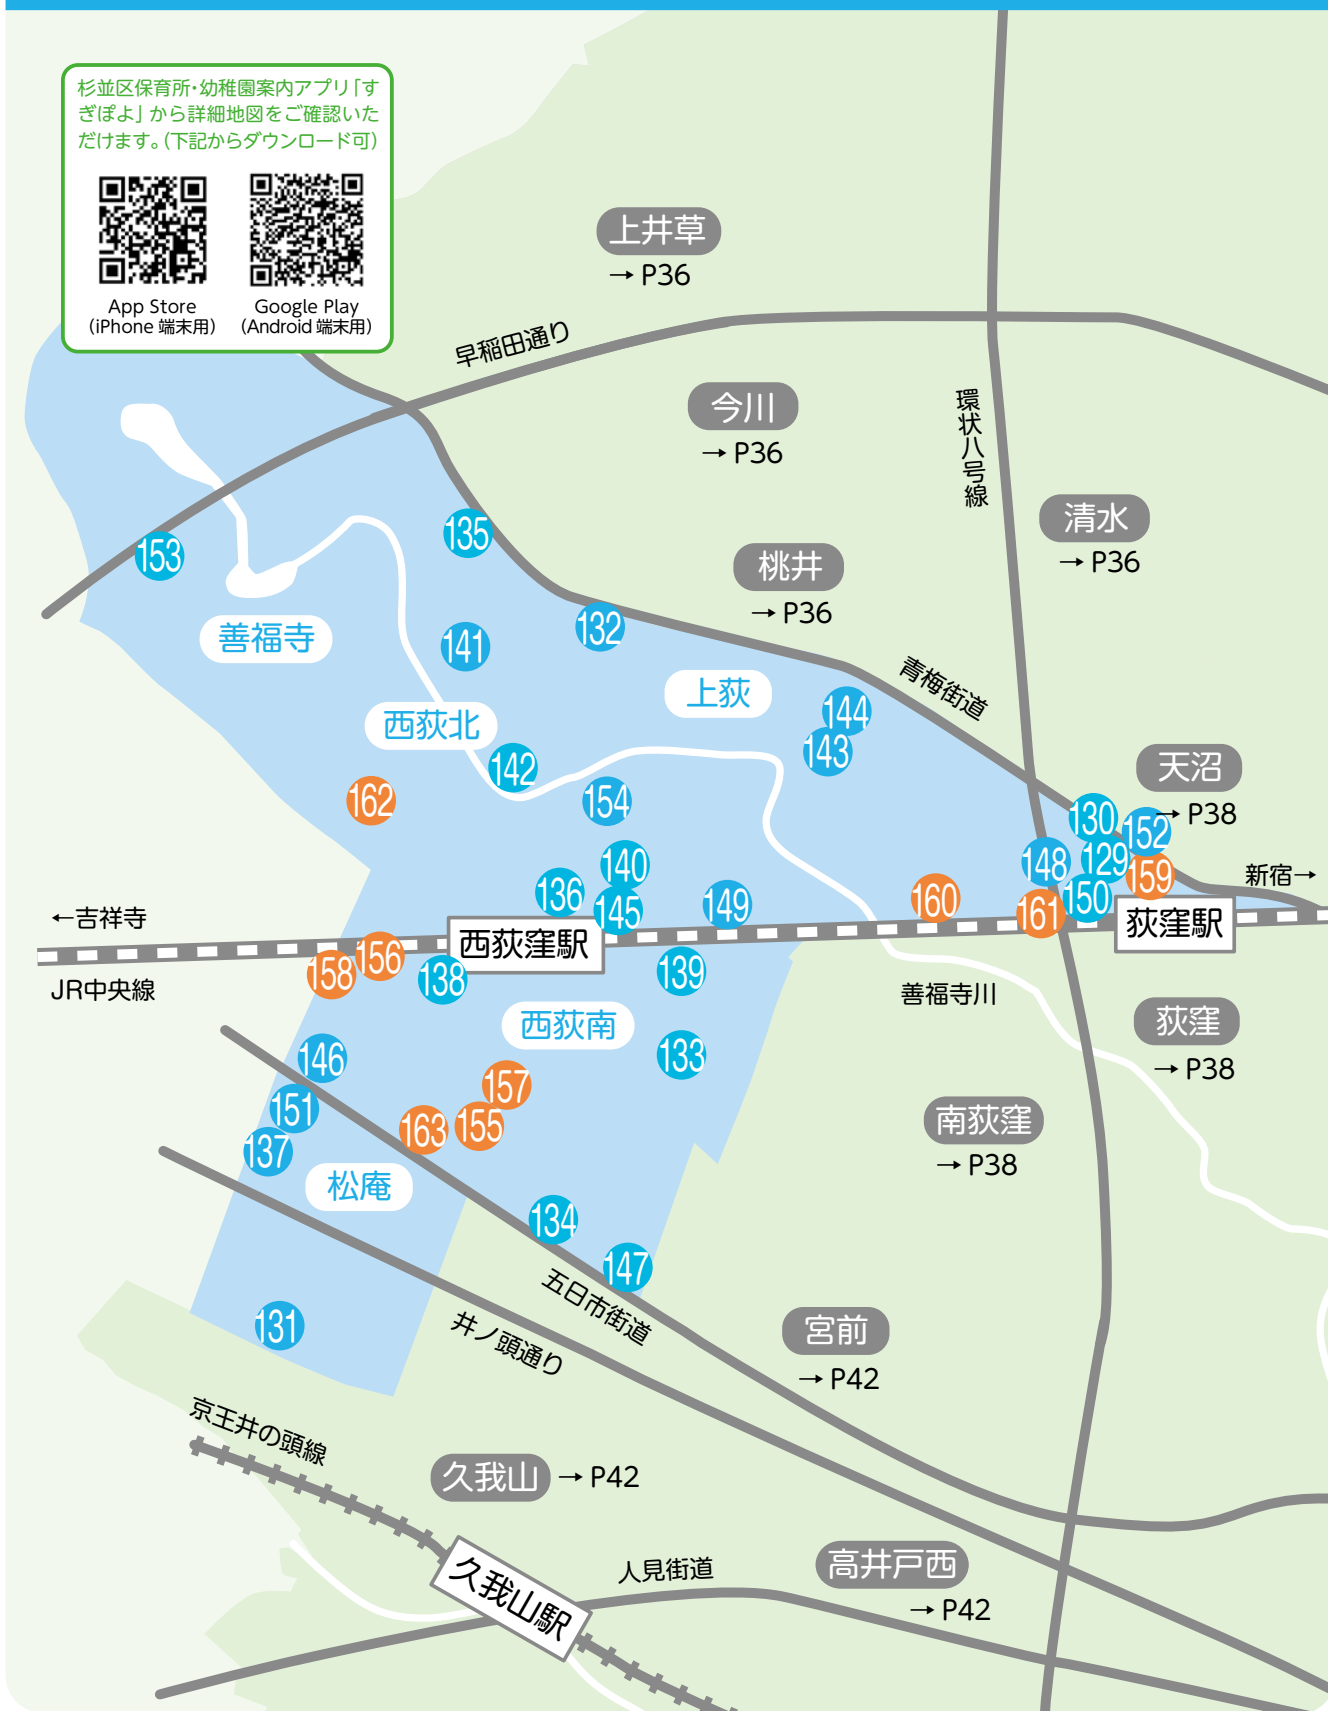

※3：保育時間は各施設により、異なります。保育日は原則、月曜日から金曜日までです。

開所時間を越えた延長保育は、原則行っておりません。アレルギー対応「有」としていても、一部品目については、対応できない場合があります。  
 また、「無」としていても、弁当持参等の家庭対応により、入所可能な場合があります。アレルギー対応状況の詳細は、各施設に直接お問い合わせください。

① 梅里・高円寺北  
高円寺南・堀ノ内・和田  
② 阿佐谷北・阿佐谷南  
成田西・成田東・松ノ木  
③ 井草・今川・上井草  
清水・下井草・桃井  
④ 荻窪・本天沼  
天沼・南荻窪  
⑤ 上荻・松庵・善福寺  
西荻北・西荻南  
⑥ 上高井戸・久我山・下高井戸  
高井戸西・高井戸東・宮前  
⑦ 和泉・永福・大宮  
浜田山・方南

## ⑤ 上荻・松庵・善福寺・西荻北・西荻南

杉並区保育所・幼稚園案内アプリ「すぎぼよ」から詳細地図をご確認いただけます。(下記からダウンロード可)

App Store  
(iPhone 端末用)

Google Play  
(Android 端末用)

区立子供園は P62、私立幼稚園は P60 参照

No.	園コード	保育所名	所在地	電話	定員 (名)					開所時間 延長保育時間	小学校区	
					0歳	1歳	2歳	3歳	4・5歳			
私立 ※1	129	2101873	ミアヘルサ保育園 ゆらりん荻窪(本園)(9週目以上)	上荻 1-21-20 常磐レ ジデンシア荻窪 1階	03-5335-9613	12	—	—	15	30	開) 7:30~18:30 延) 18:30~19:30(1歳7クラス以上)	天沼
	130	2106052	ミアヘルサ保育園 ゆらりん荻窪分園(1歳以上)	上荻 1-22-16 アジール コート荻窪 1階	03-5335-9613	—	15	15	—	—	開) 7:30~18:30 延) 18:30~19:30※2	天沼