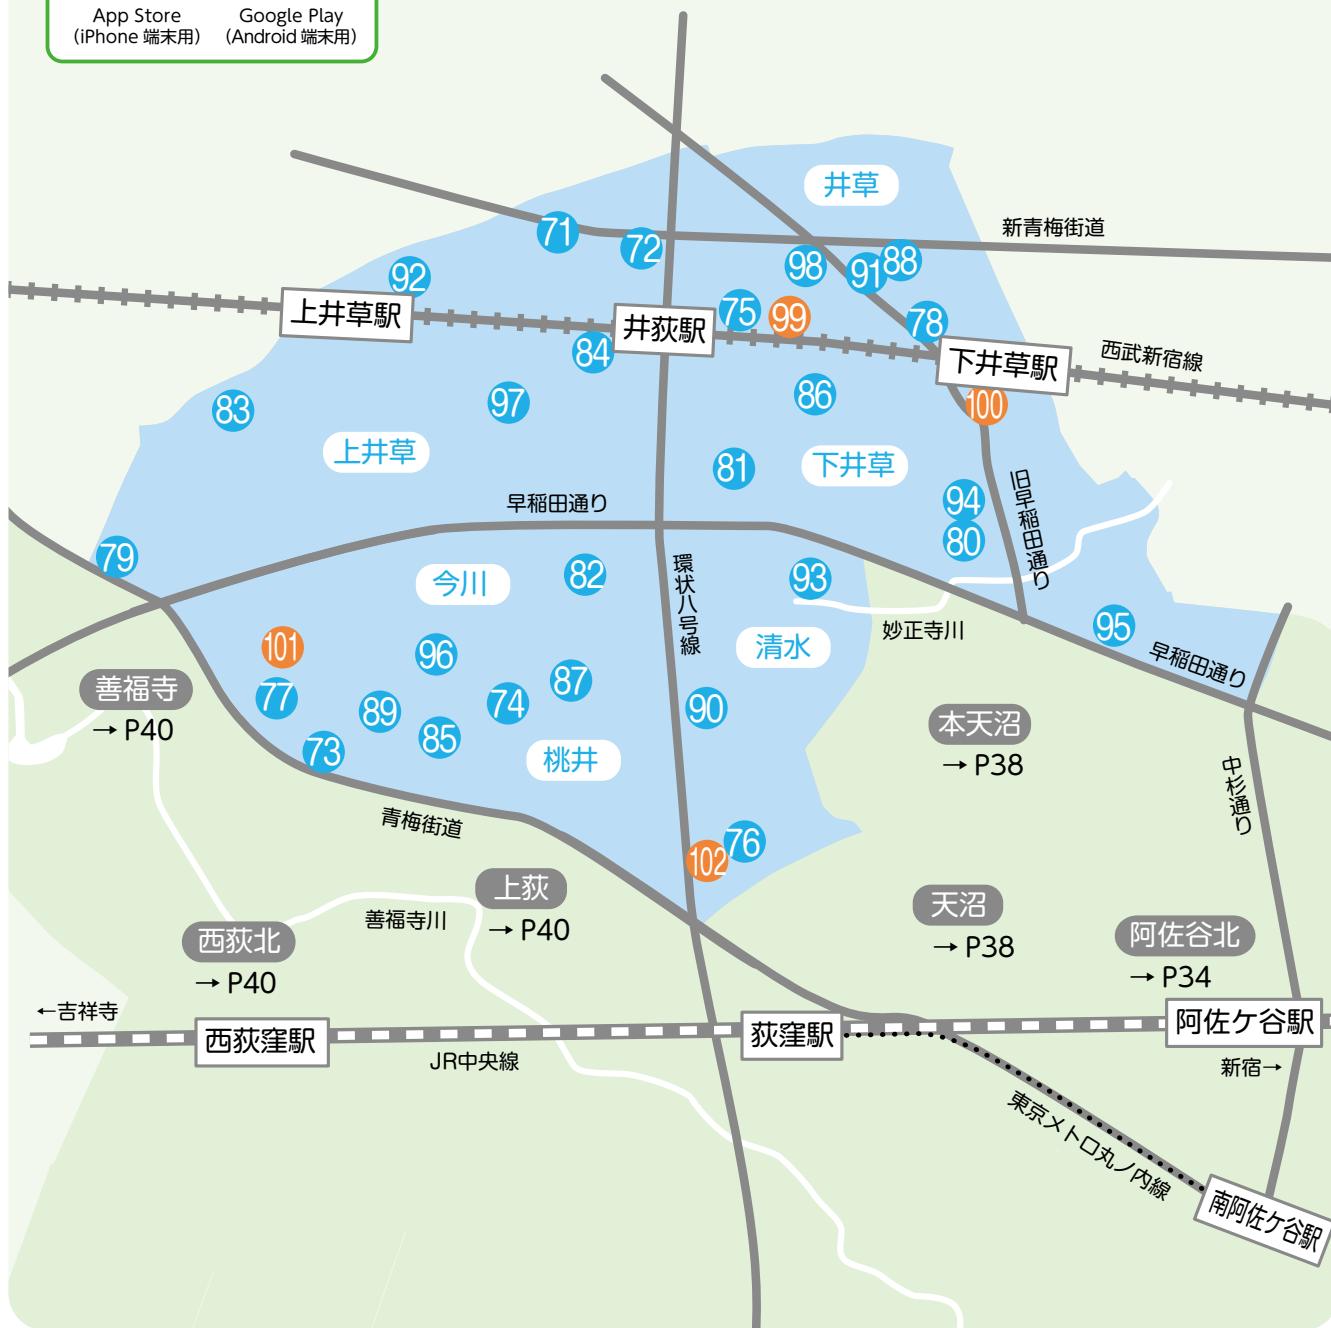

① 梅里・高円寺北  
高円寺南・堀ノ内・和田  
② 阿佐谷北・阿佐谷南  
成田西・成田東・松ノ木  
③ 井草・今川・上井草  
清水・下井草・桃井  
④ 荻窪・本荻窪  
天沼・南荻窪  
⑤ 上荻・松庵・善福寺  
西荻北・西荻南  
⑥ 上高井戸・久我山・下高井戸  
高井戸西・高井戸東・宮前  
⑦ 和泉・永福・大宮  
浜田山・方南

### ③ 井草・今川・上井草・清水・下井草・桃井

杉並区保育所・幼稚園案内アプリ「すぎぼよ」から詳細地図をご確認いただけます。(下記からダウンロード可)

App Store  
(iPhone 端末用)

Google Play  
(Android 端末用)

区立子供園は P62、私立幼稚園は P60 参照

No.	園コード	保育所名	所在地	電話	定員 (名)					開所時間 延長保育時間	小学 校区	
					0歳	1歳	2歳	3歳	4・5歳			
私立 ※1	71	2101897	ピノキオ幼児舎井荻 (9週目以上)	井草 4-15-16	03-5311-1055	9	12	13	20	40	開) 7:30~18:30 延) 18:30~19:30	四宮
	72	2104786	ピノキオ幼児舎井草 (9週目以上)	井草 3-17-14 サイレンスミヨシ202	03-5303-2735	6	7	7	—	—	開) 7:30~18:30 延) 18:30~19:30	八成
	73	2104915	頌栄しらゆり保育園 杉並分園 (4か月以上)	桃井4-3-2 勤労福祉会館 ・西荻区民センター2階	03-6913-6148	6	10	12	—	—	開) 7:30~18:30 延) 18:30~19:30	三谷
	74	2104914	頌栄しらゆり(本園) (1歳以上)	桃井 2-19-2	03-5311-1877	—	12	14	26	52	開) 7:30~18:30 延) 18:30~19:30	桃井 第一