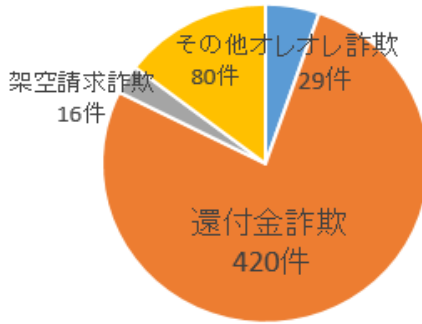

安全パトロール隊ニュース

杉並区を安全・安心なまちに！

R4.3月号

令和3年1月～12月末までに、杉並区振り込め詐欺被害0ダイヤルに
ご相談いただいた電話件数は計**545件**でした。

●主な相談事例●

架空請求詐欺

「アマゾン」を騙る者から、身に覚えのない請求がメールで来た

その他

佐川急便を騙る者から「伝票が雨に濡れて分からないから住所を教えて」と電話があった

オレオレ詐欺

孫を騙る者から「携帯電話をなくしたから鉄道会社の遺失物係から電話が来る」と電話があり、生年月日や家の間取りを聞かれた

還付金詐欺

「区役所健康保険課〇〇ですが、累積医療費の緑の封筒を送ったが届いていますか？」と電話があった

区役所から 還付金の電話を掛けることはありません！

杉並区振り込め詐欺被害0ダイヤル

怪しいな？と思ったら…

☎03-5307-0800

にお電話ください。

来月の予定 **春の全国交通安全運動**

令和4年4月6日（水）～4月15日（金）

子どもを始めとする歩行者の安全確保、歩行者保護や飲酒運転根絶等の安全運転意識の向上、自転車の交通ルール遵守の徹底と安全確保を呼びかけます。

2月中の区内の犯罪発生状況（速報値）

【特殊詐欺 12件】

- オレオレ詐欺 … 4件
- キャッシュカード詐欺 盗 … 3件
- 預貯金詐欺 … 3件
- 還付金詐欺 … 1件
- 架空請求詐欺 … 1件
- × 梅里、今川、天沼で2件ずつ発生
- × 堀ノ内、高井戸西、松庵、南荻窪、上井草、善福寺で1件ずつ発生
- ★ 1件を除き、11件は70歳以上が被害者です。