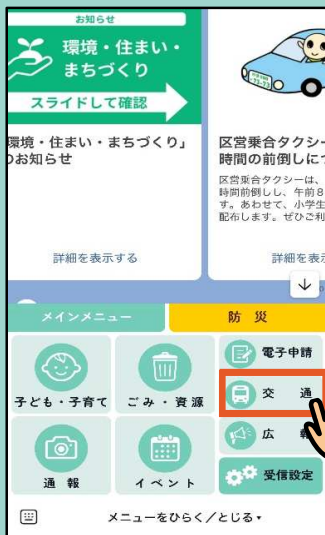

区営乗合タクシー 小学生の利用体験クーポン 使用方法

■クーポン利用方法

- ①ユーザー情報を登録していない方→
- ②ユーザー情報を登録している方 →
- ※ STEP.4 は区営乗合タクシー乗車時

STEP.1

STEP.3

区公式LINE

ここから登録してね～

STEP.1 「ちかくも」を起動

※右上の二次元コードからも可

区公式LINEのメインメニューから「交通」を選択します。

※初回は利用規約の承諾が必要です。

STEP.2 ユーザー情報登録

「マイページ」を選択し、登録をします。
※すでに登録している方は STEP.3 からお願いします。

STEP.3 区営乗合タクシーの予約

「区営乗合タクシー (AIオンデマンド交通)」から「現地決済」を選択して予約します。

※重要※
「現地決済」で予約した場合のみクーポンを使用できます。