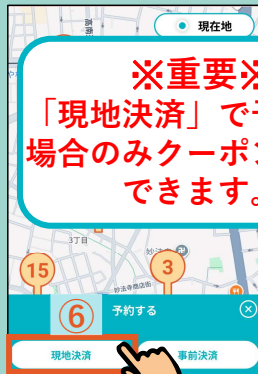

区営乗合タクシー 小学生の利用体験クーポン 使用方法

■クーポン利用方法

- ①ユーザー情報を登録していない方→
- ②ユーザー情報を登録している方 →
- ※ STEP.4 は区営乗合タクシー乗車時

STEP.1

STEP.3

区公式LINE

ここから登録してね～

STEP.1 「ちかくも」を起動

※右上の二次元コードからも可

区公式LINEのメインメニューから「交通」を選択します。

※初回は利用規約の承諾が必要です。

STEP.2 ユーザー情報登録

「マイページ」を選択し、登録をします。
※すでに登録している方は STEP.3 からお願いします。

STEP.3 区営乗合タクシーの予約

「区営乗合タクシー (AIオンデマンド交通)」から「現地決済」を選択して予約します。

※重要※
「現地決済」で予約した場合のみクーポンを使用できます。