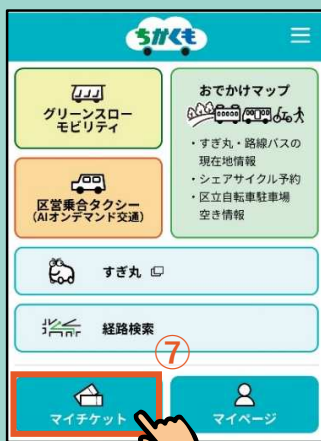

区営乗合タクシー 小学生の利用体験クーポン 使用方法

■クーポン利用方法

- ①ユーザー情報を登録していない方→
- ②ユーザー情報を登録している方 →
- ※ STEP.4 は区営乗合タクシー乗車時

STEP.1

STEP.3

区公式LINE

ここから登録してね～

STEP.1 「ちかくも」を起動

※右上の二次元コードからも可

区公式LINEのメインメニューから「交通」を選択します。

※初回は利用規約の承諾が必要です。

STEP.2 ユーザー情報登録

「マイページ」を選択し、登録をします。
※すでに登録している方は STEP.3 からお願いします。

STEP.3 区営乗合タクシーの予約

「区営乗合タクシー (AIオンデマンド交通)」から「現地決済」を選択して予約します。

※重要※
「現地決済」で予約した場合のみクーポンを使用できます。

STEP.4 【乗車時】クーポンの使用

乗車時、運転手に見せながら「マイチケット」から使用するクーポンを選択します。