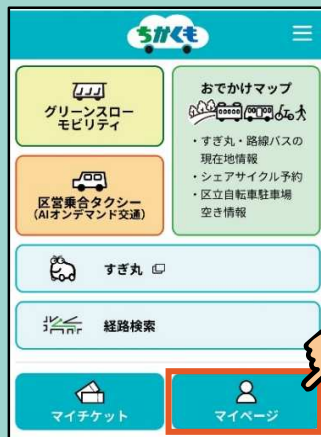

区営乗合タクシー 小学生の利用体験クーポン 使用方法

■クーポン利用方法

- ①ユーザー情報を登録していない方→
- ②ユーザー情報を登録している方 →
- ※ STEP.4 は区営乗合タクシー乗車時

STEP.1

STEP.3

区公式LINE

ここから登録してね～

STEP.1 「ちかくも」を起動

※右上の二次元コードからも可

区公式LINEのメインメニューから「交通」を選択します。

※初回は利用規約の承諾が必要です。

STEP.2 ユーザー情報登録

「マイページ」を選択し、登録をします。
※すでに登録している方は STEP.3 からお願いします。

STEP.3 区営乗合タクシーの予約

「区営乗合タクシー (AIオンデマンド交通)」から「現地決済」を選択して予約します。

※重要※
「現地決済」で予約した場合のみクーポンを使用できます。