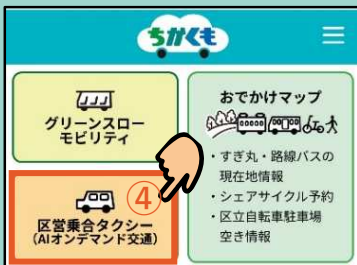

区営乗合タクシー 小学生の利用体験クーポン 使用方法

■クーポン利用方法

- ①ユーザー情報を登録していない方→
- ②ユーザー情報を登録している方 →
- ※ STEP.4 は区営乗合タクシー乗車時

STEP.1

STEP.3

区公式LINE

ここから登録してね～

STEP.1 「ちかくも」を起動

※右上の二次元コードからも可

区公式LINEのメインメニューから「交通」を選択します。

※初回は利用規約の承諾が必要です。

STEP.2 ユーザー情報登録

「マイページ」を選択し、登録をします。
※すでに登録している方は STEP.3 からお願いします。

STEP.3 区営乗合タクシーの予約

「区営乗合タクシー (AIオンデマンド交通)」から「現地決済」を選択して予約します。

※重要※
「現地決済」で予約した場合のみクーポンを使用できます。

STEP.4 【乗車時】クーポンの使用

乗車時、運転手に見せながら「マイチケット」から使用するクーポンを選択します。