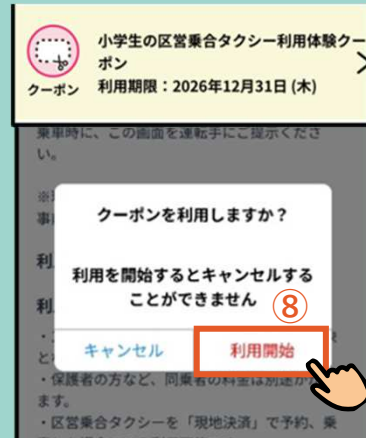

STEP.4 【乗車時】クーポンの使用

乗車時、運転手に見せながら「マイチケット」から使用するクーポンを選択します。