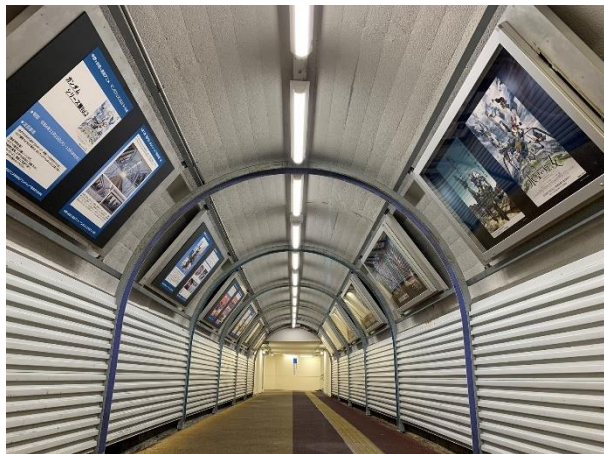

11月15日(火)から当面の間、同商店会にて、計30基が掲揚されます。

歴代ガンダムシリーズの中から、『機動戦士ガンダム』『機動戦士ガンダム00』『機動戦士ガンダムSEED』『機動戦士ガンダムUC』『機動戦士ガンダム 水星の魔女』の5作品の主人公とモビルスーツがフラッグとなって、商店会を彩ります。

荻窪すずらん通り商盛会の田村会長は、「幅広い世代に大人気のガンダムのおかげで、商店会が明るくなりました。ぜひ、多くの方に、このフラッグを見に来てほしいです。」とコメントしました。

※主催：中央線あるあるプロジェクト実行委員会

【裏面あり】

2 歴代ガンダムシリーズ展 Vol. 2

JR 荻窪駅の東側にある荻窪地下道で、ガンダムシリーズのポスタービジュアルを12月18日(日)まで展示します。「歴代ガンダムシリーズ展」第一弾は、本年1月～3月に「歴代ガンダムシリーズ(宇宙世紀)展」として開催。『劇場版 機動戦士ガンダム』、『機動戦士ガンダム 逆襲のシャア』等、歴代ガンダムシリーズの宇宙世紀作品のポスタービジュアルを展示し、多くの方にお楽しみいただきました。こうした反響を受けて、この度、第二弾を開催します。