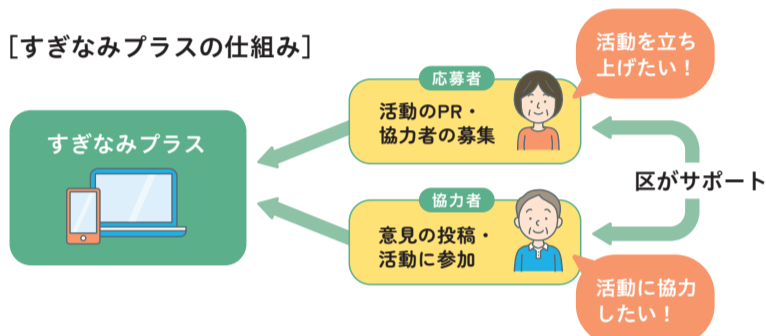

杉並区長選挙・杉並区議会議員補欠選挙

詳細は、区HP(右2次元コード)をご覧ください。

投票日 6月28日(日)
投票時間 午前7時～午後8時

●期日前投票

投票期間	投票所	投票時間
6月22日(月)～27日(土)	区役所を含む全ての期日前投票所(15カ所)	午前8時30分～午後8時

※投票日当日は指定された投票所以外では投票できません。

●選挙公報について

選挙公報のPDF版は、区HPでご覧いただけます。
選挙公報は、6月22日・23日に期日前投票所・区施設(区民事務所・図書館・区民センター)・駅の広報スタンド・郵便局に設置しますのでご利用ください。各世帯には6月23日(火)～26日(金)に直接投函します。6月26日までに届かない場合は、お問い合わせください。

☎ 選挙管理委員会事務局 ☎5307-0767 (6月28日・29日は代表電話へ)

すぎなみプラスのご案内

すぎなみプラスは、地域活動を充実させたい個人・団体などが、協力者として活動に参加したり、仲間を募集したりするプラットフォームです。詳細は、すぎなみプラスHP(右2次元コード)をご覧ください。

[すぎなみプラスの仕組み]

すぎなみプラスでできること

- ☑ 地域の課題解決に取り組む活動(プロジェクト)を知る
- ☑ 協力者として、プロジェクトに参加し知見・ノウハウを生かす
- ☑ 応募者として、協働で取り組むプロジェクトを立ち上げる