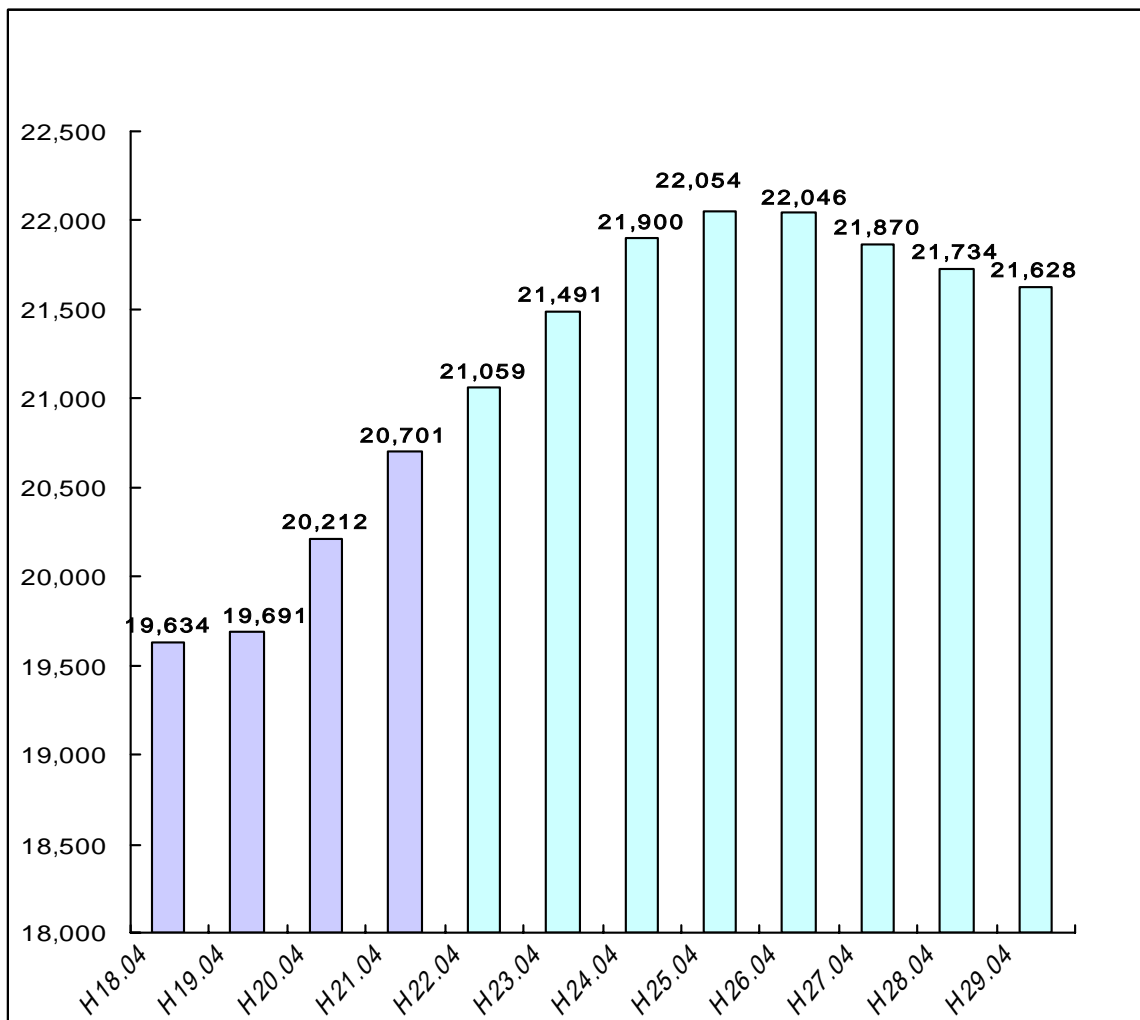

図2 就学前人口の推移と見通し（18年度～29年度）

（保育に関する安全・安心プラン 平成21年9月 杉並区保育課）

図3 小学校児童数の推移（19年度～23年度）

図4 中学校生徒数の推移（19年度～23年度）

図5 特別支援学校・学級在籍者数の推移（12年度～22年度）