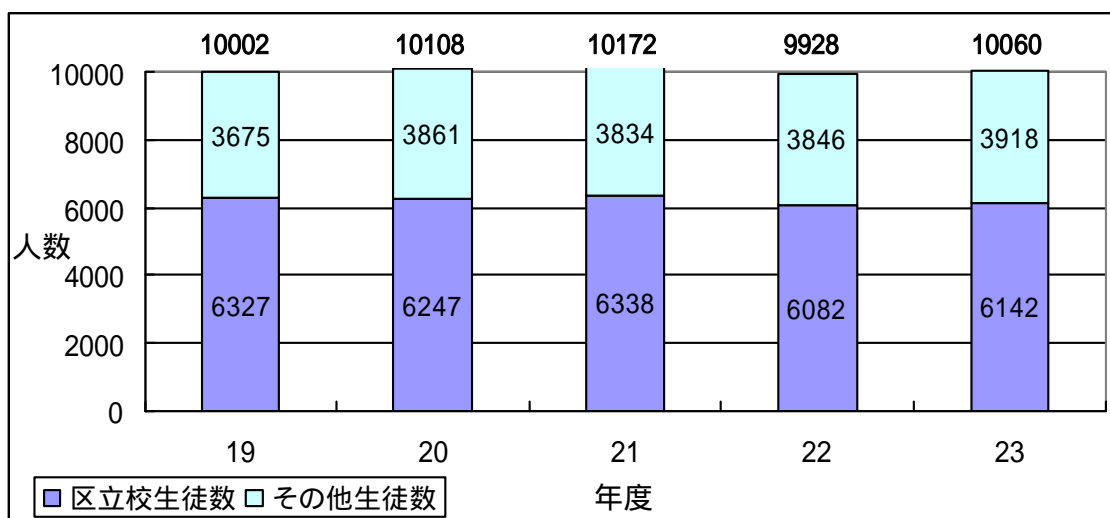

図2 就学前人口の推移と見通し（18年度～29年度）

（保育に関する安全・安心プラン 平成21年9月 杉並区保育課）

図3 小学校児童数の推移（19年度～23年度）

図4 中学校生徒数の推移（19年度～23年度）

図5 特別支援学校・学級在籍者数の推移（12年度～22年度）