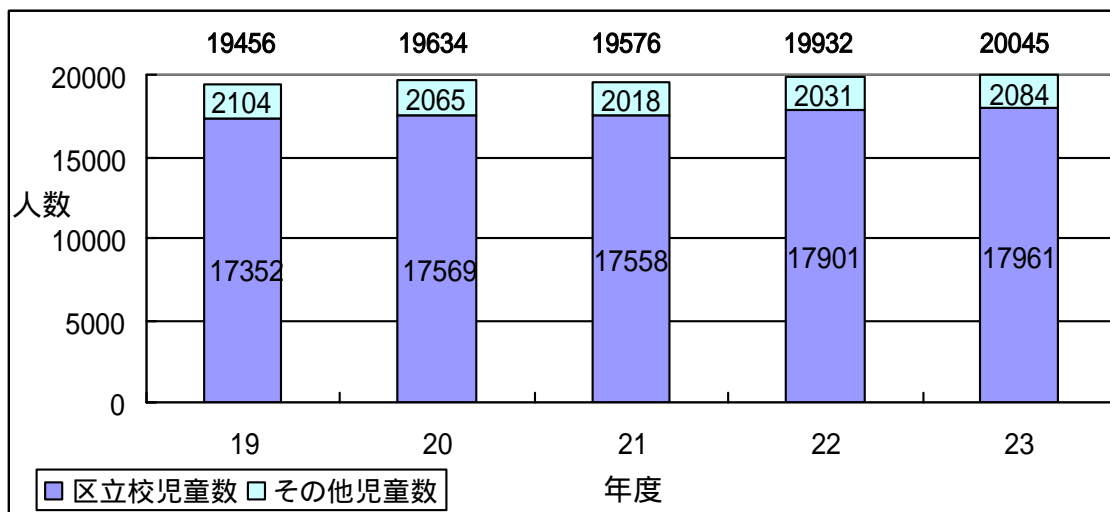

図2 就学前人口の推移と見通し（18年度～29年度）

（保育に関する安全・安心プラン 平成21年9月 杉並区保育課）

図3 小学校児童数の推移（19年度～23年度）

図4 中学校生徒数の推移（19年度～23年度）

図5 特別支援学校・学級在籍者数の推移（12年度～22年度）