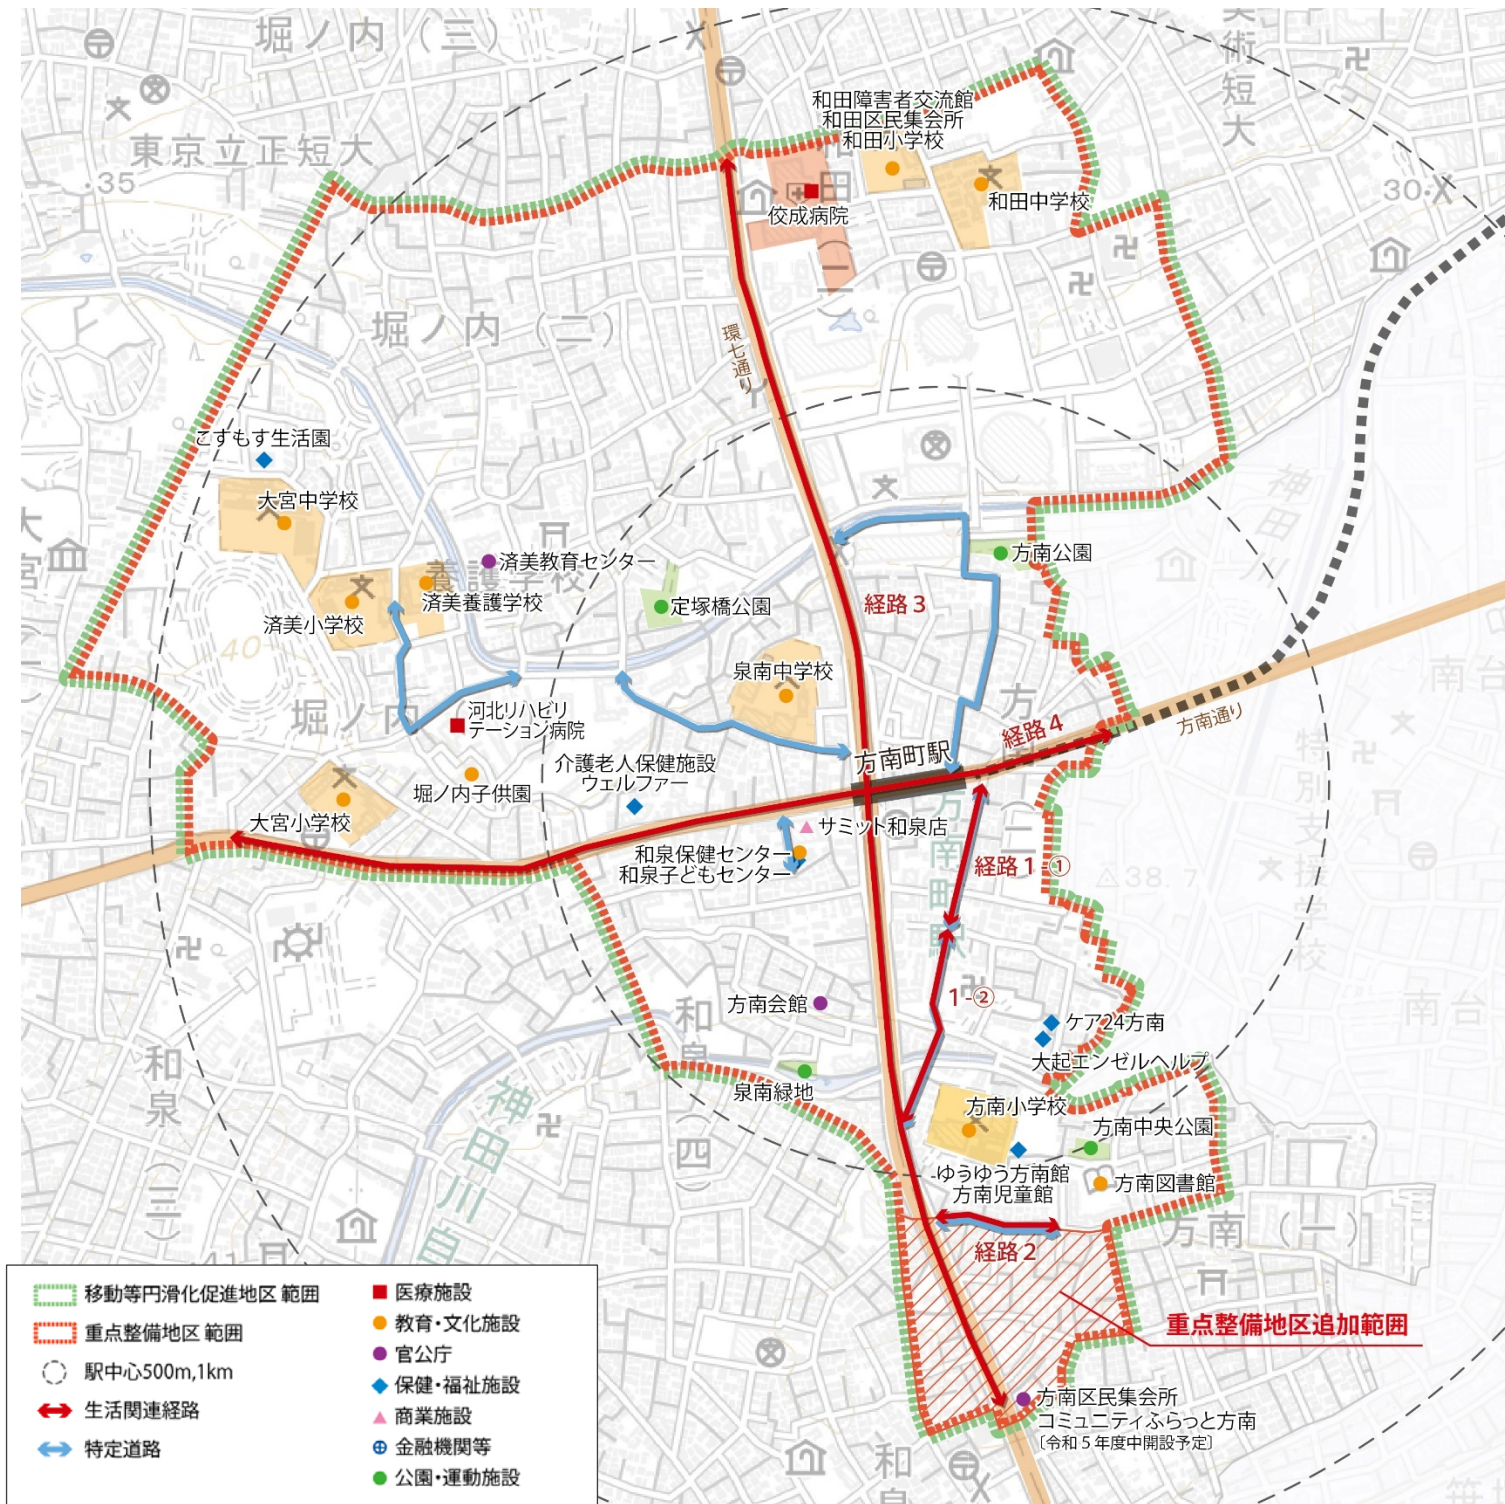

方南町駅周辺地区 移動等円滑化促進地区・重点整備地区

[地区区域]

[生活関連施設]

施設種別	施設名	
鉄道駅	方南町駅	
■ 医療施設	佼成病院	
● 教育・文化施設	学校	方南小学校 和田小学校 済美小学校 泉南中学校 和田中学校 大宮中学校
	文化施設	方南図書館
● 官公庁	方南区民集会所 方南会館	(仮称) コミュニティふらっと方南 〔令和5年度中〕
◆ 保健・福祉施設	方南児童館 和泉保健センター	和泉子どもセンター 介護老人保健施設ウェルファー
▲ 商業施設	サミット和泉店	
● 公園・運動施設	方南公園	泉南緑地
	定塚橋公園	方南中央公園

※特定事業対象施設

[生活関連経路]

経路	路線名	生活関連施設	備考
経路 1	①区道 689 号線	方南小学校	特定道路
	②区道 688 号線		特定道路
経路 2	①区道 1855 号線	方南図書館	特定道路
経路 3	①環状 7 号線	方南町駅、方南区民集会所、佼成病院	都道 特定道路
経路 4	①方南通り	方南町駅、大宮小学校	都道 特定道路