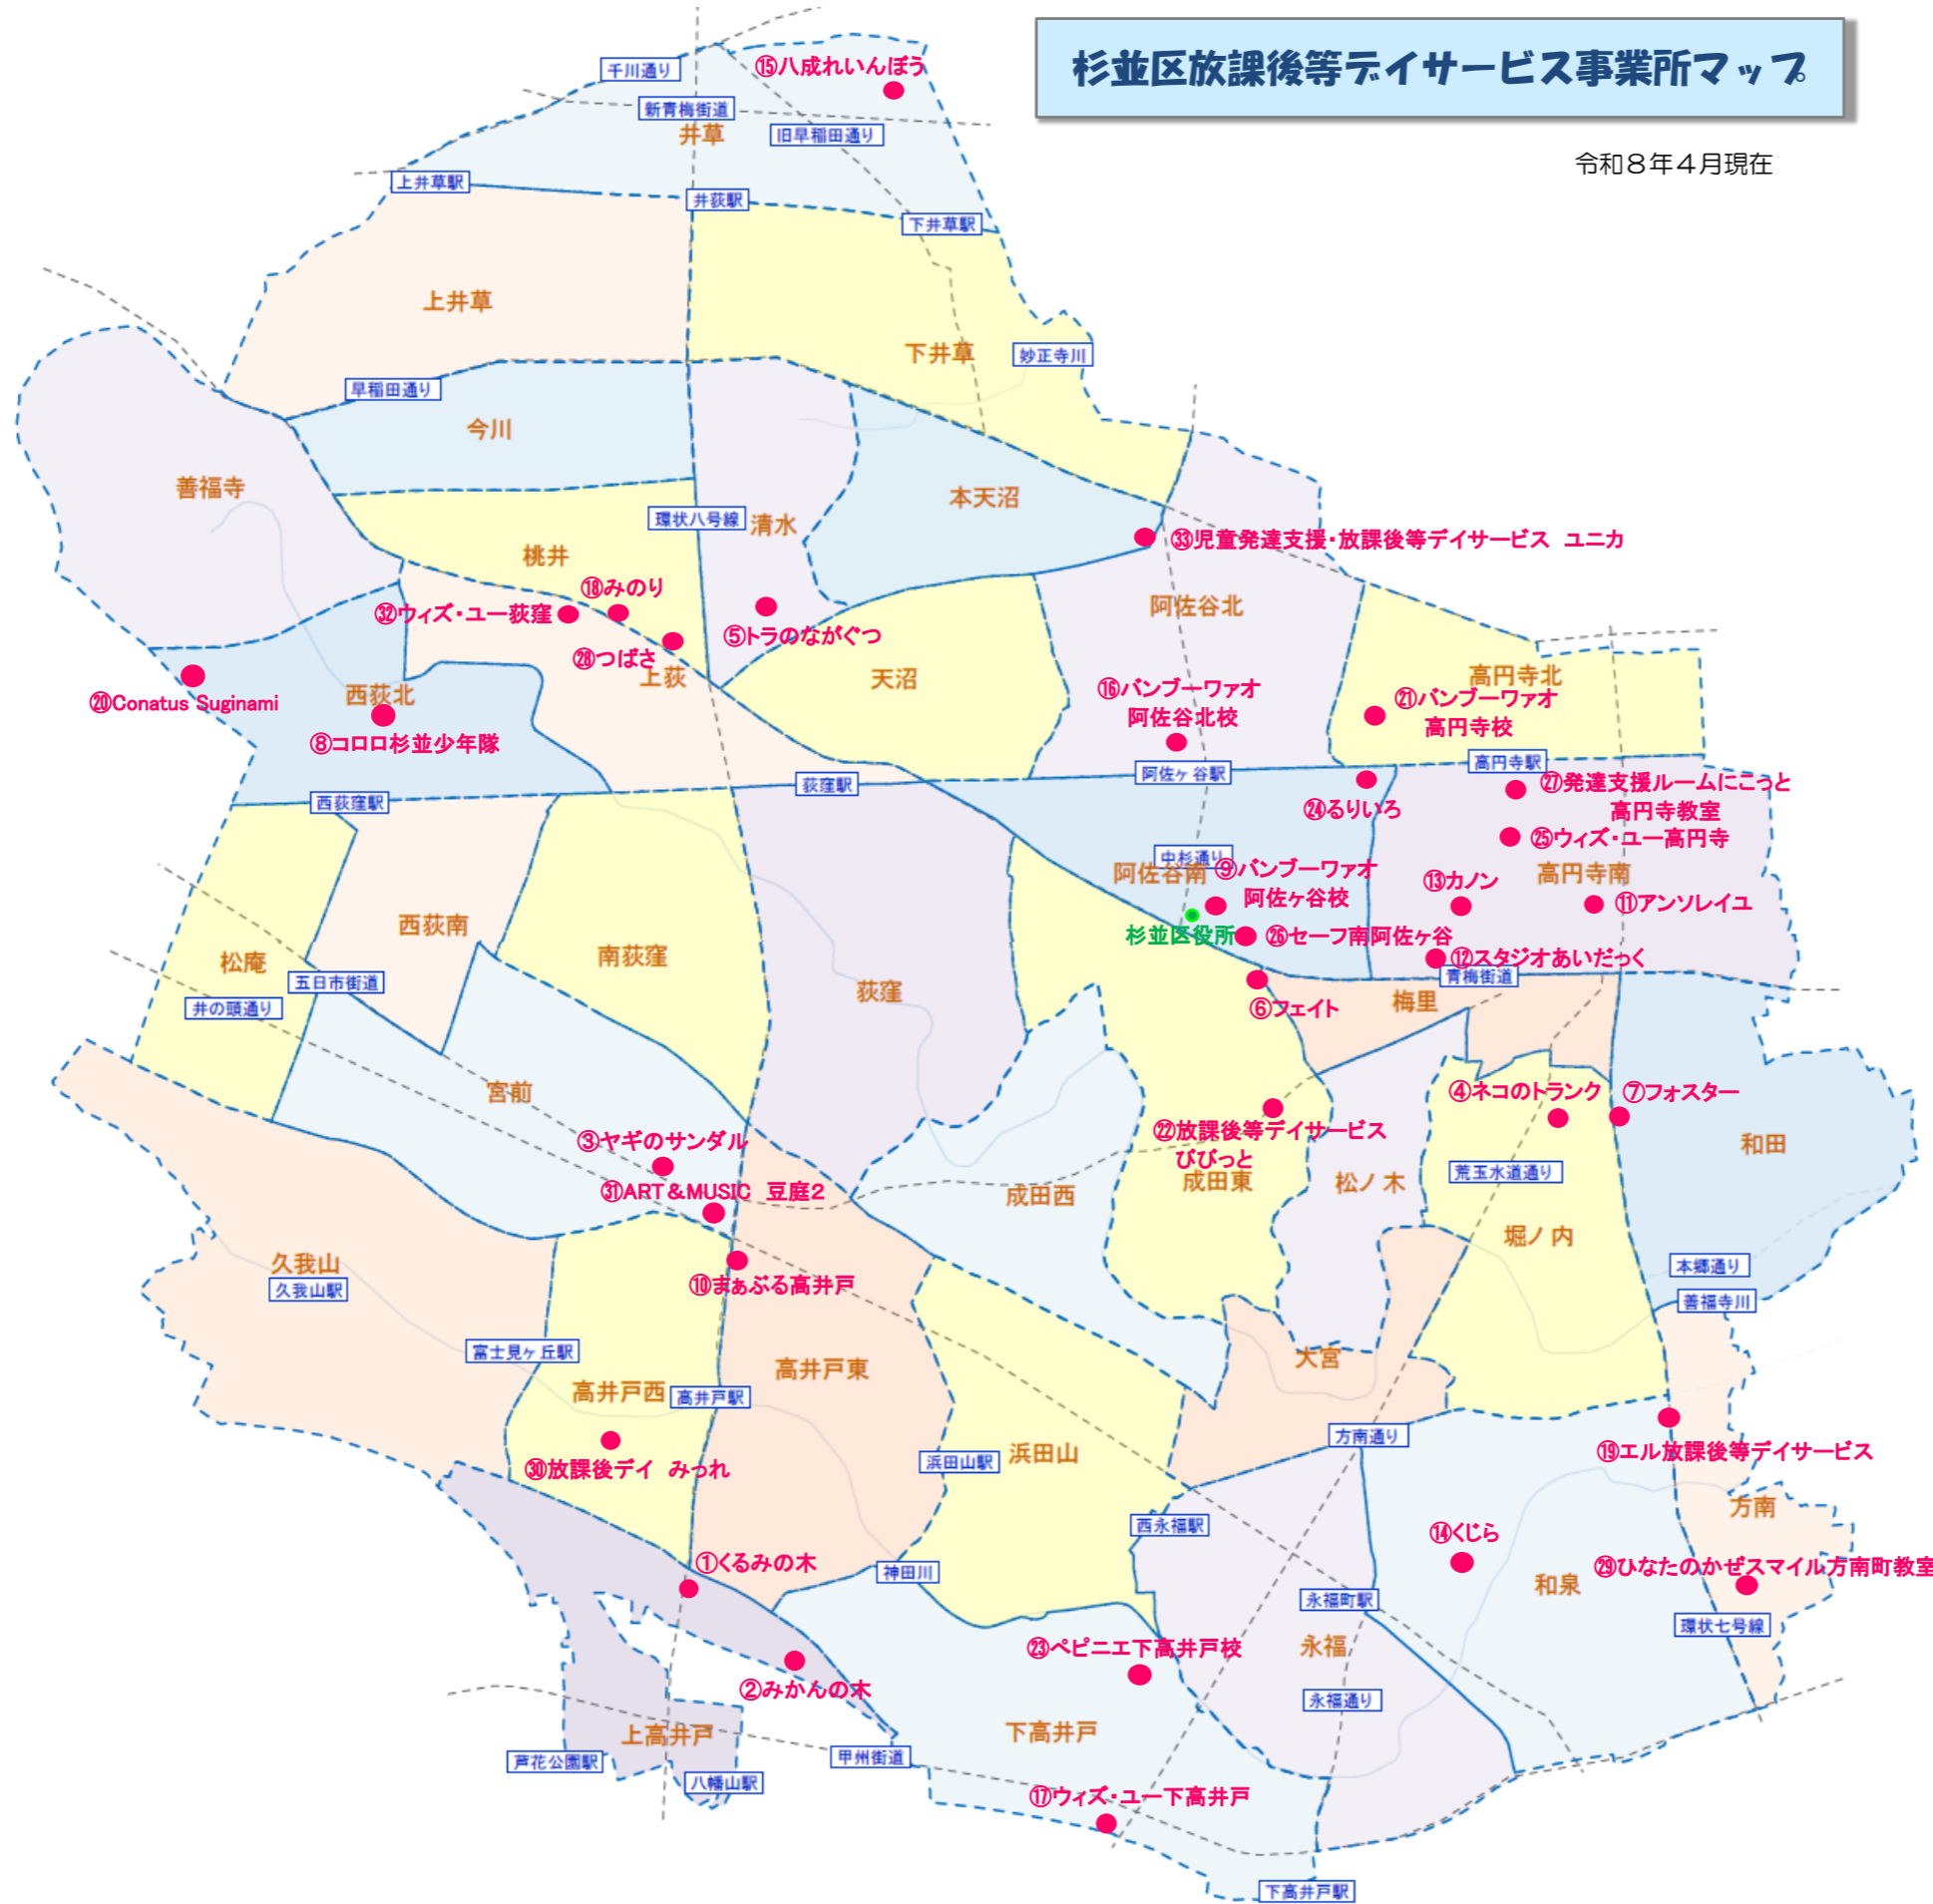

# 杉並区放課後等デイサービス事業所マップ

令和8年4月現在

No	施設名 住所
①	くるみの木 上高井戸3-11-9
②	みかんの木 上高井戸3-2-22 1階
③	よりみちくらぶ ヤギのサンダル 宮前2-10-42 宮前ヴィレッジA棟104
④	ネコのトランク 堀ノ内3-2-13 妙光堂ビル2階
⑤	トラのながぐつ 清水1-23-23
⑥	フェイト 梅里2-40-15 301
⑦	フォスター 和田2-41-7
⑧	コロロ杉並少年隊 西荻北3-33-9
⑨	バンブーファオ阿佐ヶ谷校 阿佐谷南1-15-18 伊藤ビル201-B号室
⑩	まあぶる高井戸 高井戸東3-28-40 小向高井戸ビル2階
⑪	アンソレイユ 高円寺南2-35-15 花月第一ビル2階
⑫	スタジオあいだっく 高円寺南3-1-4 キングスコート2 4階
⑬	カノン 高円寺南3-16-20 小林ビル1階
⑭	放課後等デイサービスくじら 和泉3-22-15 グランヴェール和泉101
⑮	八成れいんぼう 井草1-40-16 はちなり苑
⑯	バンブーファオ阿佐ヶ谷北校 阿佐谷北2-15-6 スターク阿佐ヶ谷101号室
⑰	放課後等デイサービス ウィズ・ユー下高井戸 下高井戸1-22-7 フォンス桜上水1階
⑱	放課後等デイサービスみのり 桃井2-1-3 吉田ビル2階
⑲	エル放課後等デイサービス 方南2-12-26 シルバーパレス方南町106B
⑳	Conatus Suginami 西荻北4-24-10 東都ビル2階・4階
㉑	バンブーファオ高円寺校 高円寺北4-15-2 PLUM-5
㉒	放課後等デイサービス びびっと 成田東1-38-9 川名ビル1階
㉓	ベビニエ下高井戸校 下高井戸3-29-10
㉔	るりいろ 阿佐谷南2-32-9 クエスト杉並1階
㉕	放課後等デイサービス ウィズ・ユー高円寺 高円寺南2-43-9 スギタビル2階
㉖	セーフ南阿佐ヶ谷 阿佐谷南1-12-5クリオレミントンハウス阿佐ヶ谷104-B
㉗	発達支援ルームにこっと高円寺教室 高円寺南4-22-7 2階
㉘	放課後等デイサービスつばさ 桃井1-3-4 高橋ビル2階
㉙	ひなたのかぜスマイル方南町教室 方南1-25-5 サンビルズ1階1号室
㉚	放課後デイ みっれ 高井戸西1-12-1 浴風会ケアハウス1階
㉛	ART & MUSIC 豆庭2 宮前1-20-32 宮前ビル5階
㉜	放課後等デイサービス ウィズ・ユー荻窪 上荻3-28-10
㉝	児童発達支援・放課後等デイサービス ユニカ 本天沼1-1-1 ときわビル1階