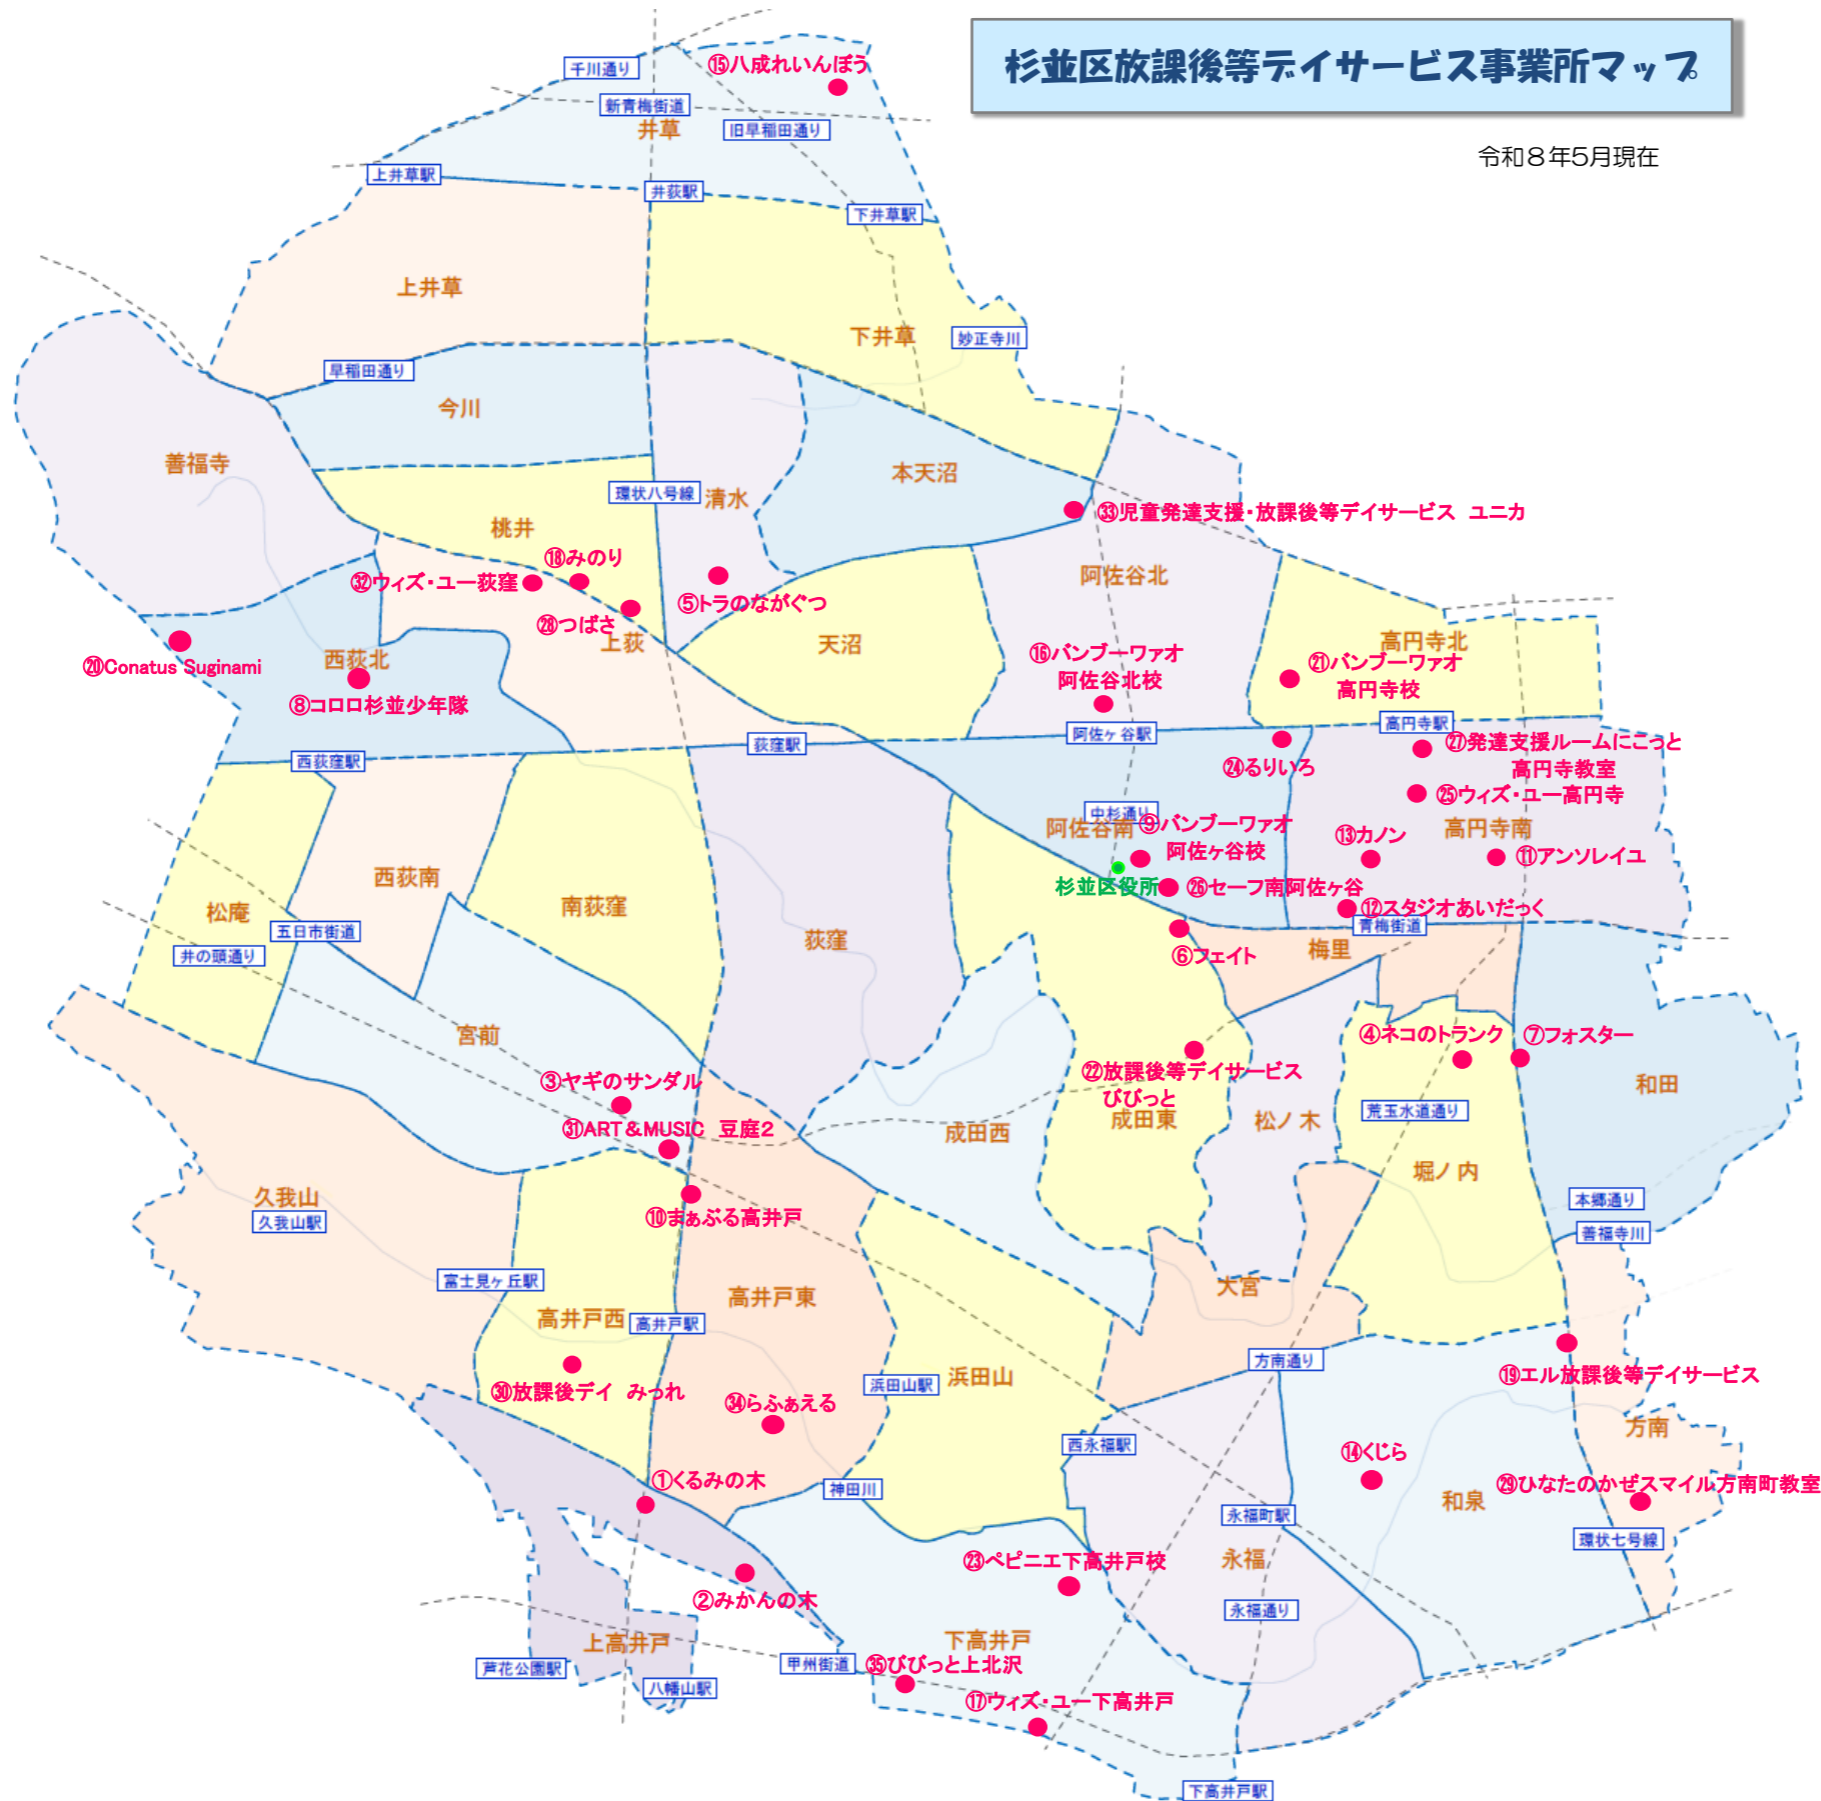

杉並区放課後等デイサービス事業所マップ

令和8年5月現在

No	施設名 住所
①	くるみの木 上高井戸3-11-9
②	みかんの木 上高井戸3-2-22 1階
③	よりみちくらぶ ヤギのサンダル 宮前2-10-42 宮前ヴィレッジA棟104
④	ネコのトランク 堀ノ内3-2-13 妙光堂ビル2階
⑤	トラのながぐつ 清水1-23-23
⑥	フェイト 梅里2-40-15 301
⑦	フォスター 和田2-41-7
⑧	コロロ杉並少年隊 西荻北3-33-9
⑨	バンブーワオ阿佐ヶ谷校 阿佐谷南1-15-18 伊藤ビル201-B号室
⑩	まあぶる高井戸 高井戸東3-28-40 小向高井戸ビル2階
⑪	アンソレイユ 高円寺南2-35-15 花月第一ビル2階
⑫	スタジオあいだっく 高円寺南3-1-4 キングスコート2 4階
⑬	カノン 高円寺南3-16-20 小林ビル1階
⑭	放課後等デイサービスくじら 和泉3-22-15 グランヴェール和泉101
⑮	八成れいんぼう 井草1-40-16 はちなり苑
⑯	バンブーワオ阿佐ヶ谷北校 阿佐谷北2-15-6 スターク阿佐ヶ谷101号室
⑰	放課後等デイサービス ウィズ・ユ-下高井戸 下高井戸1-22-7 フォンス桜上水1階
⑱	放課後等デイサービスみのり 桃井2-1-3 吉田ビル2階
⑲	エル放課後等デイサービス 方南2-12-26 シルバーパレス方南町106B
⑳	Conatus Suginami 西荻北4-24-10 東都ビル2階・4階
㉑	バンブーワオ高円寺校 高円寺北4-15-2 PLUM-5
㉒	放課後等デイサービス ひびっと 成田東1-38-9 川名ビル1階
㉓	ベビエ下高井戸校 下高井戸3-29-10
㉔	るりいろ 阿佐谷南2-32-9 クエスト杉並1階
㉕	放課後等デイサービス ウィズ・ユ-高円寺 高円寺南2-43-9 スギタビル2階
㉖	セーフ南阿佐ヶ谷 阿佐谷南1-12-5クリオレミントハウス阿佐ヶ谷104-B
㉗	発達支援ルームにこっと高円寺教室 高円寺南4-22-7 2階
㉘	放課後等デイサービスつばさ 桃井1-3-4 高橋ビル2階
㉙	ひなたのかぜスマイル方南町教室 方南1-25-5 サンヒルズ1階1号室
㉚	放課後デイ みつれ 高井戸西1-12-1 浴風会ケアハウス1階
㉛	ART&MUSIC 豆庭2 宮前1-20-32 宮前ビル5階
㉜	放課後等デイサービス ウィズ・ユ-荻窪 上荻3-28-10
㉝	児童発達支援・放課後等デイサービス ユニカ 本天沼1-1-1 ときわビル1階
㉞	こどもデイサービス らふあえる 高井戸東1-8-4
㉟	放課後等デイサービス ひびっと上北沢 高井戸1丁目41番13号 エース不二1階