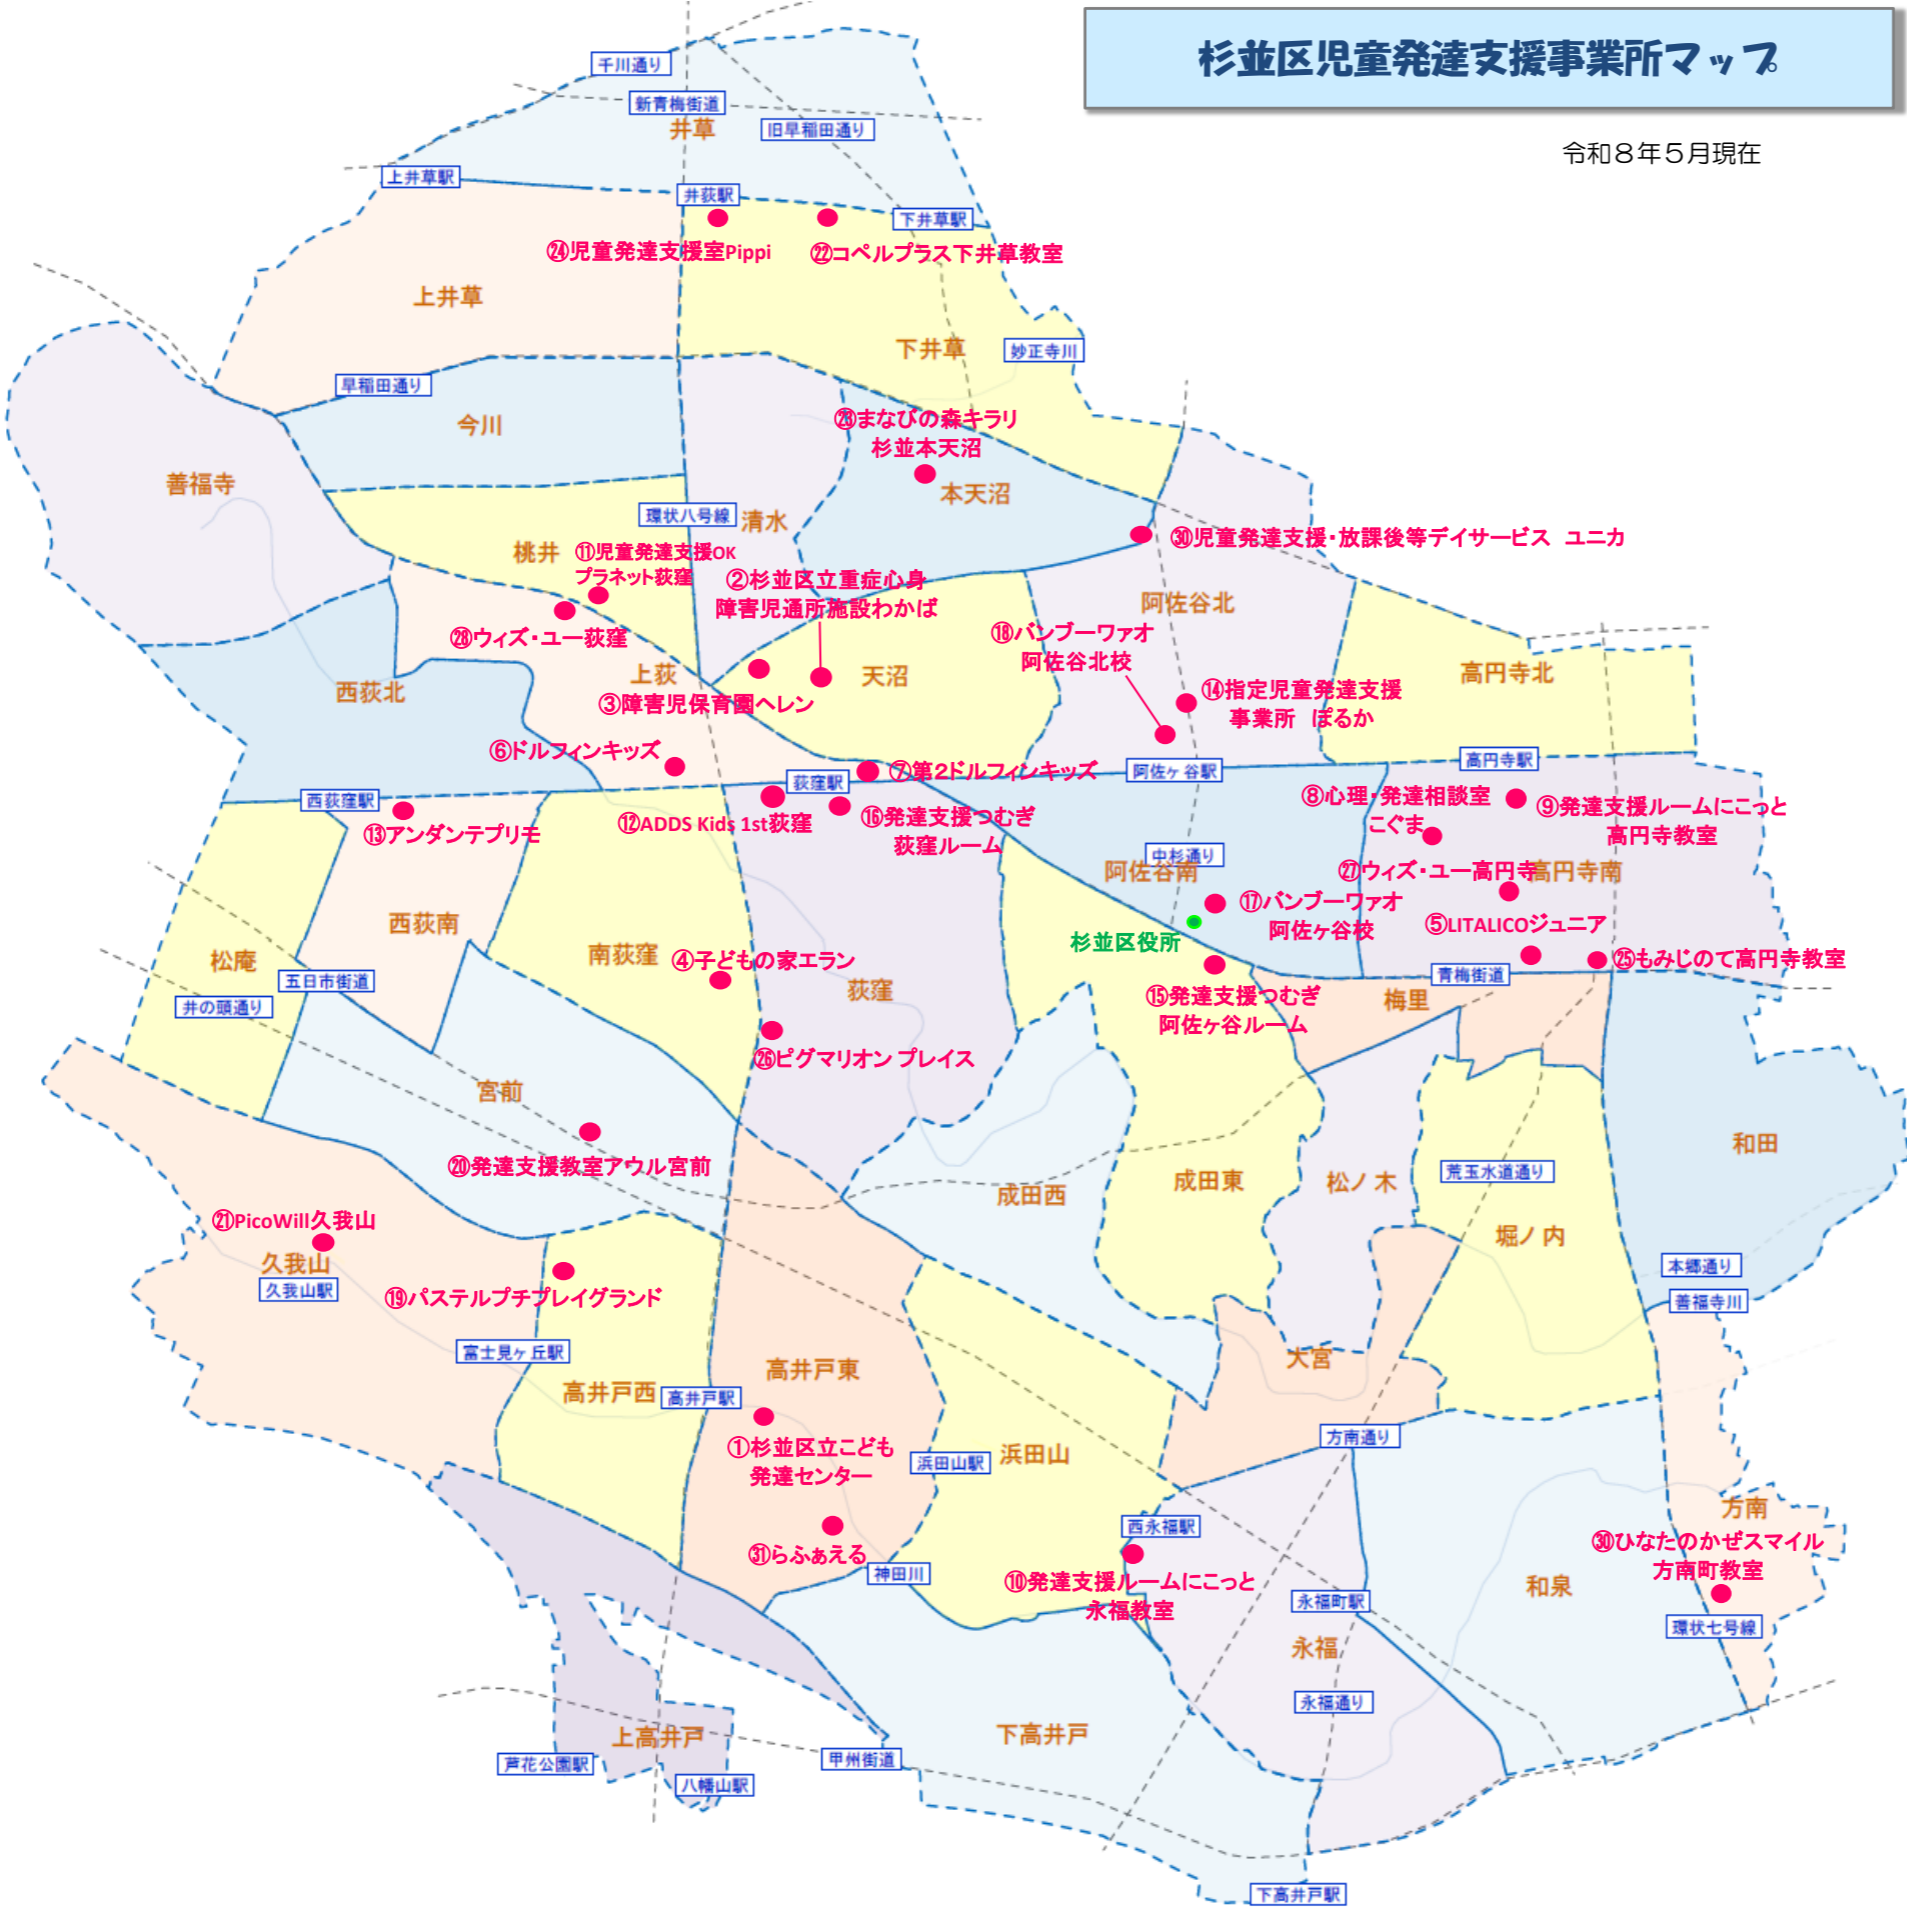

杉並区児童発達支援事業所マップ

令和8年5月現在

No	施設名 住所
①	杉並区立こども発達センター 高井戸東1-18-5
②	杉並区立重症心身障害児通所施設わかば 天沼3-15-20
③	障害児保育園ヘレン 天沼3-12-12
④	子どもの家エラン 南荻窪1-34-21
⑤	LITALICOジュニア高円寺教室 高円寺南2-7-1 拓都ビル3階
⑥	ドルフィンキッズ 上荻2-7-1
⑦	第2ドルフィンキッズ 上荻1-4-5 村上ビル5階
⑧	心理・発達相談室 こぐま 高円寺南3-31-18
⑨	発達支援ルームにこっと高円寺教室 高円寺南4-22-7 2階
⑩	発達支援ルームにこっと永福教室 永福3-34-14 ヒガキビル2階
⑪	児童発達支援OKプラネット荻窪 桃井2-1-6 シャトレオギ1-C号
⑫	ADDS Kids 1st荻窪 荻窪5-16-14 カパビル5階
⑬	アンダンテプリモ 西荻南3-16-8 テック西荻2階
⑭	指定児童発達支援事業所 ぼるか 阿佐谷北1-26-18
⑮	発達支援つむぎ 阿佐ヶ谷ルーム 成田東4-36-15 協同組合杉並工場協会ビル3階
⑯	発達支援つむぎ 荻窪ルーム 荻窪5-27-6 中島第一ビル6階
⑰	バンブーファオ阿佐ヶ谷校 阿佐谷南1-15-18 伊藤ビル201-B号室
⑱	バンブーファオ阿佐ヶ谷北校 阿佐谷北2-15-6 スターク阿佐ヶ谷101号室
⑲	パステルプチプレイランド 高井戸西2-12-15 メソンプルミ工高井戸2階
⑳	発達支援教室アウル宮前 宮前2-11-11
㉑	PicoWill久我山 久我山4-2-15
㉒	コペルプラス下井草教室 下井草4-33-5 佐武ビル1階
㉓	まなびの森キラリ杉並本天沼 本天沼2-31-11
㉔	児童発達支援室Pippi 下井草5-19-9 泉ビル2階
㉕	もみじのて高円寺教室 高円寺南1-11-6 ハーモニーヒルズ5階
㉖	ピグマリオン プレイス 荻窪2-23-14 川島ビル1階
㉗	放課後等デイサービスウィズ・ユー高円寺 高円寺南2-43-9 スギタビル2階
㉘	放課後等デイサービスウィズ・ユー荻窪 上荻3-28-10
㉙	ひなたのかげスマイル方南町教室 方南1-25-5 サンヒルズ1階1号室
㉚	児童発達支援・放課後等デイサービス ユニカ 本天沼1-1-1 ときわビル1階
㉛	こどもデイサービス らふあえる 高井戸東1-8-4